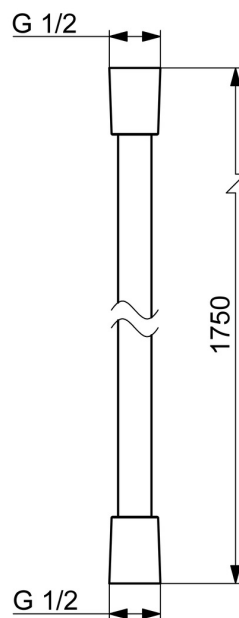

EAN: 4015474238985
static.hansa.com/44120300

- Solutions de douche
- Equipement auxiliaire
- Chrome
- Protection antitorision

Caractéristiques techniques

Caractéristiques techniques

| | |
|-------------------|------------------|
| Taille de raccord | G1/2 |
| Longueur/hauteur | 1750 mm |
| Matériau | Composite |