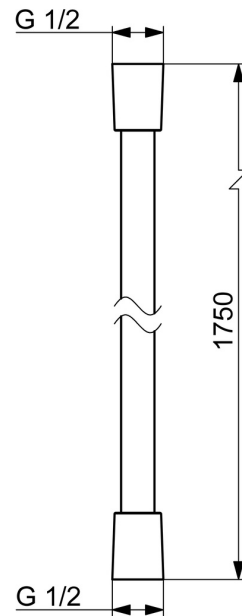

EAN: 4015474238985
static.hansa.com/44120300

- Dusche
- Zubehör
- Chrom
- Twist guard, Verdreherschutz für Brauseschlauch

Technische Daten

Technische Eigenschaften

Anschlussgröße	G1/2
Länge / Höhe	1750 mm
Werkstoff	Verbundwerkstoff