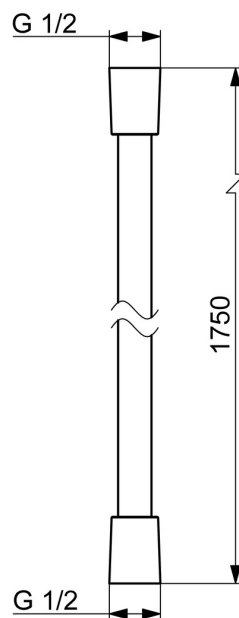

EAN: 4015474238985
static.hansa.com/44120300

- Řešení pro sprchy
- Příslušenství
- Chrom
- Sprchová hadice s ochranou proti překroucení

Technické údaje

Technické vlastnosti

Velikost přípojky	G1/2
Délka / výška	1750 mm
Materiál	Kompozit