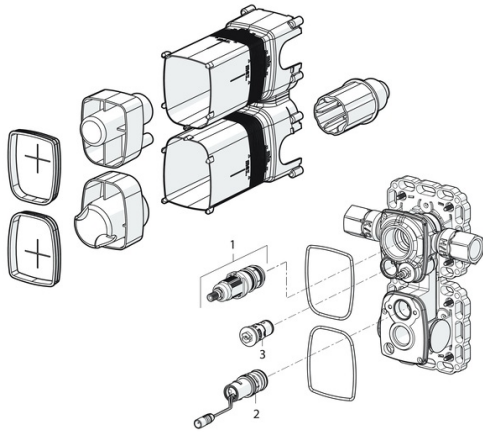

Reserveonderdelen

SP44090000

	Naam	Code
1	Thermostaat/binnenwerk, 2.7	59913823
2	Ventiel	59914352
3	Vuilfilters met terugslagklep	59913696
4	Flush connector	59913589
N.I.	Inbouwverlengstuk compleet Stopgezet	59914353