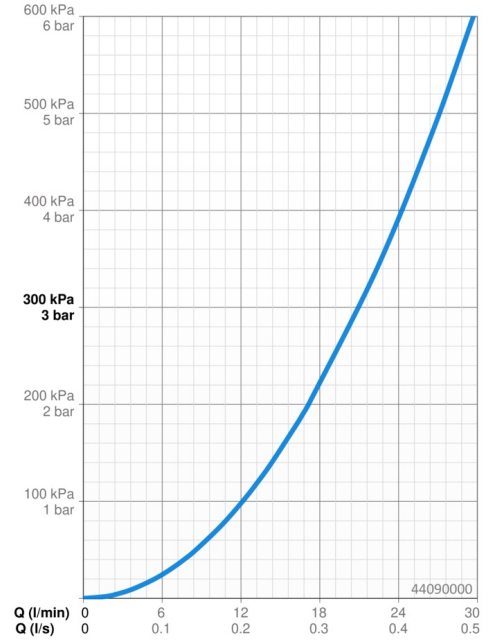

Technische gegevens

Doorstromingseigenschappen

Doorstroomhoeveelheid bij 3 bar **21.0 l/min**

Technische eigenschappen

DN-maat **DN15**
Warmwatertoevoer **max. +70°C**
Werkdruk **1-10 bar**
Aansluitmaat **G1/2**
Terugstroom beveiliging (EN1717) **EB**
Materiaal **brass**

Eigenschappen elektronica

Elektrische aansluiting **230/12 V**
Aansluitkabel **10 m, 4 x 0.25 mm²**

Voorschriften

EU-richtlijn **CE Low Voltage Directive 2014/35/EU, EMC Directive 2014/30/EU, RoHS Directive 2011/65/EU**
EN-norm **EN 15091, ETSI EN 301 489-1 V1.9.2, ETSI EN 300 328 v2.2.2, EN 61000-6-1:2007, EN 61000-6-3:2007+A1:2011+AC:2012, EN 60335-1:2012+A11+A13+A14+A2+A15:2021, Part 19.11.4**
Beschermingsklasse **IP 55 / transformer IP 20**

Toestemmingen en Verklaringen

Verklaring van overeenstemming **LVD**