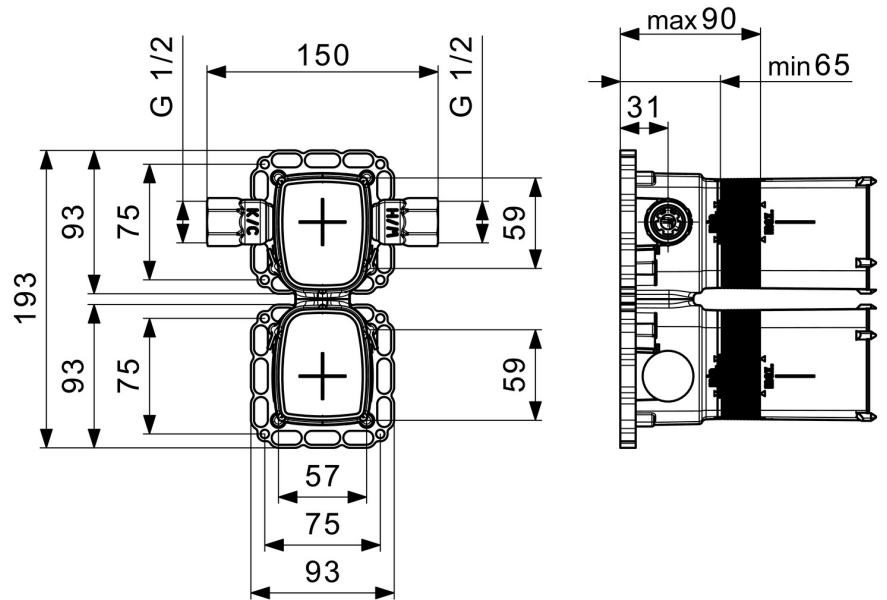

EAN: 4015474277908
static.hansa.com/44090000

- Wastafel
- Inbouwdeel, Inbouwvoeding
- Wandmontage voor inbouwunit
- Temperatuurbegrenzer
- Vuilfilter(s), Terugslagklep, Thermostatische temperatuurregeling, Afpersstop
- Geluïdsdemper(s)
- Kraanhuis gemaakt van DZR messing
- Afdichtingsmanchet voor gipsplaten, Montagebox en afschermkap, Inbouw elektronische box, Multifix bevestigingssysteem, Roterende installatie optie
- Ingebouwde beveiliging tegen terugstromen Voor gebruik in huis (conform DIN EN 1717)

Technische gegevens

Doorstromingseigenschappen

Doorstroomhoeveelheid bij 3 bar **21.0 l/min**

Technische eigenschappen

DN-maat **DN15**
 Warmwatertoevoer **max. +70°C**
 Werkdruk **1-10 bar**
 Aansluitmaat **G1/2**
 Terugstroom beveiliging (EN1717) **EB**
 Materiaal **brass**

Eigenschappen elektronica

Elektrische aansluiting **230/12 V**
 Aansluitkabel **10 m, 4 x 0.25 mm²**

Voorschriften

EU-richtlijn **CE Low Voltage Directive 2014/35/EU, EMC Directive 2014/30/EU, RoHS Directive 2011/65/EU**
 EN-norm **EN 15091, ETSI EN 301 489-1 V1.9.2, ETSI EN 300 328 v2.2.2, EN 61000-6-1:2007, EN 61000-6-3:2007+A1:2011+AC:2012, EN 60335-1:2012+A11+A13+A14+A2+A15:2021, Part 19.11.4**
 Beschermingsklasse **IP 55 / transformer IP 20**

Toestemmingen en Verklaringen

Verklaring van overeenstemming **LVD**

Reserveonderdelen

SP44090000

	Naam	Code
1	Thermostaat/binnenwerk, 2.7	59913823
2	Ventiel	59914352
3	Vuilfilters met terugslagklep	59913696
4	Flush connector	59913589
N.I.	Inbouwverlengstuk compleet Stopgezet	59914353