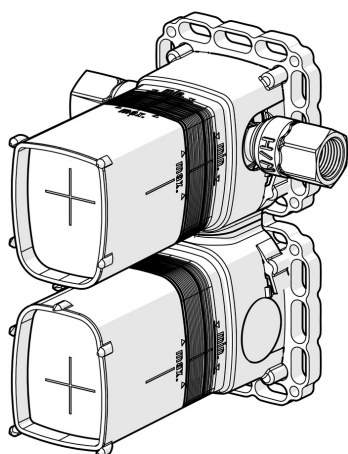

EAN: 4015474277908  
[static.hansa.com/44090000](http://static.hansa.com/44090000)

- Umyvadlo
- Podomítkové, Samostatný transformátor
- Podomítková instalace
- Funkce pro nastavení maximální teploty a průtoku vody
- Filtr(y) na nečistoty, Zpětný ventil (-y), Termostatická kartuše pro ovládání teploty, Tlaková zátka
- Tlumiče
- Tělo baterie z mosazi DZR
- Těsnící pouzdro pro suchou instalaci, Montážní krabice a krycí objímka, Podomítkové těleso s elektronikou, Upevňovací systém Multifix, Možnost otočení při instalaci
- zabezpečeno proti zpětnému toku při použití v domácnosti (podle DIN EN 1717)

### Technické vlastnosti

Velikost DN (jmenovitý rozměr) **DN15**  
 Zdroj teplé vody **max. +70°C**  
 Pracovní tlak **1-10 bar**  
 Velikost přípojky **G1/2**  
 Zabezpečení proti zpětnému toku (ČSN EN 1717) **EB**  
 Materiál **Mosaz**