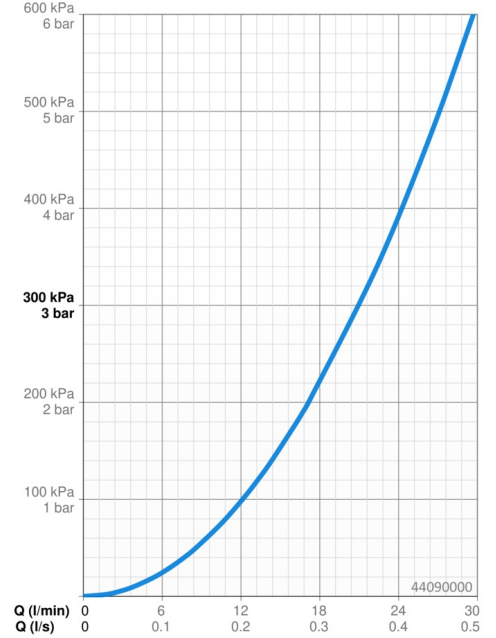

Technické údaje

Vlastnosti průtoku

Průtokové množství při 3 bar **21.0 l/min**

Technické vlastnosti

Velikost DN (jmenovitý rozměr) **DN15**
Zdroj teplé vody **max. +70°C**
Pracovní tlak **1-10 bar**
Velikost přípojky **G1/2**
Zabezpečení proti zpětnému toku (ČSN EN 1717) **EB**
Materiál **Mosaz**

Elektronické vlastnosti

Napájecí napětí **230/12 V**
Připojovací kabel **10 m, 4 x 0.25 mm²**

Předpisy

EU Directive **CE Low Voltage Directive 2014/35/EU, EMC Directive 2014/30/EU, RoHS Directive 2011/65/EU**
Norma EN **EN 15091, ETSI EN 301 489-1 V1.9.2, ETSI EN 300 328 v2.2.2, EN 61000-6-1:2007, EN 61000-6-3:2007+A1:2011+AC:2012, EN 60335-1:2012+A11+A13+A14+A2+A15:2021, Part 19.11.4**
Třída ochrany **IP 55 / transformer IP 20**

Schválení a Prohlášení

Prohlášení o shodě **LVD**