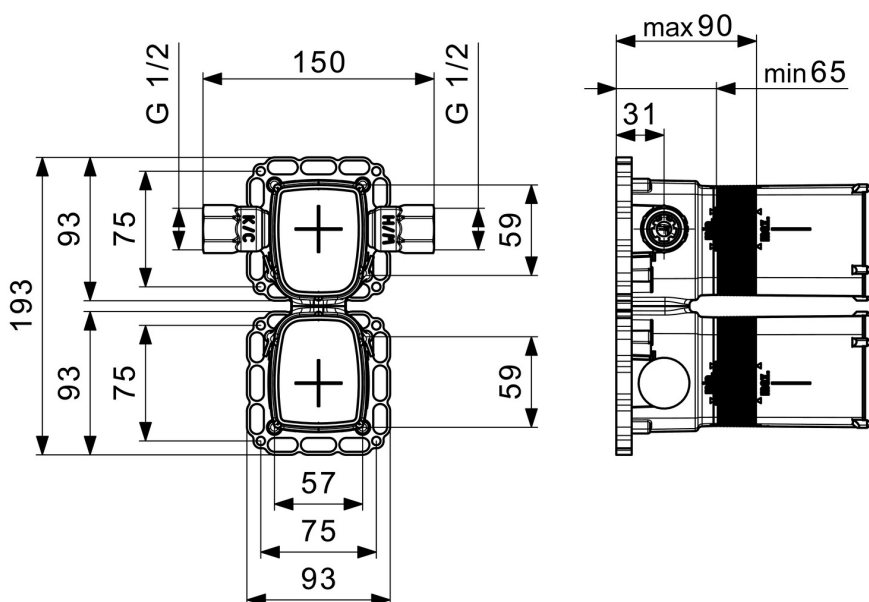

EAN: 4015474277908  
[static.hansa.com/44090000](http://static.hansa.com/44090000)

- Umyvadlo
- Podomítkové, Samostatný transformátor
- Podomítková instalace
- Funkce pro nastavení maximální teploty a průtoku vody
- Filtr(y) na nečistoty, Zpětný ventil (-y), Termostatická kartuše pro ovládání teploty, Tlaková zátka
- Tlumiče
- Tělo baterie z mosazi DZR
- Těsnící pouzdro pro suchou instalaci, Montážní krabice a krycí objímka, Podomítkové těleso s elektronikou, Upevňovací systém Multifix, Možnost otočení při instalaci
- zabezpečeno proti zpětnému toku při použití v domácnosti (podle DIN EN 1717)

### Technické vlastnosti

Velikost DN (jmenovitý rozměr) **DN15**  
 Zdroj teplé vody **max. +70°C**  
 Pracovní tlak **1-10 bar**  
 Velikost přípojky **G1/2**  
 Zabezpečení proti zpětnému toku (ČSN EN 1717) **EB**  
 Materiál **Mosaz**

### Elektronické vlastnosti

Napájecí napětí **230/12 V**  
 Připojovací kabel **10 m, 4 x 0.25 mm<sup>2</sup>**