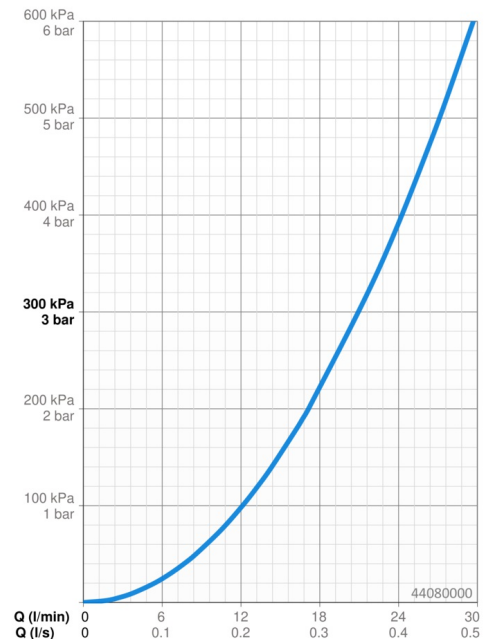

Toestemmingen en Verklaringen

Verklaring van overeenstemming **LVD**