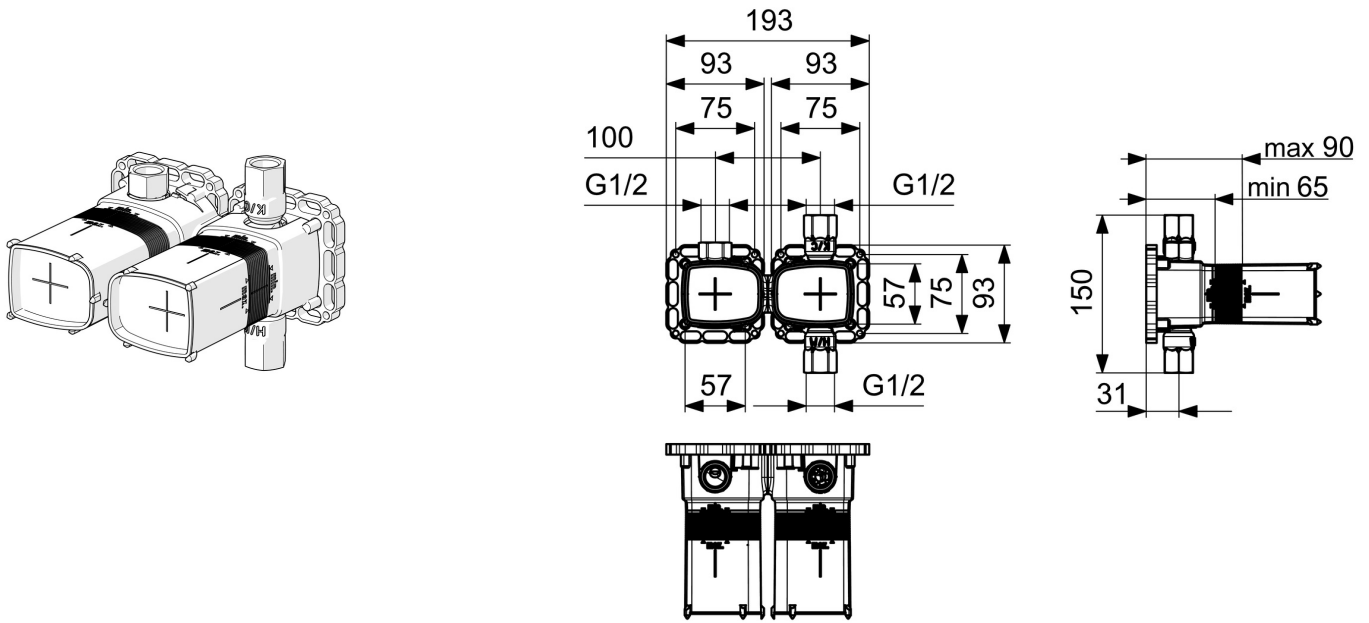

EAN: 4015474277960  
[static.hansa.com/44080000](http://static.hansa.com/44080000)

- Bad en douche
- Inbouwdeel, Inbouwvoeding
- Wandmontage voor inbouwunit
- Veiligheidsblokkering tegen verbranden bij 38 °C
- Thermostatische temperatuurregeling, Terugslagklep, Vuilfilter(s), Spoelstop
- Geluïdsdemper(s)
- Kraanhuis gemaakt van DZR messing
- Afdichtingsmanchet voor gipsplaten, Montagebox en afschermkap, Inbouw elektronische box, Multifix bevestigingssysteem
- Ingebouwde beveiliging tegen terugstromen Voor gebruik in huis (conform DIN EN 1717)

## Technische gegevens

### Technische eigenschappen

DN-maat **DN15**  
 Warmwatertoevoer **max. +70°C**  
 Werkdruk **1-10 bar**  
 Terugstroom beveiliging (EN1717) **EB**