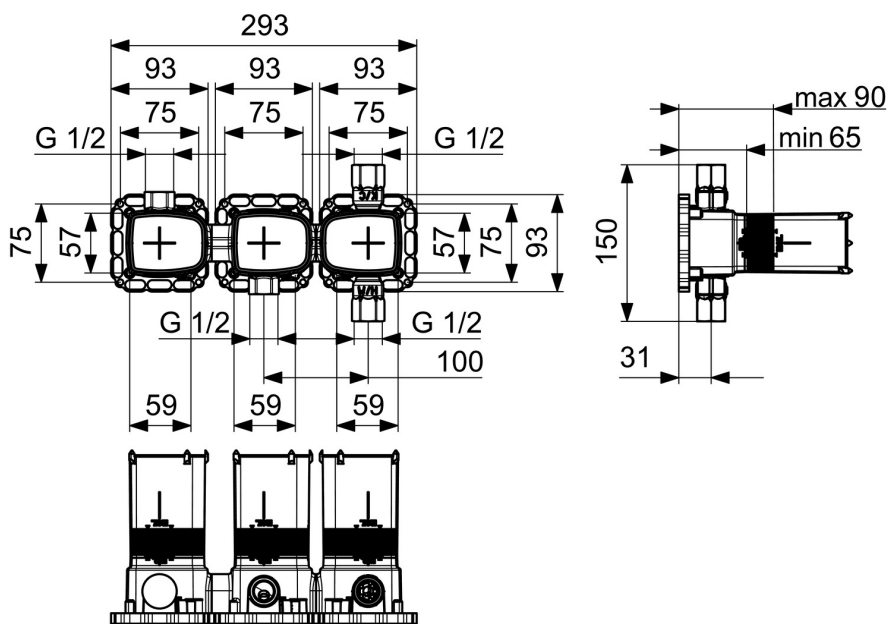

EAN: 4015474277939
static.hansa.com/44070000

- Sprcha a vaňa
- Podomietková, Samostatný transformátor
- Podomietková inštalácia
- Bezpečnostná poisťka proti obareniu pri 38 °C
- Termostatická kartuša pre ovládanie teploty, Spätný ventil (-v), Filter, filtre na nečistoty, Preplachovacia zátka
- Tlmiče
- Telo batérie z mosadze DZR
- Tesniace puzdro pre suchú inštaláciu, Montážna krabica a krycia objímka, Podomietkové teleso s elektronikou, Upevňovací systém Multifix
- zabezpečené proti spätnému toku pri použití v domácnosti (podľa DIN EN 1717)

Technické údaje

Vlastnosti prietoku

Prietok pri tlaku 3 bar **16.8 / 16.2 l/min**

Technické vlastnosti

Veľkosť DN (menovitý rozmer) **DN15**
 Dodávka teplej vody **max. +70°C**
 Pracovný tlak **1-10 bar**
 Spätná klapka (STN EN 1717) **EB**