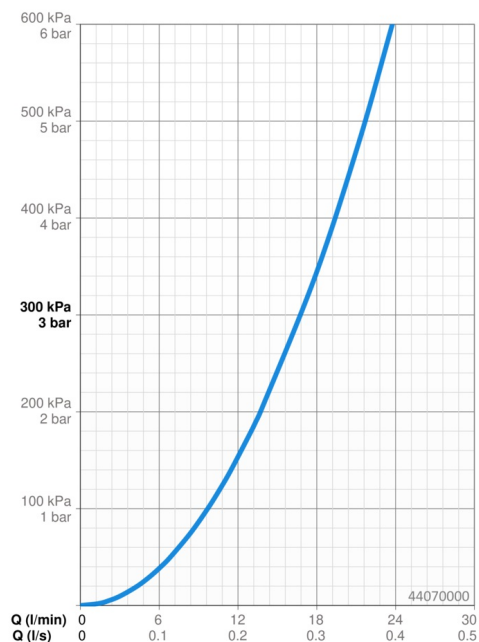

Schválenia a Prehlásenia

Vyhľadanie o zhode **LVD**