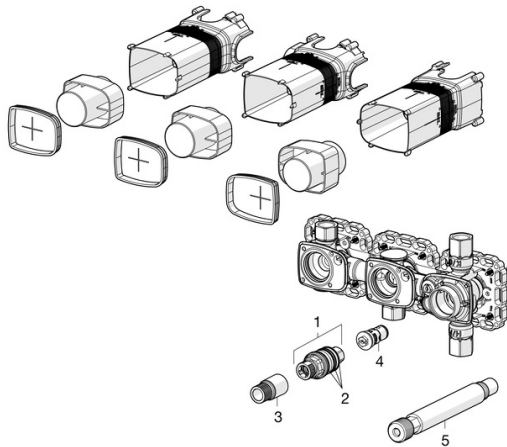

EAN: 4015474277939
static.hansa.com/44070000

- Sprcha a vaňa
- Podomietková, Samostatný transformátor
- Podomietková inštalácia
- Bezpečnostná poisťka proti obareniu pri 38 °C
- Termostatická kartuša pre ovládanie teploty, Spätný ventil (-v), Filter, filtre na nečistoty, Preplachovacia zátka
- Tlmiče
- Telo batérie z mosadze DZR
- Tesniace puzdro pre suchú inštaláciu, Montážna krabica a krycia objímka, Podomietkové teleso s elektronikou, Upevňovací systém Multifix
- zabezpečené proti spätnému toku pri použití v domácnosti (podľa DIN EN 1717)

Elektronické vlastnosti

Elektrické pripojenie **230/12 V**

Predpisy

Smernica o EU **CE Low Voltage Directive 2014/35/EU, EMC Directive 2014/30/EU, RoHS Directive 2011/65/EU**
 Norma EN **EN 15091, ETSI EN 301 489-1 V1.9.2, ETSI EN 300 328 v2.2.2, EN 61000-6-1:2007, EN 61000-6-3:2007+A1:2011+AC:2012, EN 60335-1:2012+A11+A13+A14+A15:2021, Part 19.11.4**
 Trieda ochrany **IP 55 / transformer IP 40**

Schválenia a Prehlásenia

Vyhľadanie o zhode **LVD**

Náhradné diely

SP44070000

	Názov	Kód
1	Termoelement/Kartuš, 3.4	59914114
2	O-kružok (komplet)	59914113
3	Vretená	59914354
4	Spätný ventil s filtrom	59913696
5	Flush connector	59913589
N.I.	Nadstavný segment	59914368