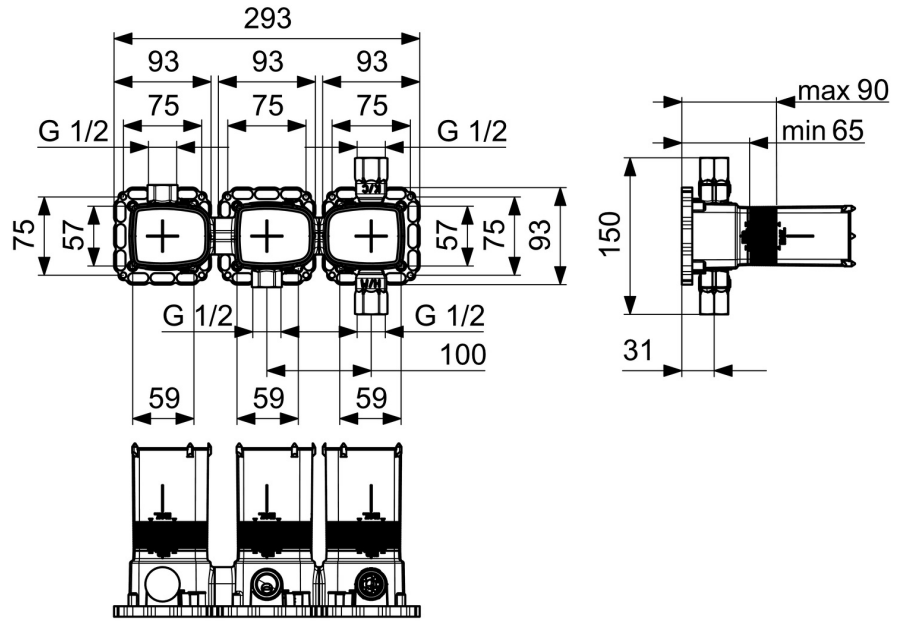

EAN: 4015474277939  
[static.hansa.com/44070000](http://static.hansa.com/44070000)

- Bad en douche
- Inbouwdeel, Inbouwvoeding
- Wandmontage voor inbouwunit
- Veiligheidsblokkering tegen verbranden bij 38 °C
- Thermostatische temperatuurregeling, Terugslagklep, Vuilfilter(s), Spoelstop
- Geluïdsdemper(s)
- Kraanhuis gemaakt van DZR messing
- Afdichtingsmanchet voor gipsplaten, Montagebox en afschermkap, Inbouw elektronische box, Multifix bevestigingssysteem
- Ingebouwde beveiliging tegen terugstromen Voor gebruik in huis (conform DIN EN 1717)

### Technische eigenschappen

DN-maat **DN15**  
 Warmwatertoevoer **max. +70°C**  
 Werkdruk **1-10 bar**  
 Terugstroom beveiliging (EN1717) **EB**