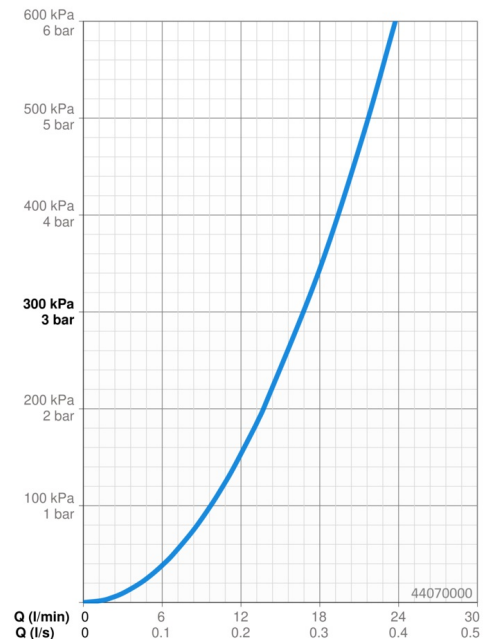

Toestemmingen en Verklaringen

Verklaring van overeenstemming **LVD**