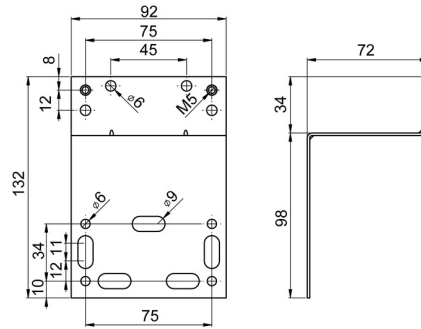

EAN: 4015474257535
static.hansa.com/44050100

- Hulpuitrustingen
- Montage set

Technische gegevens

Reserveonderdelen

SP44050100

Naam	Code
11.1 Set schroeven Stopgezet	59913706