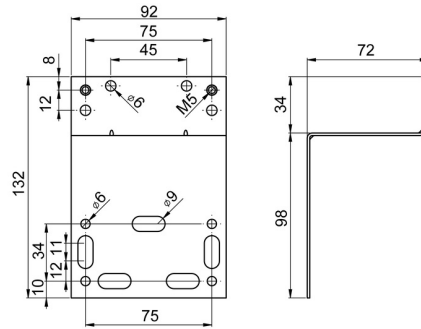

EAN: 4015474257535
static.hansa.com/44050100

- Accessori

- Set di fissaggio

Dati tecnici

Parti di ricambio

SP44050100

Nome	Codice
11.1 Set di viti Fuori produzione	59913706