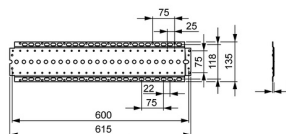

EAN: 4015474204003
static.hansa.com/44050000

- Príslušenstvo
- Upevňovacia súprava
- Vhodné pre HANSAMATRIX a HANSABLUEBOX; pre presnú a jednoduchú montáž inštaláčnej jednotky; montážna lišta s možnosťou upevnenia v rastrí 25 mm; upevňovacie skrutky pre montážne ventily; montážnu lištu je možné predĺžiť pomocou ďalších lišt

Technické údaje

Náhradné diely

SP44050000

| Název | Kód |
|-------------------------|----------|
| 11.1 Screw set Ukončené | 59913706 |