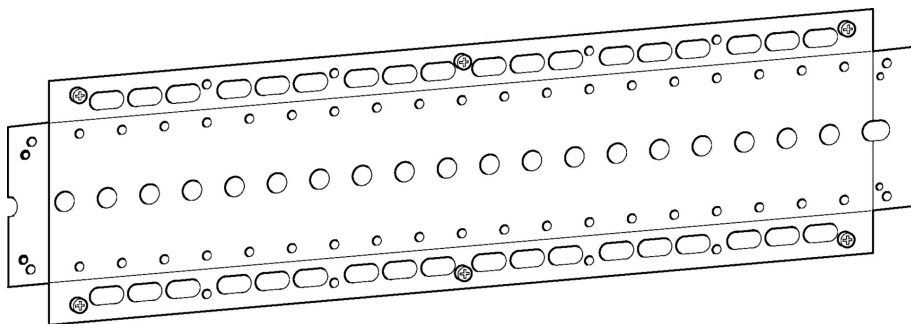

EAN: 4015474204003
static.hansa.com/44050000

- Príslušenstvo
- Upevňovacia súprava
- Vhodné pre HANSAMATRIX a HANSABLUEBOX; pre presnú a jednoduchú montáž inštaláčnej jednotky; montážna lišta s možnosťou upevnenia v rastrí 25 mm; upevňovacie skrutky pre montážne ventily; montážnu lištu je možné predĺžiť pomocou ďalších lišt

Technické údaje

Náhradné diely

SP44050000

| Název | Kód |
|-------------------------|----------|
| 11.1 Screw set Ukončené | 59913706 |