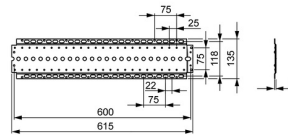

EAN: 4015474204003
static.hansa.com/44050000

- Hulpuitrustingen
- Montage set

Technische gegevens

Reserveonderdelen

SP44050000

	Naam	Code
11.1	Set schroeven Stopgezet	59913706