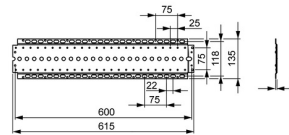

EAN: 4015474204003
static.hansa.com/44050000

- Accessori
- Set di fissaggio

Dati tecnici

Parti di ricambio

SP44050000

Nome	Codice
11.1 Set di viti Fuori produzione	59913706