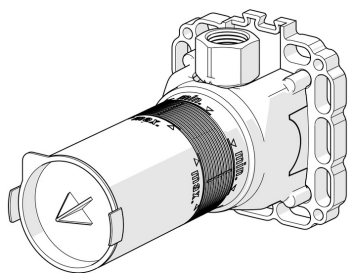

EAN: 4015470030385
static.hansa.com/44040100

- Riešenia pre sprchy
- Podomietková
- Podomietková inštalácia
- Tlaková zátka
- Telo batérie z mosadze DZR
- Tesniace puzdro pre suchú inštaláciu, Montážna krabica a krycia objímka, Upevňovací systém Multifix

Technické údaje

Technické vlastnosti

Veľkosť DN (menovitý rozmer)	DN15
Dodávka teplej vody	max. +80°C
Pracovný tlak	1-10 bar
Spojovacia veľkosť	G1/2