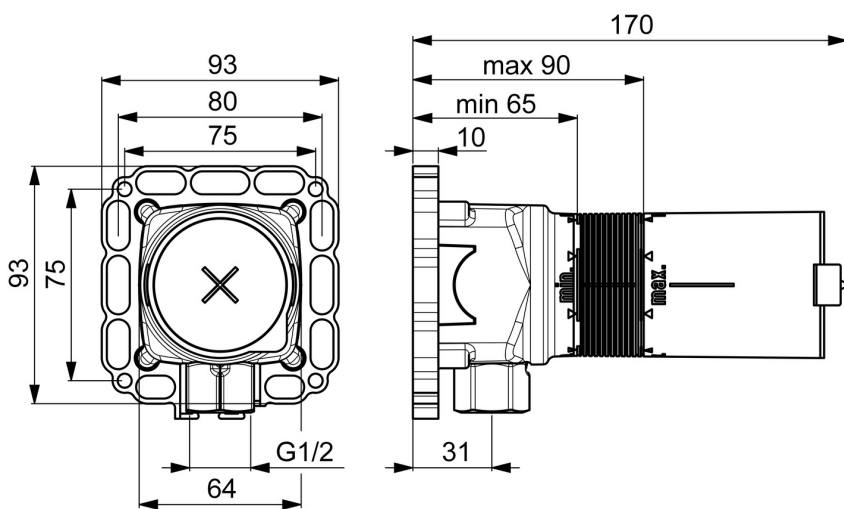

EAN: 4015470030385
static.hansa.com/44040100

- Riešenia pre sprchy
- Podomietková
- Podomietková inštalácia
- Tlaková zátka
- Telo batérie z mosadze DZR
- Tesniace puzdro pre suchú inštaláciu, Montážna krabica a krycia objímka, Upevňovací systém Multifix

Technické údaje

Technické vlastnosti

Veľkosť DN (menovitý rozmer)	DN15
Dodávka teplej vody	max. +80°C
Pracovný tlak	1-10 bar
Spojovacia veľkosť	G1/2