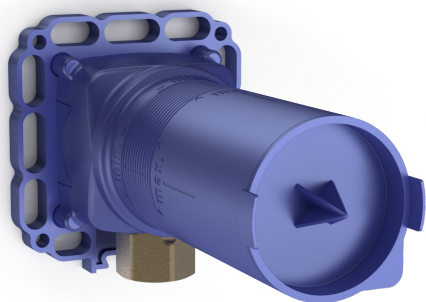

EAN: 4015470030385
static.hansa.com/44040100

- Riešenia pre sprchy
- Podomietková
- Podomietková inštalácia
- Tlaková zátka
- Telo batérie z mosadze DZR
- Tesniace puzdro pre suchú inštaláciu, Montážna krabica a krycia objímka, Upevňovací systém Multifix

Technické údaje

Technické vlastnosti

Veľkosť DN (menovitý rozmer)	DN15
Dodávka teplej vody	max. +80°C
Pracovný tlak	1-10 bar
Spojovacia veľkosť	G1/2