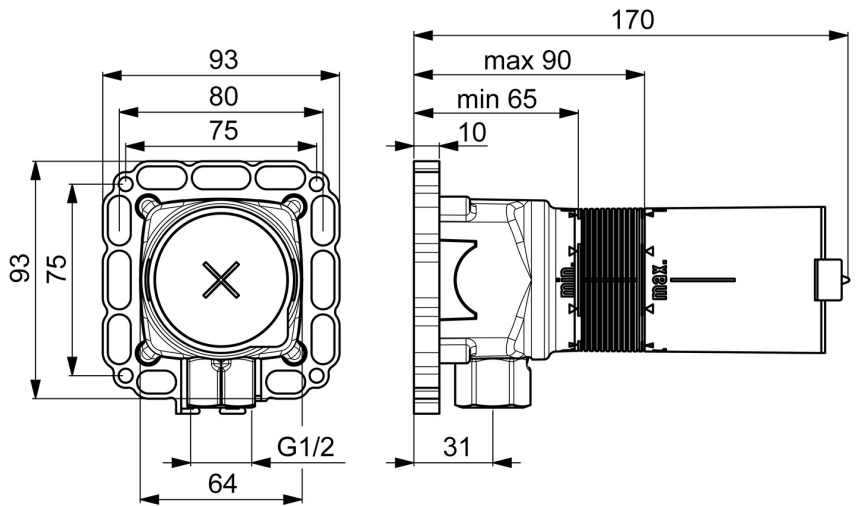

EAN: 4015470030385
static.hansa.com/44040100

- Douche oplossingen
- Inbouwdeel
- Wandmontage voor inbouwunit
- Afpersstop
- Kraanhuis gemaakt van DZR messing
- Afdichtingsmanchet voor gipsplaten, Montagebox en afschermkap, Multifix bevestigingssysteem

Technische gegevens

Technische eigenschappen

DN-maat	DN15
Warmwatertoevoer	max. +80°C
Werkdruk	1-10 bar
Aansluitmaat	G1/2