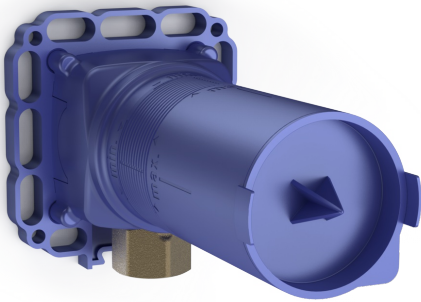

EAN: 4015470030385
static.hansa.com/44040100

- Douche oplossingen
- Inbouwdeel
- Wandmontage voor inbouwunit
- Afpersstop
- Kraanhuis gemaakt van DZR messing
- Afdichtingsmanchet voor gipsplaten, Montagebox en afschermkap, Multifix bevestigingssysteem

Technische gegevens

Technische eigenschappen

DN-maat	DN15
Warmwatertoevoer	max. +80°C
Werkdruk	1-10 bar
Aansluitmaat	G1/2