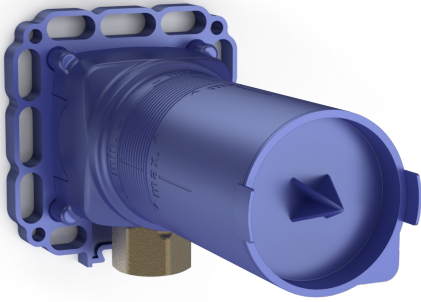

EAN: 4015470030385
static.hansa.com/44040100

- Solutions de douche
- Encastré
- Montage mural encastré
- Bouchon de pression
- Corps en laiton DZR
- Film de protection pour cloison sèche, Box de montage et protection, Système de fixation Multifix

Caractéristiques techniques

Caractéristiques techniques

Taille DN (diamètre nominal)	DN15
Alimentation en eau chaude	max. +80°C
Pression de service	1-10 bar
Taille de raccord	G1/2