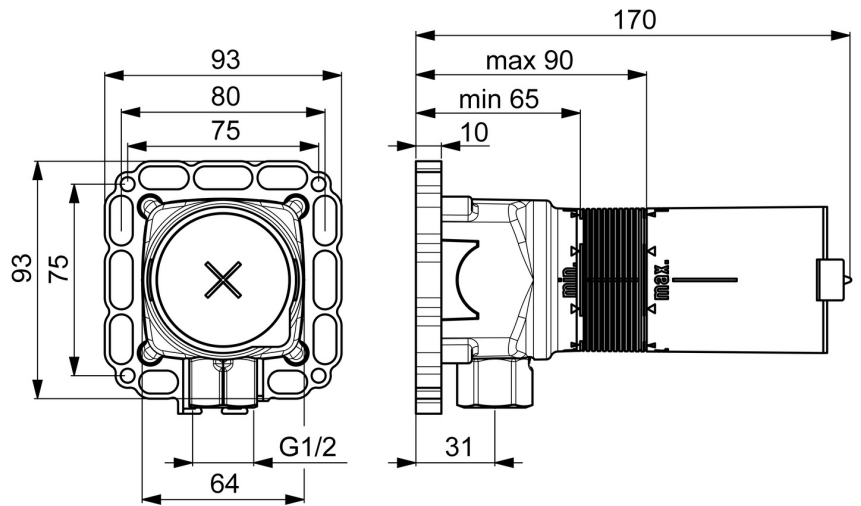

EAN: 4015470030385
static.hansa.com/44040100

- Solutions de douche
- Encastré
- Montage mural encastré
- Bouchon de pression
- Corps en laiton DZR
- Film de protection pour cloison sèche, Box de montage et protection, Système de fixation Multifix

Caractéristiques techniques

Caractéristiques techniques

Taille DN (diamètre nominal)	DN15
Alimentation en eau chaude	max. +80°C
Pression de service	1-10 bar
Taille de raccord	G1/2