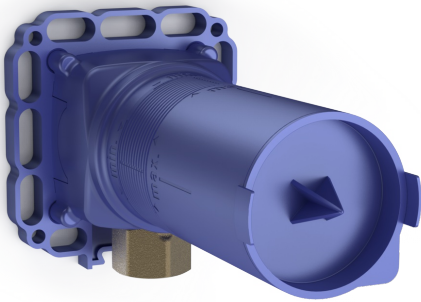

EAN: 4015470030385  
[static.hansa.com/44040100](http://static.hansa.com/44040100)

- Dusche
- Unterputz Einbaukörper
- Wandmontage für Unterputz-Einbaukörper
- Abdruckstopfen
- Armaturenkörper aus entzinkungsbeständigem Messing (DZR)
- Dichtmanschette für Trockenausbau, Montagebox und Bauschutzkappe, Multifix-Befestigungssystem

### Technische Eigenschaften

DN-Größe (Nennmaß)	<b>DN15</b>
Warmwasserversorgung	<b>max. +80°C</b>
Arbeitsdruck	<b>1-10 bar</b>
Anschlussgröße	<b>G1/2</b>