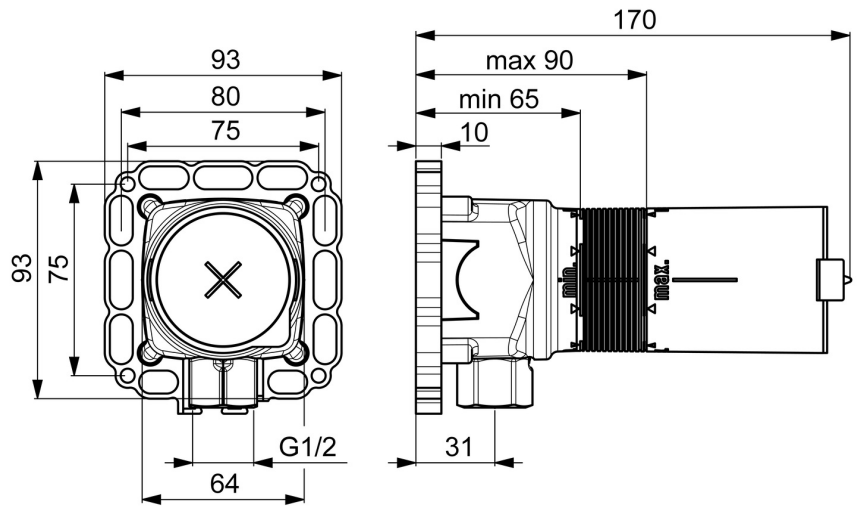

EAN: 4015470030385  
[static.hansa.com/44040100](http://static.hansa.com/44040100)

- Dusche
- Unterputz Einbaukörper
- Wandmontage für Unterputz-Einbaukörper
- Abdruckstopfen
- Armaturenkörper aus entzinkungsbeständigem Messing (DZR)
- Dichtmanschette für Trockenausbau, Montagebox und Bauschutzkappe, Multifix-Befestigungssystem

## Technische Daten

### Technische Eigenschaften

DN-Größe (Nennmaß)	<b>DN15</b>
Warmwasserversorgung	<b>max. +80°C</b>
Arbeitsdruck	<b>1-10 bar</b>
Anschlussgröße	<b>G1/2</b>