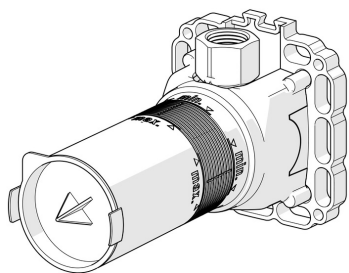

EAN: 4015470030385
static.hansa.com/44040100

- Řešení pro sprchy
- Podomítkové
- Podomítková instalace
- Tlaková zátka
- Tělo baterie z mosazi DZR
- Těsnící pouzdro pro suchou instalaci, Montážní krabice a krycí objímka, Upevňovací systém Multifix

Technické údaje

Technické vlastnosti

Velikost DN (jmenovitý rozměr)	DN15
Zdroj teplé vody	max. +80°C
Pracovní tlak	1-10 bar
Velikost přípojky	G1/2