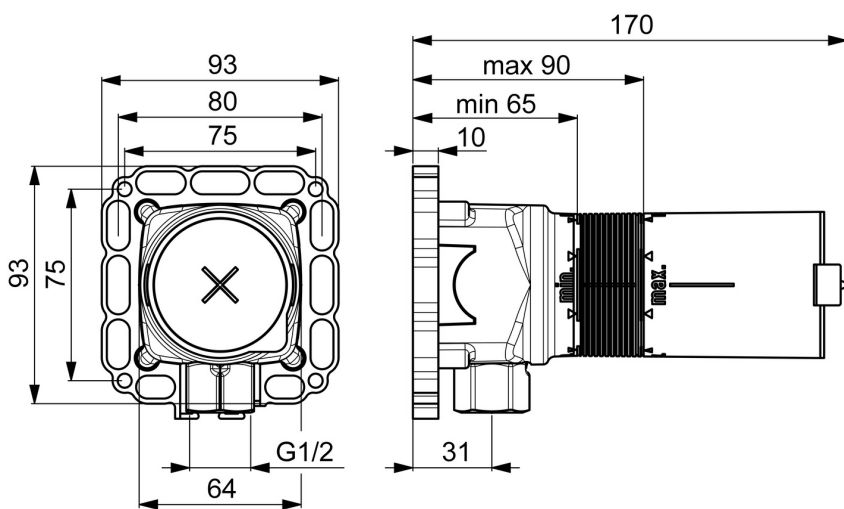

EAN: 4015470030385
static.hansa.com/44040100

- Řešení pro sprchy
- Podomítkové
- Podomítková instalace
- Tlaková zátka
- Tělo baterie z mosazi DZR
- Těsnící pouzdro pro suchou instalaci, Montážní krabice a krycí objímka, Upevňovací systém Multifix

Technické údaje

Technické vlastnosti

Velikost DN (jmenovitý rozměr)	DN15
Zdroj teplé vody	max. +80°C
Pracovní tlak	1-10 bar
Velikost přípojky	G1/2