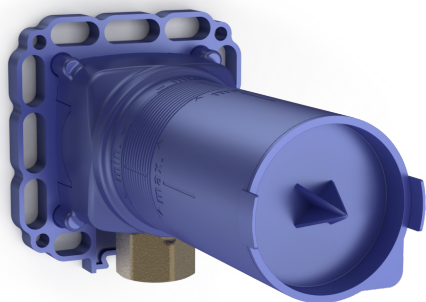

EAN: 4015470030385
static.hansa.com/44040100

- Řešení pro sprchy
- Podomítkové
- Podomítková instalace
- Tlaková zátka
- Tělo baterie z mosazi DZR
- Těsnící pouzdro pro suchou instalaci, Montážní krabice a krycí objímka, Upevňovací systém Multifix

Technické údaje

Technické vlastnosti

Velikost DN (jmenovitý rozměr)	DN15
Zdroj teplé vody	max. +80°C
Pracovní tlak	1-10 bar
Velikost přípojky	G1/2