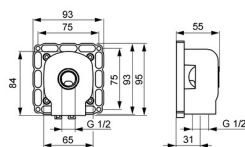

EAN: 4015474203358
static.hansa.com/44040000

- Riešenia pre sprchy
- Podomietková
- Podomietková inštalácia
- Telo batérie z mosadze DZR
- Izolačné balenie z polystyrenu, Upevňovací systém Multifix

Technické údaje

Technické vlastnosti

Veľkosť DN (menovitý rozmer)
Dodávka teplej vody
Pracovný tlak
Spojovacia veľkosť

DN15
max. +80°C
1-10 bar
G1/2