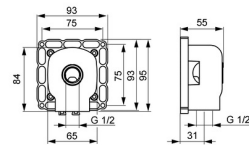

EAN: 4015474203358
static.hansa.com/44040000

- Douche oplossingen
- Inbouwdeel
- Wandmontage voor inbouwunit
- Kraanhuis gemaakt van DZR messing
- Isolatiepack van styropor, Multifix bevestigingssysteem

Technische gegevens

Technische eigenschappen

DN-maat	DN15
Warmwatertoever	max. +80°C
Werkdruk	1-10 bar
Aansluitmaat	G1/2