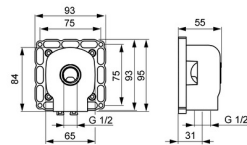

EAN: 4015474203358
static.hansa.com/44040000

- Dusche
- Unterputz Einbaukörper
- Wandmontage für Unterputz-Einbaukörper
- Armaturenkörper aus entzinkungsbeständigem Messing (DZR)
- Isolierpack aus Styropor, Multifix-Befestigungssystem

Technische Daten

Technische Eigenschaften

DN-Größe (Nennmaß)	DN15
Warmwasserversorgung	max. +80°C
Arbeitsdruck	1-10 bar
Anschlussgröße	G1/2