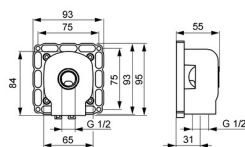

Technické údaje

Technické vlastnosti

Velikost DN (jmenovitý rozměr)
Zdroj teplé vody
Pracovní tlak
Velikost přípojky

DN15
max. +80°C
1-10 bar
G1/2