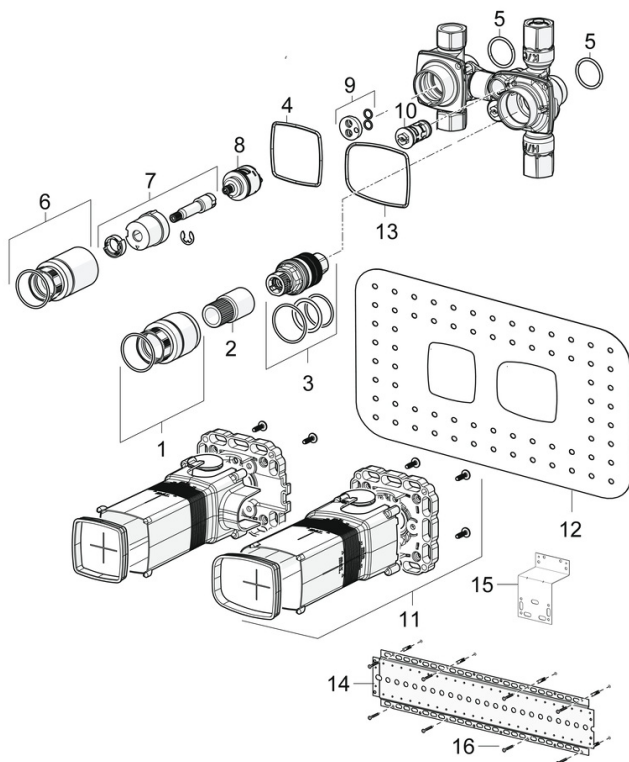

EAN: 4057304007286
static.hansa.com/44030100

- Sprcha a vaňa
- Podomietková
- Podomietková inštalácia
- Chróm
- Otočný prepínač
- Termostatická kartuša pre ovládanie teploty, Spätný ventil (-y)
- Tesniace puzdro pre suchú inštaláciu, Montážna krabica a krycia objímka, Upevňovací systém Multifix
- Bez vrchnej sady

Technické údaje

Vlastnosti prietoku

Prietok pri tlaku 3 bar **19.8 l/min**

Technické vlastnosti

Veľkosť DN (menovitý rozmer) **DN15**
 Dodávka teplej vody **max. +80°C**
 Pracovný tlak **1-10 bar**
 Spojovacia veľkosť **G1/2**
 Spätná klapka (STN EN 1717) **EB**
 Materiál **Mosadz**

Predpisy

Norma EN **EN 1111**
 Trieda hlučnosti **I (ISO 3822)**

Schválenia a Prehlásenia

Vyhlásenie o zhode **DoC**

Náhradné diely

SP44030100

Název	Kód
01 Skrutka rukáv, M36x1.5, SW30 Ukončené	59914699
02 Vreťená	59914700
03 Termoelement/Kartuš, 3.4	59914114
04 Tesnenie	59913685
05 O-kružok, d 25x2.5	59905053
06 Skrutka rukáv, M36x1.5, SW30	59914696
07 Vreťená	59914701
08 Prepínač	59914183
09 Disc	59914698
10 Spätný ventil s filtrom	59913696
11 Installation box Ukončené	59913683
12 Tesnenie, 280x180	59913695
13 Tesnenie Ukončené	59913707
14 Montáž dosky	44050000
15 Montáž dosky	44050100
16 Screw set Ukončené	59913706
N.I. Nadstavňý segment, 20 mm	59914625