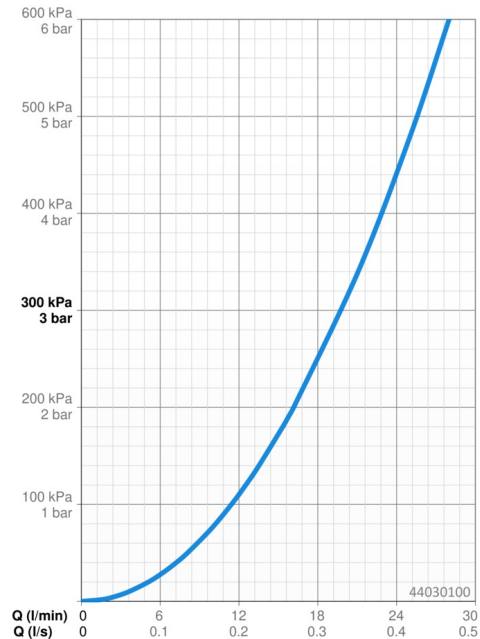

Technické údaje

Vlastnosti prietoku

Prietok pri tlaku 3 bar **19.8 l/min**

Technické vlastnosti

Veľkosť DN (menovitý rozmer) **DN15**
Dodávka teplej vody **max. +80°C**
Pracovný tlak **1-10 bar**
Spojovacia veľkosť **G1/2**
Spätná klapka (STN EN 1717) **EB**
Materiál **Mosadz**

Predpisy

Norma EN **EN 1111**
Trieda hlučnosti **I (ISO 3822)**

Schválenia a Prehlásenia

Vyhlásenie o zhode **DoC**