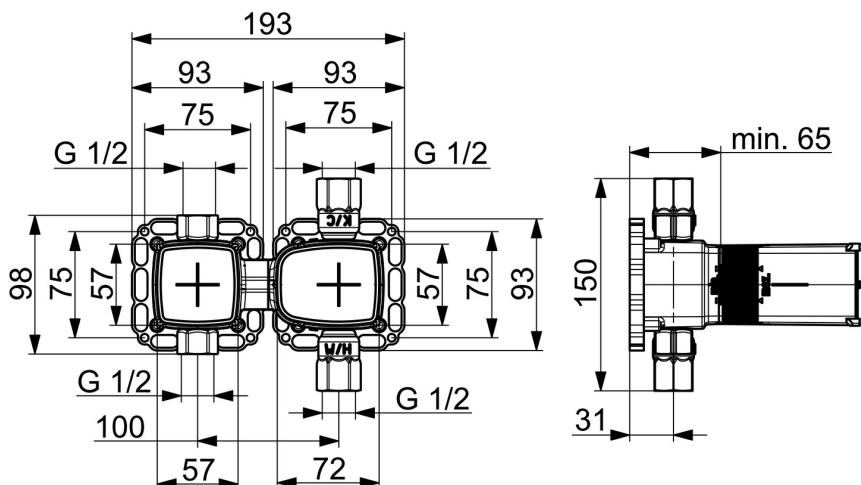

EAN: 4057304007286
static.hansa.com/44030100

- Sprcha a vaňa
- Podomietková
- Podomietková inštalácia
- Chróm
- Otočný prepínač
- Termostatická kartuša pre ovládanie teploty, Spätný ventil (-y)
- Tesniace puzdro pre suchú inštaláciu, Montážna krabica a krycia objímka, Upevňovací systém Multifix
- Bez vrchnej sady

Technické údaje

Vlastnosti prietoku

Prietok pri tlaku 3 bar **19.8 l/min**

Technické vlastnosti

Veľkosť DN (menovitý rozmer) **DN15**
 Dodávka teplej vody **max. +80°C**
 Pracovný tlak **1-10 bar**
 Spojovacia veľkosť **G1/2**
 Spätná klapka (STN EN 1717) **EB**
 Materiál **Mosadz**

Predpisy

Norma EN **EN 1111**
 Trieda hlučnosti **I (ISO 3822)**

Schválenia a Prehlásenia

Vyhlásenie o zhode **DoC**

Náhradné diely

SP44030100

Název	Kód
01 Skrutka rukáv, M36x1.5, SW30 Ukončené	59914699
02 Vreťená	59914700
03 Termoelement/Kartuš, 3.4	59914114
04 Tesnenie	59913685
05 O-kružok, d 25x2.5	59905053
06 Skrutka rukáv, M36x1.5, SW30	59914696
07 Vreťená	59914701
08 Prepínač	59914183
09 Disc	59914698
10 Spätný ventil s filtrom	59913696
11 Installation box Ukončené	59913683
12 Tesnenie, 280x180	59913695
13 Tesnenie Ukončené	59913707
14 Montáž dosky	44050000
15 Montáž dosky	44050100
16 Screw set Ukončené	59913706
N.I. Nadstavňý segment, 20 mm	59914625