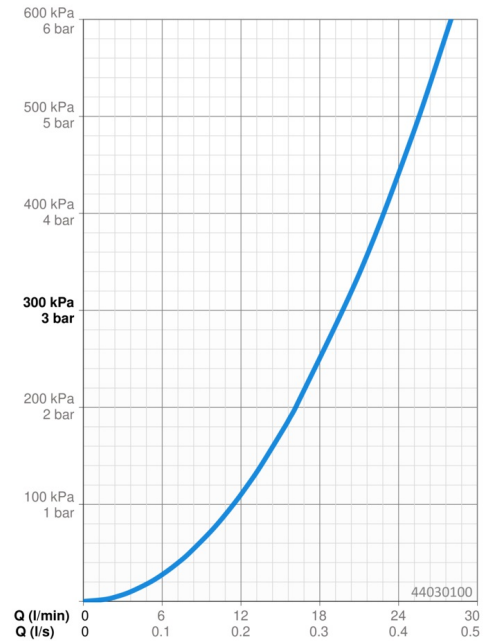

Technische gegevens

Doorstromingseigenschappen

Doorstroomhoeveelheid bij 3 bar **19.8 l/min**

Technische eigenschappen

DN-maat **DN15**
Warmwatertoevoer **max. +80°C**
Werkdruk **1-10 bar**
Aansluitmaat **G1/2**
Terugstroom beveiliging (EN1717) **EB**
Materiaal **brass**

Voorschriften

EN-norm **EN 1111**
Geluidsklasse **I (ISO 3822)**

Toestemmingen en Verklaringen

Verklaring van overeenstemming **DoC**