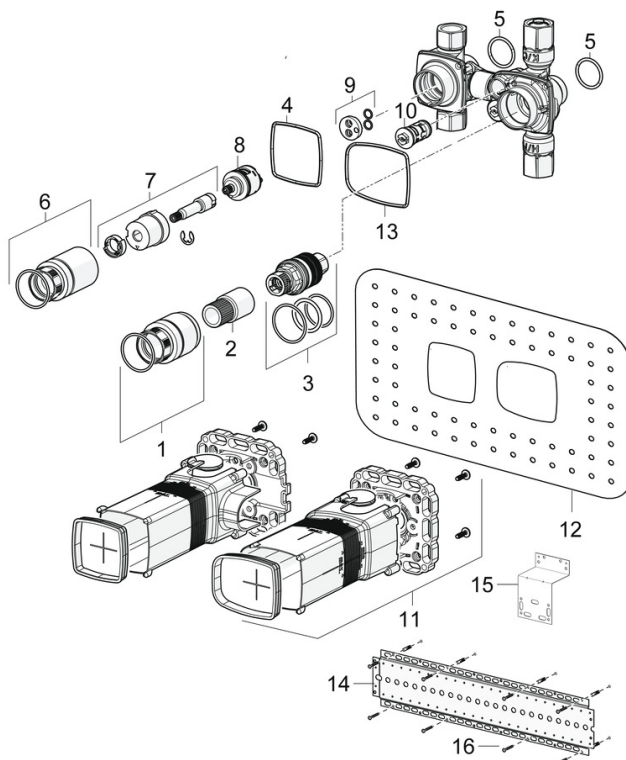

Reserveonderdelen

SP44030100

	Naam	Code
01	Schroef de mouw, M36x1.5, SW30 Stopgezet	59914699
02	Spindel	59914700
03	Thermostaat/binnenwerk, 3.4	59914114
04	Dichting	59913685
05	O-ring, d 25x2.5	59905053
06	Schroef de mouw, M36x1.5, SW30	59914696
07	Spindel	59914701
08	Omsteller	59914183
09	Disc	59914698
10	Vuilfilters met terugslagklep	59913696
11	Installation box Stopgezet	59913683
12	Dichting, 280x180	59913695
13	Dichting Stopgezet	59913707
14	Montageplaat	44050000
15	Montageplaat	44050100
16	Set schroeven Stopgezet	59913706
N.I.	Inbouwverlengstuk compleet, 20 mm	59914625