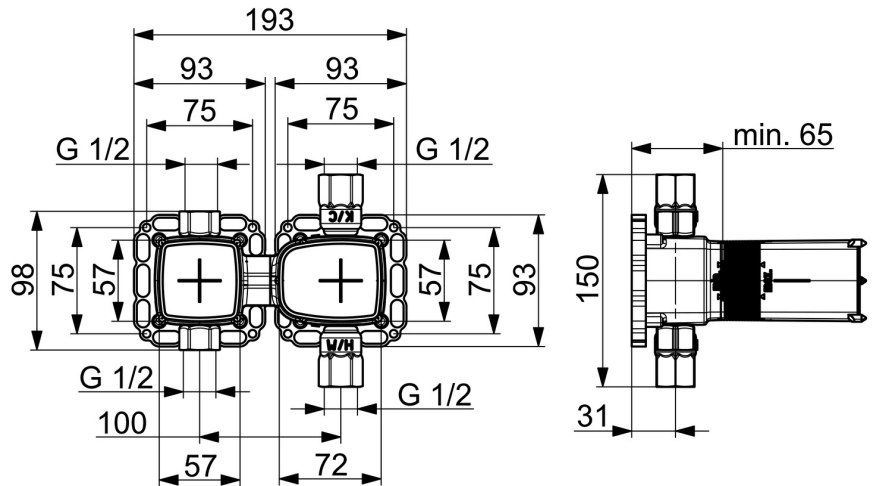

EAN: 4057304007286  
[static.hansa.com/44030100](https://static.hansa.com/44030100)

- Bad en douche
- Inbouwdeel
- Wandmontage voor inbouwunit
- Chrom
- Draaiknop omstelling
- Thermostatische temperatuurregeling, Terugslagklep
- Afdichtingsmanchet voor gipsplaten, Montagebox en afschermkap, Multifix bevestigingssysteem
- Zonder afbouwdeel

## Technische gegevens

### Technische eigenschappen

DN-maat **DN15**  
 Warmwatertoevoer **max. +80°C**  
 Werkdruk **1-10 bar**  
 Aansluitmaat **G1/2**  
 Terugstroom beveiliging (EN1717) **EB**  
 Materiaal **brass**