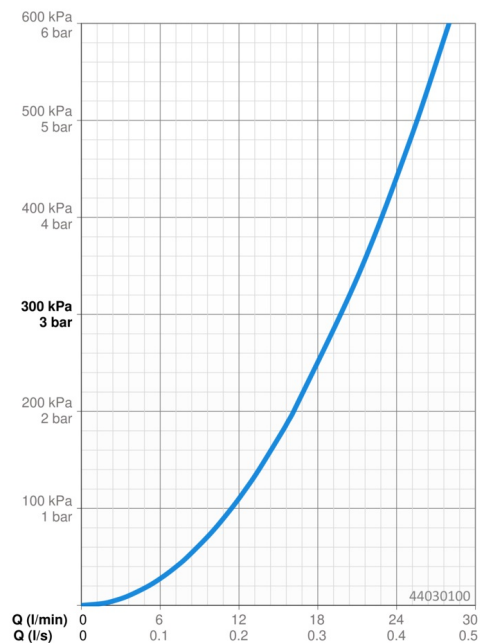

Technické údaje

Vlastnosti průtoku

Průtokové množství při 3 bar **19.8 l/min**

Technické vlastnosti

Velikost DN (jmenovitý rozměr) **DN15**
Zdroj teplé vody **max. +80°C**
Pracovní tlak **1-10 bar**
Velikost přípojky **G1/2**
Zabezpečení proti zpětnému toku (ČSN EN 1717) **EB**
Materiál **Mosaz**

Předpisy

Norma EN **EN 1111**
Třída hlučnosti **I (ISO 3822)**

Schválení a Prohlášení

Prohlášení o shodě **DoC**