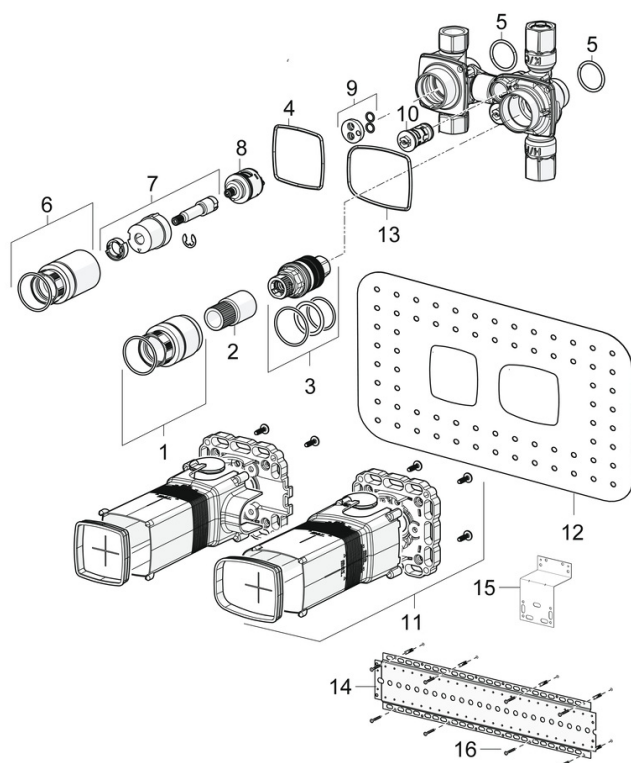

### Technické vlastnosti

Velikost DN (jmenovitý rozměr) **DN15**  
 Zdroj teplé vody **max. +80°C**  
 Pracovní tlak **1-10 bar**  
 Velikost přípojky **G1/2**  
 Zabezpečení proti zpětnému toku (ČSN EN 1717) **EB**  
 Materiál **Mosaz**

### SP44030100

Název	Kód
01 Šroub rukáv, M36x1.5, SW30 Ukončeno	59914699
02 Vřetena	59914700
03 Termoelement/Kartuše, 3.4	59914114
04 Těsnění	59913685
05 O-kroužek, d 25x2.5	59905053
06 Šroub rukáv, M36x1.5, SW30	59914696
07 Vřetena	59914701
08 Přepínač	59914183
09 Disc	59914698
10 Zpětný ventil s filtrem	59913696
11 Installation box Ukončeno	59913683
12 Těsnění, 280x180	59913695
13 Těsnění Ukončeno	59913707
14 Montážní deska	44050000
15 Montážní deska	44050100
16 Sada šroubů Ukončeno	59913706
N.I. Nástavec-sada, 20 mm	59914625