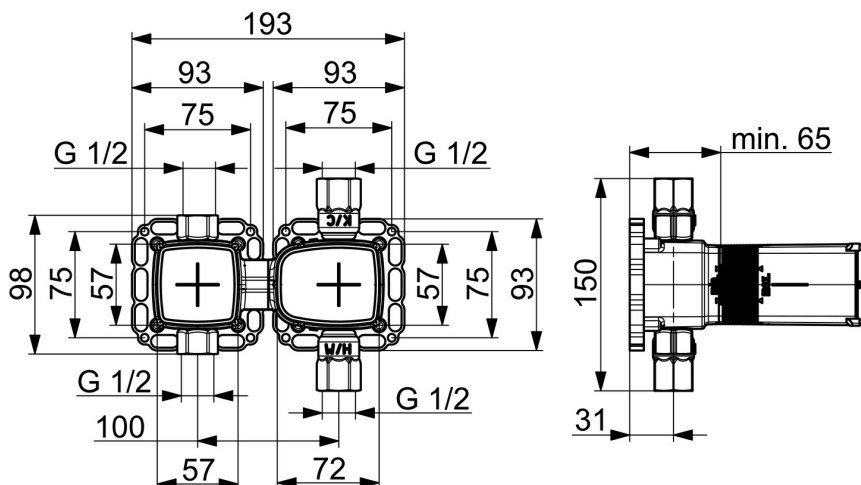

EAN: 4057304007286  
[static.hansa.com/44030100](http://static.hansa.com/44030100)

- Sprcha & vana
- Podomítkové
- Podomítková instalace
- Chrom
- Otočný přepínač
- Termostatická kartuše pro ovládání teploty, Zpětný ventil (-y)
- Těsnící pouzdro pro suchou instalaci, Montážní krabice a krycí objímka, Upevňovací systém Multifix
- Bez vrchní sady

### Technické vlastnosti

Velikost DN (jmenovitý rozměr) **DN15**  
 Zdroj teplé vody **max. +80°C**  
 Pracovní tlak **1-10 bar**  
 Velikost přípojky **G1/2**  
 Zabezpečení proti zpětnému toku (ČSN EN 1717) **EB**  
 Materiál **Mosaz**