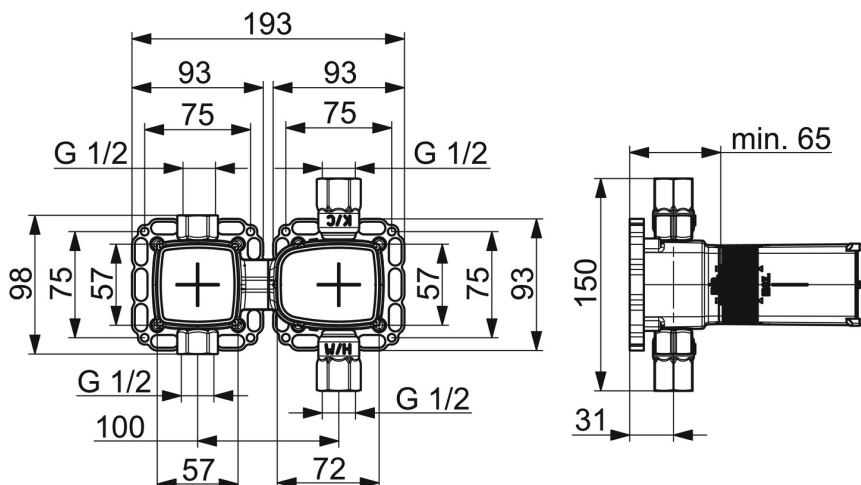

EAN: 4015474203013
static.hansa.com/44030000

- Sprcha a vaňa
- Podomietková
- Podomietková inštalácia
- Otočný prepínač
- Bezpečnostná poisťka proti obareniu pri 38 °C
- Termostatická kartuša pre ovládanie teploty, Filter, filtre na nečistoty, Spätný ventil (-y)
- Tlmiče
- Telo batérie z mosadze DZR
- Tesniace puzdro pre suchú inštaláciu, Montážna krabica a krycia objímka, Upevňovací systém Multifix

Technické údaje

Vlastnosti prietoku

Prietok pri tlaku 3 bar

20.4 / 20.4 l/min

Technické vlastnosti

Veľkosť DN (menovitý rozmer)

DN15

Dodávka teplej vody

max. +80°C

Pracovný tlak

1-10 bar

Spätná klapka (STN EN 1717)

EB

Náhradné diely

SP44030000

Název	Kód
1.1 Installation box Ukončené	59913683
1.6 Tesnenie	59913685
1.8 O-kružok, d 25x2.5	59905053
1.11 Installation box Ukončené	59913694
1.16 Tesnenie Ukončené	59913707
3 Prepínač	59913468
3.1 Vretená	59913689
3.2 Adaptér Biela	59910235
3.3 Skrutka, M38x1, SW38	59913688
4 Termoelement/Kartuš	59913311
4.1	59913693
4.2 Skrutka, M38x1, SW38	59913692
4.3 Spätný ventil s filtrom	59913696
4.4 O-kružok, d 26x2	59911081
8 Flush connector	59913589
9 Tesnenie, 280x180	59913695
N.I. Nadstavňý segment, 20 mm	59913592
N.I. Kľúč, SW38/41	59912780
N.I. Termoelement/Kartuš, H/C reversed	59913463