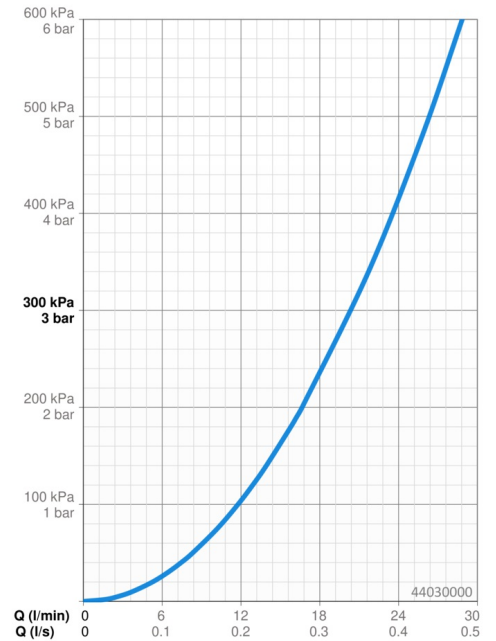

Technické údaje

Vlastnosti prietoku

Prietok pri tlaku 3 bar

20.4 / 20.4 l/min

Technické vlastnosti

Veľkosť DN (menovitý rozmer)

DN15

Dodávka teplej vody

max. +80°C

Pracovný tlak

1-10 bar

Spätná klapka (STN EN 1717)

EB