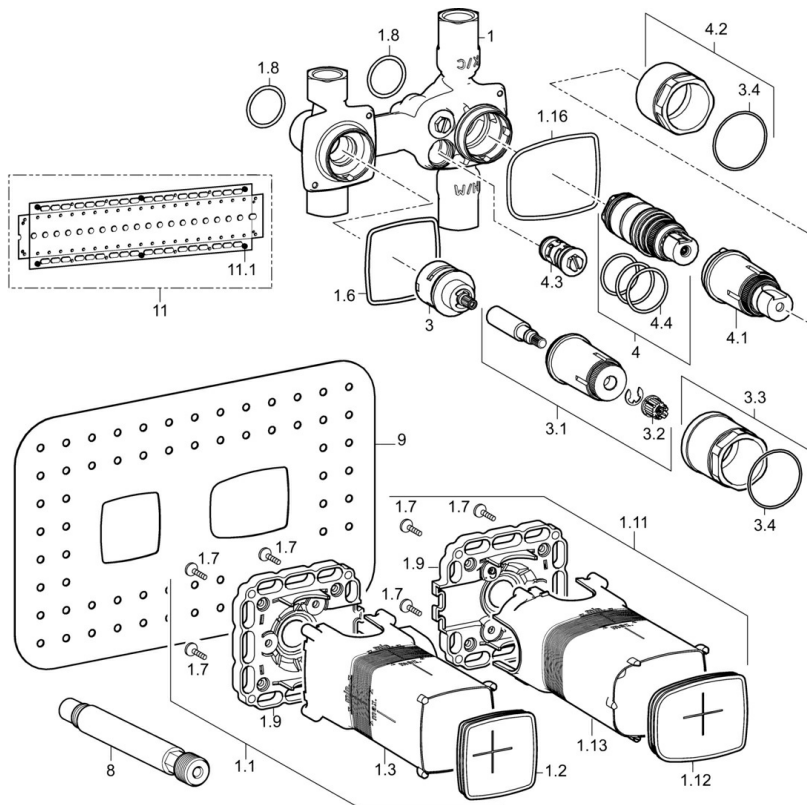

EAN: 4015474203013
static.hansa.com/44030000

- Sprcha a vaňa
- Podomietková
- Podomietková inštalácia
- Otočný prepínač
- Bezpečnostná poisťka proti obareniu pri 38 °C
- Termostatická kartuša pre ovládanie teploty, Filter, filtre na nečistoty, Spätný ventil (-y)
- Tlmiče
- Telo batérie z mosadze DZR
- Tesniace puzdro pre suchú inštaláciu, Montážna krabica a krycia objímka, Upevňovací systém Multifix

Technické údaje

Vlastnosti prietoku

Prietok pri tlaku 3 bar

20.4 / 20.4 l/min

Technické vlastnosti

Veľkosť DN (menovitý rozmer)

DN15

Dodávka teplej vody

max. +80°C

Pracovný tlak

1-10 bar

Spätná klapka (STN EN 1717)

EB

Náhradné diely

SP44030000

Název	Kód
1.1 Installation box Ukončené	59913683
1.6 Tesnenie	59913685
1.8 O-kružok, d 25x2.5	59905053
1.11 Installation box Ukončené	59913694
1.16 Tesnenie Ukončené	59913707
3 Prepínač	59913468
3.1 Vretená	59913689
3.2 Adaptér Biela	59910235
3.3 Skrutka, M38x1, SW38	59913688
4 Termoelement/Kartuš	59913311
4.1	59913693
4.2 Skrutka, M38x1, SW38	59913692
4.3 Spätný ventil s filtrom	59913696
4.4 O-kružok, d 26x2	59911081
8 Flush connector	59913589
9 Tesnenie, 280x180	59913695
N.I. Nadstavňý segment, 20 mm	59913592
N.I. Kľúč, SW38/41	59912780
N.I. Termoelement/Kartuš, H/C reversed	59913463