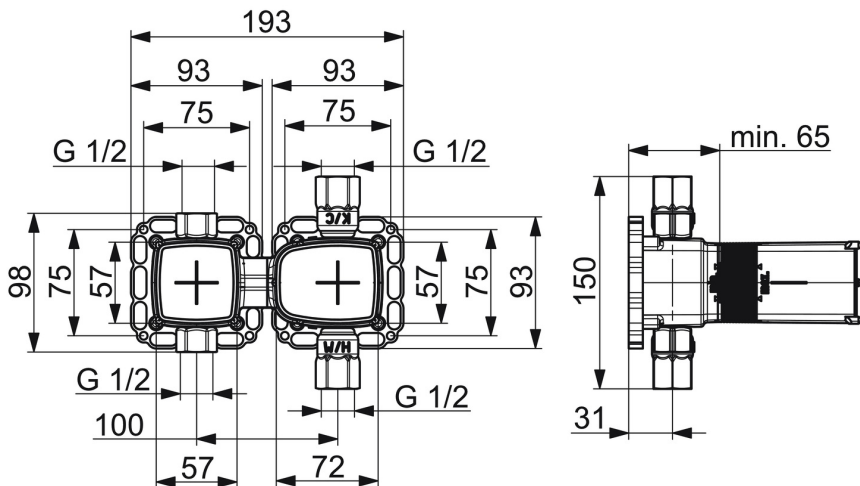

EAN: 4015474203013
static.hansa.com/44030000

- Bad en douche
- Inbouwdeel
- Wandmontage voor inbouwunit
- Draaiknop omstelling
- Veiligheidsblokkering tegen verbranden bij 38 °C
- Thermostatische temperatuurregeling, Vuilfilter(s), Terugslagklep
- Geluïdsdemper(s)
- Kraanhuis gemaakt van DZR messing
- Afdichtingsmanchet voor gipsplaten, Montagebox en afschermkap, Multifix bevestigingssysteem

Technische gegevens

Doorstromingseigenschappen

Doorstroomhoeveelheid bij 3 bar

20.4 / 20.4 l/min

Technische eigenschappen

DN-maat

DN15

Warmwatertoevoer

max. +80°C

Werkdruk

1-10 bar

Terugstroom beveiliging (EN1717)

EB

Reserveonderdelen

SP44030000

	Naam	Code
1.1	Installation box Stopgezet	59913683
1.6	Dichting	59913685
1.8	O-ring, d 25x2.5	59905053
1.11	Installation box Stopgezet	59913694
1.16	Dichting Stopgezet	59913707
3	Omsteller	59913468
3.1	Spindel Chroom	59913689
3.2	Adapter Wit	59910235
3.3	Schroef, M38x1, SW38	59913688
4	Thermostaat/binnenwerk	59913311
4.1		59913693
4.2	Schroef, M38x1, SW38	59913692
4.3	Vuilfilters met terugslagklep	59913696
4.4	O-ring, d 26x2	59911081
8	Flush connector	59913589
9	Dichting, 280x180	59913695
N.I.	Inbouwverlengstuk compleet, 20 mm	59913592
N.I.	Sleutel, SW38/41	59912780
N.I.	Thermostaat/binnenwerk, H/C reversed	59913463