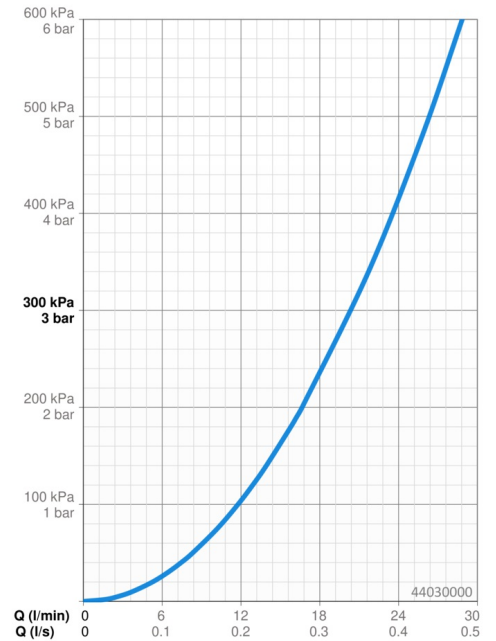

Technische gegevens

Doorstromingseigenschappen

Doorstroomhoeveelheid bij 3 bar

20.4 / 20.4 l/min

Technische eigenschappen

DN-maat

DN15

Warmwatertoevoer

max. +80°C

Werkdruk

1-10 bar

Terugstroom beveiliging (EN1717)

EB