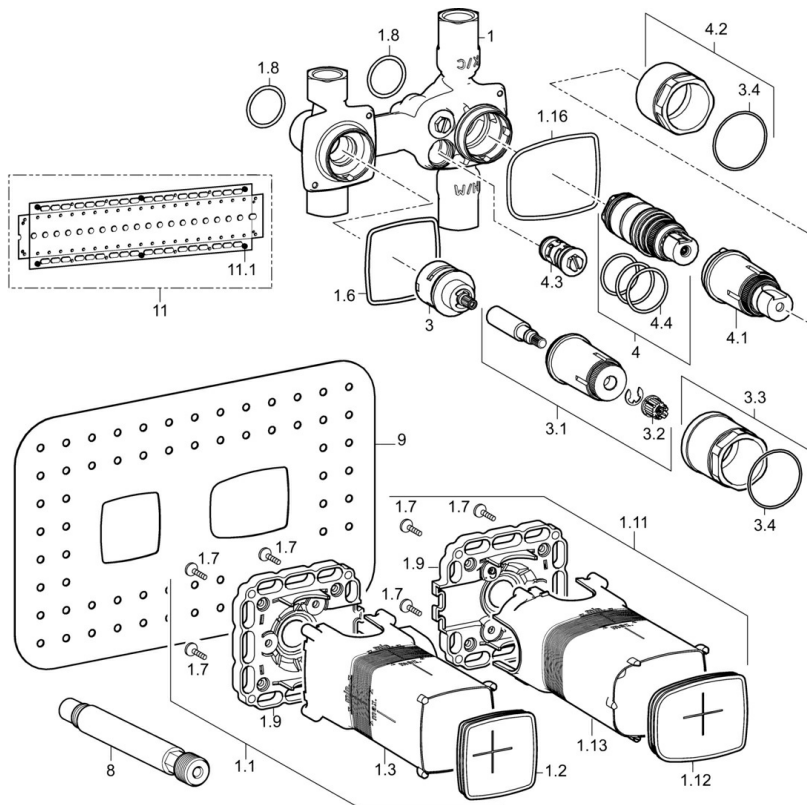

EAN: 4015474203013
static.hansa.com/44030000

- Bad en douche
- Inbouwdeel
- Wandmontage voor inbouwunit
- Draaiknop omstelling
- Veiligheidsblokkering tegen verbranden bij 38 °C
- Thermostatische temperatuurregeling, Vuilfilter(s), Terugslagklep
- Geluïdsdemper(s)
- Kraanhuis gemaakt van DZR messing
- Afdichtingsmanchet voor gipsplaten, Montagebox en afschermkap, Multifix bevestigingssysteem

Technische gegevens

Doorstromingseigenschappen

Doorstroomhoeveelheid bij 3 bar

20.4 / 20.4 l/min

Technische eigenschappen

DN-maat

DN15

Warmwatertoevoer

max. +80°C

Werkdruk

1-10 bar

Terugstroom beveiliging (EN1717)

EB

Reserveonderdelen

SP44030000

	Naam	Code
1.1	Installation box Stopgezet	59913683
1.6	Dichting	59913685
1.8	O-ring, d 25x2.5	59905053
1.11	Installation box Stopgezet	59913694
1.16	Dichting Stopgezet	59913707
3	Omsteller	59913468
3.1	Spindel Chroom	59913689
3.2	Adapter Wit	59910235
3.3	Schroef, M38x1, SW38	59913688
4	Thermostaat/binnenwerk	59913311
4.1		59913693
4.2	Schroef, M38x1, SW38	59913692
4.3	Vuilfilters met terugslagklep	59913696
4.4	O-ring, d 26x2	59911081
8	Flush connector	59913589
9	Dichting, 280x180	59913695
N.I.	Inbouwverlengstuk compleet, 20 mm	59913592
N.I.	Sleutel, SW38/41	59912780
N.I.	Thermostaat/binnenwerk, H/C reversed	59913463