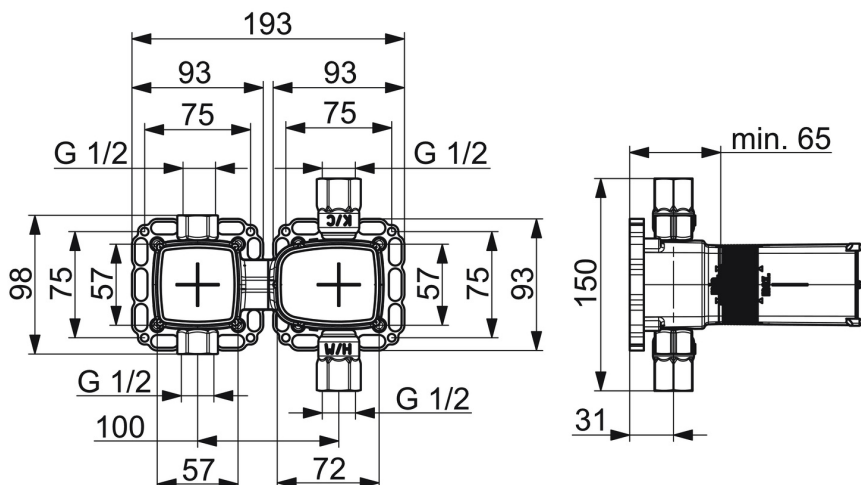

EAN: 4015474203013
static.hansa.com/44030000

- Sprcha & vana
- Podomítkové
- Podomítková instalace
- Otočný přepínač
- Bezpečnostní pojistka proti opaření při 38 °C
- Termostatická kartuše pro ovládání teploty, Filtr(y) na nečistoty, Zpětný ventil (-y)
- Tlumiče
- Tělo baterie z mosazi DZR
- Těsnící pouzdro pro suchou instalaci, Montážní krabice a krycí objímka, Upevňovací systém Multifix

Technické údaje

Vlastnosti průtoku

Průtokové množství při 3 bar

20.4 / 20.4 l/min

Technické vlastnosti

Velikost DN (jmenovitý rozměr)

DN15

Zdroj teplé vody

max. +80°C

Pracovní tlak

1-10 bar

Zabezpečení proti zpětnému toku (ČSN EN 1717)

EB

Náhradní díly

SP44030000

	Název	Kód
1.1	Installation box Ukončeno	59913683
1.6	Těsnění	59913685
1.8	O-kroužek, d 25x2.5	59905053
1.11	Installation box Ukončeno	59913694
1.16	Těsnění Ukončeno	59913707
3	Přepínač	59913468
3.1	Vřetena	59913689
3.2	Adaptér Bílá	59910235
3.3	Šroub, M38x1, SW38	59913688
4	Termoelement/Kartuše	59913311
4.1	Prodloužení vřetene	59913693
4.2	Šroub, M38x1, SW38	59913692
4.3	Zpětný ventil s filtrem	59913696
4.4	O-kroužek, d 26x2	59911081
8	Flush connector	59913589
9	Těsnění, 280x180	59913695
N.I.	Nástavec-sada, 20 mm	59913592
N.I.	Klíč, SW38/41	59912780
N.I.	Termoelement/Kartuše, H/C reversed	59913463