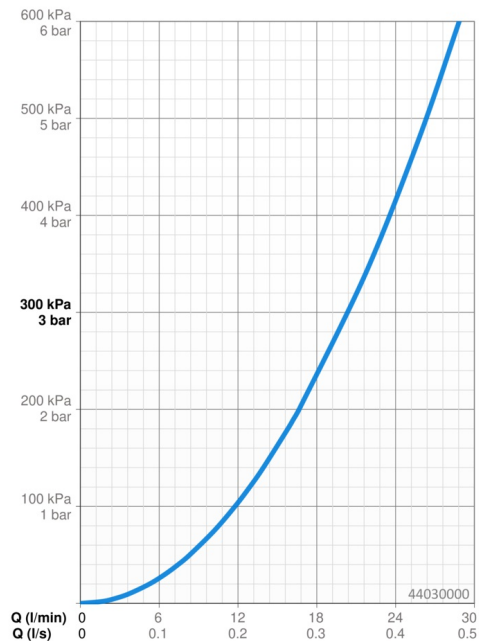

Technické údaje

Vlastnosti průtoku

Průtokové množství při 3 bar

20.4 / 20.4 l/min

Technické vlastnosti

Velikost DN (jmenovitý rozměr)

DN15

Zdroj teplé vody

max. +80°C

Pracovní tlak

1-10 bar

Zabezpečení proti zpětnému toku (ČSN EN 1717)

EB