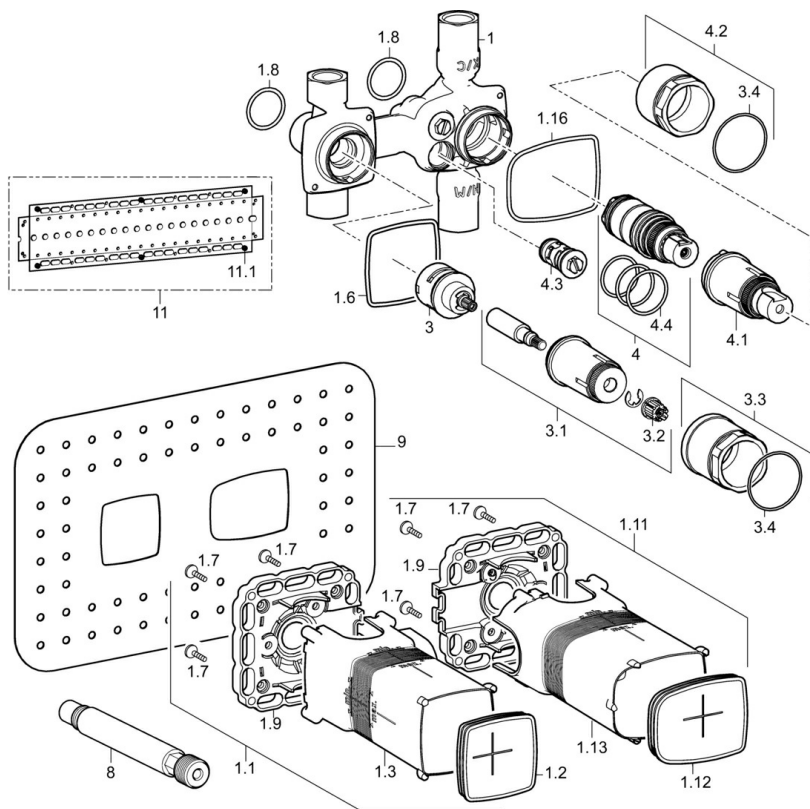

EAN: 4015474203013
static.hansa.com/44030000

- Sprcha & vana
- Podomítkové
- Podomítková instalace
- Otočný přepínač
- Bezpečnostní pojistka proti opaření při 38 °C
- Termostatická kartuše pro ovládání teploty, Filtr(y) na nečistoty, Zpětný ventil (-y)
- Tlumiče
- Tělo baterie z mosazi DZR
- Těsnící pouzdro pro suchou instalaci, Montážní krabice a krycí objímka, Upevňovací systém Multifix

max. +80°C

Pracovní tlak

1-10 bar

Zabezpečení proti zpětnému toku (ČSN EN 1717)

EB

Náhradní díly

SP44030000

	Název	Kód
1.1	Installation box Ukončeno	59913683
1.6	Těsnění	59913685
1.8	O-kroužek, d 25x2.5	59905053
1.11	Installation box Ukončeno	59913694
1.16	Těsnění Ukončeno	59913707
3	Přepínač	59913468
3.1	Vřetena	59913689
3.2	Adaptér Bílá	59910235
3.3	Šroub, M38x1, SW38	59913688
4	Termoelement/Kartuše	59913311
4.1	Prodloužení vřetene	59913693
4.2	Šroub, M38x1, SW38	59913692
4.3	Zpětný ventil s filtrem	59913696
4.4	O-kroužek, d 26x2	59911081
8	Flush connector	59913589
9	Těsnění, 280x180	59913695
N.I.	Nástavec-sada, 20 mm	59913592
N.I.	Klíč, SW38/41	59912780
N.I.	Termoelement/Kartuše, H/C reversed	59913463