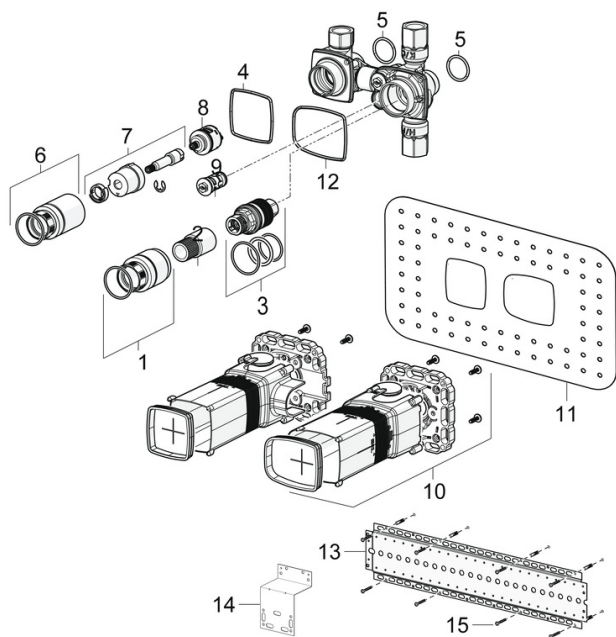

EAN: 4057304007255
static.hansa.com/44020100

- Riešenia pre sprchy
- Podomietková
- Podomietková inštalácia
- Uzatvárací vršok s keramickými doštičkami, Termostatická kartuša pre ovládanie teploty, Spätný ventil (-y)
- Tesniace puzdro pre suchú inštaláciu, Montážna krabica a krycia objímka

Predpisy

Norma EN **EN 1111**
 Trieda hlučnosti **I (ISO 3822)**

Schválenia a Prehlásenia

Vyhlásenie o zhode **DoC**

Náhradné diely

SP44020100

Název	Kód
01 Skrutka rukáv, M36x1.5, SW30 Ukončené	59914699
02 Vretená	59914700
03 Termoelement/Kartuš, 3.4	59914114
04 Tesnenie	59913685
05 O-kružok, d 25x2.5	59905053
06 Skrutka rukáv, M36x1.5, SW30	59914696
07 Vretená	59914697
08 Prepínač	59914183
09 Spättný ventil s filtrom	59913696
10 Installation box Ukončené	59913683
11 Tesnenie, 280x180	59913695
12 Tesnenie Ukončené	59913707
13 Montáž dosky	44050000
14 Montáž dosky	44050100
15 Screw set Ukončené	59913706
N.I. Nadstavňý segment, 20 mm	59914625