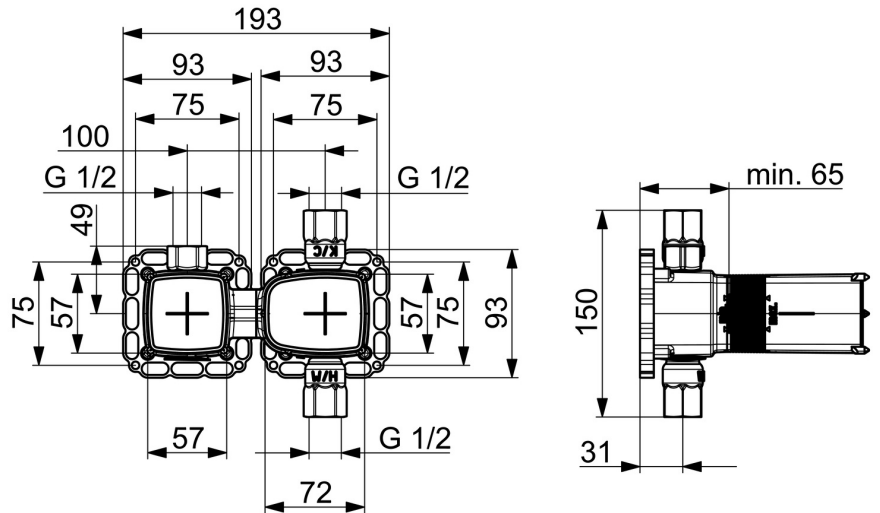

EAN: 4057304007255
static.hansa.com/44020100

- Riešenia pre sprchy
- Podomietková
- Podomietková inštalácia
- Uzatvárací vršok s keramickými doštičkami, Termostatická kartuša pre ovládanie teploty, Spätný ventil (-y)
- Tesniace puzdro pre suchú inštaláciu, Montážna krabica a krycia objímka

Technické údaje

Vlastnosti prietoku

Prietok pri tlaku 3 bar **19.8 l/min**

Technické vlastnosti

Veľkosť DN (menovitý rozmer) **DN15**
 Dodávka teplej vody **max. +80°C**
 Pracovný tlak **1-10 bar**
 Materiál **Mosadz**

Predpisy

Norma EN **EN 1111**
 Trieda hlučnosti **I (ISO 3822)**

Schválenia a Prehlásenia

Vyhlásenie o zhode **DoC**

Náhradné diely

SP44020100

Název	Kód
01 Skrutka rukáv, M36x1.5, SW30 Ukončené	59914699
02 Vretená	59914700
03 Termoelement/Kartuš, 3.4	59914114
04 Tesnenie	59913685
05 O-kružok, d 25x2.5	59905053
06 Skrutka rukáv, M36x1.5, SW30	59914696
07 Vretená	59914697
08 Prepínač	59914183
09 Spättný ventil s filtrom	59913696
10 Installation box Ukončené	59913683
11 Tesnenie, 280x180	59913695
12 Tesnenie Ukončené	59913707
13 Montáž dosky	44050000
14 Montáž dosky	44050100
15 Screw set Ukončené	59913706
N.I. Nadstavňý segment, 20 mm	59914625