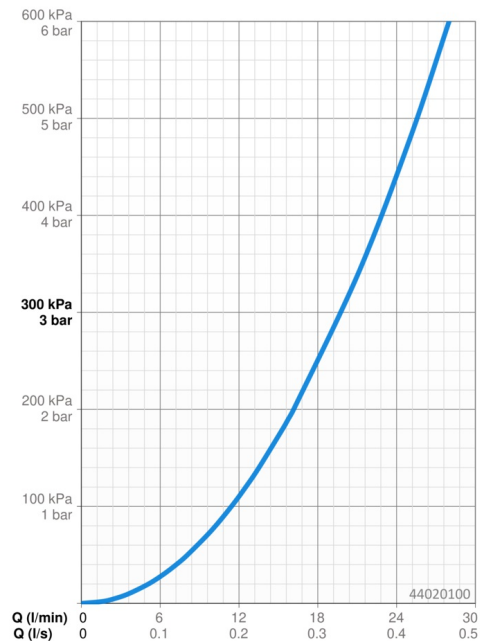

Technické údaje

Vlastnosti prietoku

Prietok pri tlaku 3 bar **19.8 l/min**

Technické vlastnosti

Veľkosť DN (menovitý rozmer) **DN15**
Dodávka teplej vody **max. +80°C**
Pracovný tlak **1-10 bar**
Materiál **Mosadz**

Predpisy

Norma EN **EN 1111**
Trieda hlučnosti **I (ISO 3822)**

Schválenia a Prehlásenia

Vyhlásenie o zhode **DoC**