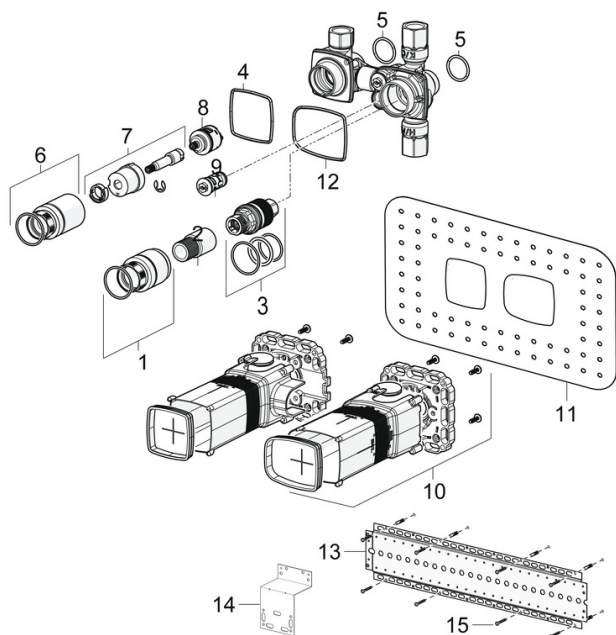

### Technické vlastnosti

Velikost DN (jmenovitý rozměr) **DN15**  
 Zdroj teplé vody **max. +80°C**  
 Pracovní tlak **1-10 bar**  
 Materiál **Mosaz**

### SP44020100

Název	Kód
01 Šroub rukáv, M36x1.5, SW30 Ukončeno	59914699
02 Vřetena	59914700
03 Termoelement/Kartuše, 3.4	59914114
04 Těsnění	59913685
05 O-kroužek, d 25x2.5	59905053
06 Šroub rukáv, M36x1.5, SW30	59914696
07 Vřetena	59914697
08 Přepínač	59914183
09 Zpětný ventil s filtrem	59913696
10 Installation box Ukončeno	59913683
11 Těsnění, 280x180	59913695
12 Těsnění Ukončeno	59913707
13 Montážní deska	44050000
14 Montážní deska	44050100
15 Sada šroubů Ukončeno	59913706
N.I. Nástavec-sada, 20 mm	59914625