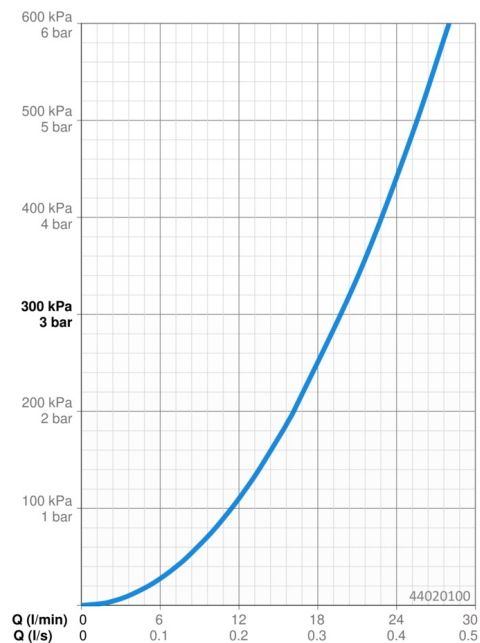

Technické údaje

Vlastnosti průtoku

Průtokové množství při 3 bar **19.8 l/min**

Technické vlastnosti

Velikost DN (jmenovitý rozměr) **DN15**
Zdroj teplé vody **max. +80°C**
Pracovní tlak **1-10 bar**
Materiál **Mosaz**

Předpisy

Norma EN **EN 1111**
Třída hlučnosti **I (ISO 3822)**

Schválení a Prohlášení

Prohlášení o shodě **DoC**