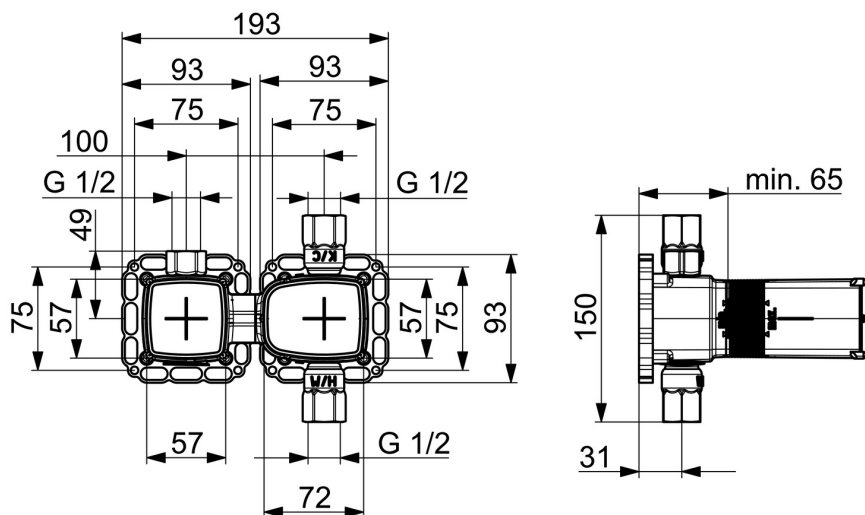

EAN: 4057304007255  
[static.hansa.com/44020100](http://static.hansa.com/44020100)

- Řešení pro sprchy
- Podomítkové
- Podomítková instalace
- Uzavírací vršek s keramickými destičkami, Termostatická kartuše pro ovládání teploty, Zpětný ventil (-y)
- Těsnící pouzdro pro suchou instalaci, Montážní krabice a krycí objímka

### Technické vlastnosti

Velikost DN (jmenovitý rozměr) **DN15**  
 Zdroj teplé vody **max. +80°C**  
 Pracovní tlak **1-10 bar**  
 Materiál **Mosaz**

### SP44020100

Název	Kód
01 Šroub rukáv, M36x1.5, SW30 Ukončeno	59914699
02 Vřetena	59914700
03 Termoelement/Kartuše, 3.4	59914114
04 Těsnění	59913685
05 O-kroužek, d 25x2.5	59905053
06 Šroub rukáv, M36x1.5, SW30	59914696
07 Vřetena	59914697
08 Přepínač	59914183
09 Zpětný ventil s filtrem	59913696
10 Installation box Ukončeno	59913683
11 Těsnění, 280x180	59913695
12 Těsnění Ukončeno	59913707
13 Montážní deska	44050000
14 Montážní deska	44050100
15 Sada šroubů Ukončeno	59913706
N.I. Nástavec-sada, 20 mm	59914625