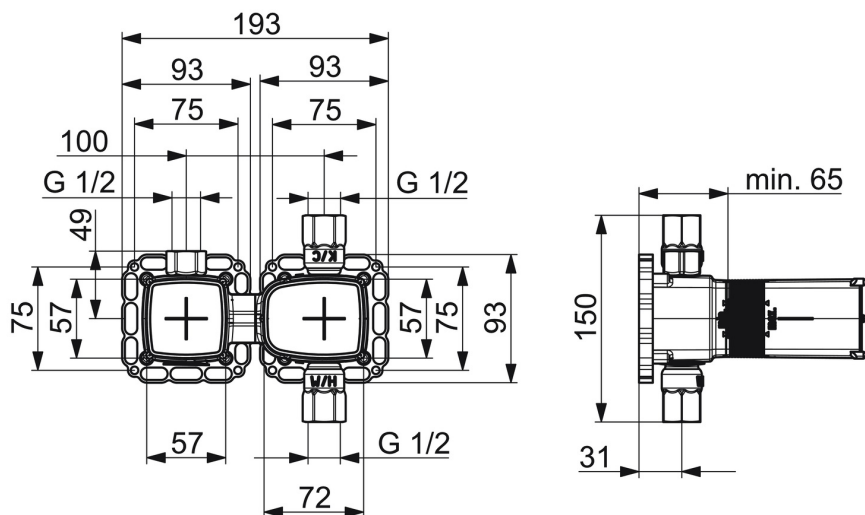

EAN: 4015474203006
static.hansa.com/44020000

- Sprcha a vaňa
- Podomietková
- Podomietková inštalácia
- Bezpečnostná poisťka proti obareniu pri 38 °C
- Termostatická kartuša pre ovládanie teploty, Filter, filtre na nečistoty, Spätný ventil (-y)
- Tlmiče
- Telo batérie z mosadze DZR
- Tesniace puzdro pre suchú inštaláciu, Montážna krabica a krycia objímka, Upevňovací systém Multifix

Technické údaje

Vlastnosti prietoku

Prietok pri tlaku 3 bar

19.2 / 19.2 l/min

Technické vlastnosti

Veľkosť DN (menovitý rozmer)

DN15

Dodávka teplej vody

max. +80°C

Pracovný tlak

1-10 bar

Spätná klapka (STN EN 1717)

EB

Náhradné diely

SP44020000

Název	Kód
1.1 Installation box Ukončené	59913683
1.6 Tesnenie	59913685
1.8 O-kružok, d 25x2.5	59905053
1.11 Installation box Ukončené	59913694
1.16 Tesnenie Ukončené	59913707
3 Sedlo, G1/2	59913691
3.1 Vretená	59913689
3.2 Adaptér Biela	59910235
3.3 Skrutka, M38x1, SW38	59913688
4 Termoelement/Kartuš	59913311
4.1	59913693
4.2 Skrutka, M38x1, SW38	59913692
4.3 Spätný ventil s filtrom	59913696
4.4 O-kružok, d 26x2	59911081
8 Flush connector	59913589
9 Tesnenie, 280x180	59913695
11 Montáž dosky	44050000
11 Montáž dosky	44050100
11.1 Screw set Ukončené	59913706
N.I. Nadstavny segment, 20 mm	59913592
N.I. Termoelement/Kartuš, H/C reversed	59913463
N.I. Klúč, SW38/41	59912780