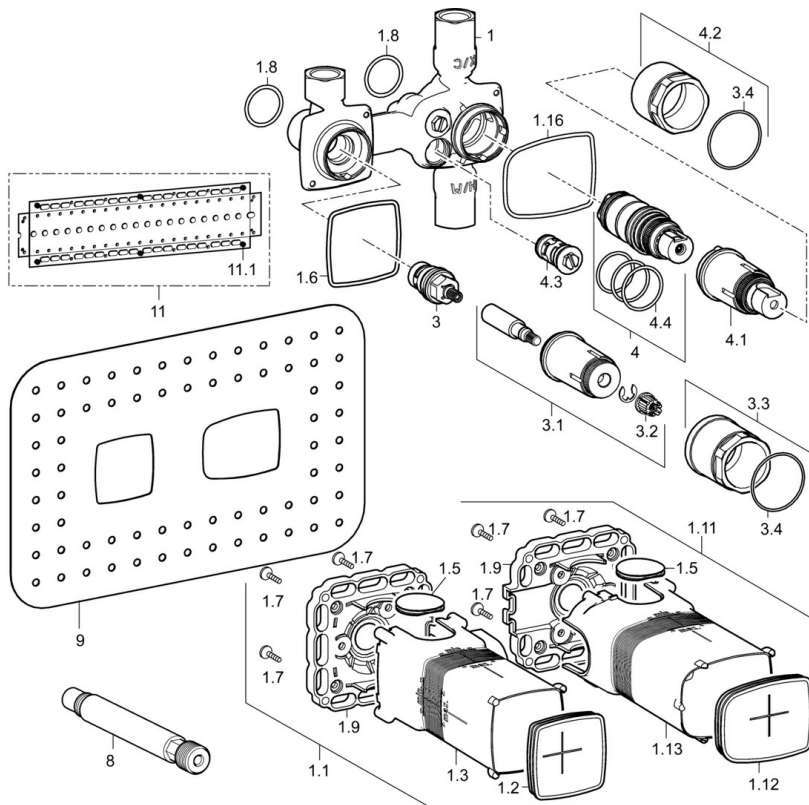

EAN: 4015474203006
static.hansa.com/44020000

- Sprcha a vaňa
- Podomietková
- Podomietková inštalácia
- Bezpečnostná poisťka proti obareniu pri 38 °C
- Termostatická kartuša pre ovládanie teploty, Filter, filtre na nečistoty, Spätný ventil (-y)
- Tlmiče
- Telo batérie z mosadze DZR
- Tesniace puzdro pre suchú inštaláciu, Montážna krabica a krycia objímka, Upevňovací systém Multifix

Technické údaje

Vlastnosti prietoku

Prietok pri tlaku 3 bar

19.2 / 19.2 l/min

Technické vlastnosti

Veľkosť DN (menovitý rozmer)

DN15

Dodávka teplej vody

max. +80°C

Pracovný tlak

1-10 bar

Spätná klapka (STN EN 1717)

EB

Náhradné diely

SP44020000

Název	Kód
1.1 Installation box Ukončené	59913683
1.6 Tesnenie	59913685
1.8 O-kružok, d 25x2.5	59905053
1.11 Installation box Ukončené	59913694
1.16 Tesnenie Ukončené	59913707
3 Sedlo, G1/2	59913691
3.1 Vretená	59913689
3.2 Adaptér Biela	59910235
3.3 Skrutka, M38x1, SW38	59913688
4 Termoelement/Kartuš	59913311
4.1	59913693
4.2 Skrutka, M38x1, SW38	59913692
4.3 Spätný ventil s filtrom	59913696
4.4 O-kružok, d 26x2	59911081
8 Flush connector	59913589
9 Tesnenie, 280x180	59913695
11 Montáž dosky	44050000
11 Montáž dosky	44050100
11.1 Screw set Ukončené	59913706
N.I. Nadstavny segment, 20 mm	59913592
N.I. Termoelement/Kartuš, H/C reversed	59913463
N.I. Klúč, SW38/41	59912780