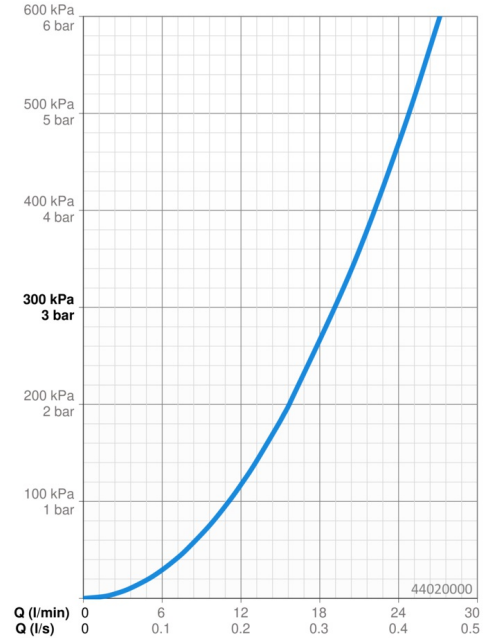

Technické údaje

Vlastnosti prietoku

Prietok pri tlaku 3 bar

19.2 / 19.2 l/min

Technické vlastnosti

Veľkosť DN (menovitý rozmer)

DN15

Dodávka teplej vody

max. +80°C

Pracovný tlak

1-10 bar

Spätná klapka (STN EN 1717)

EB