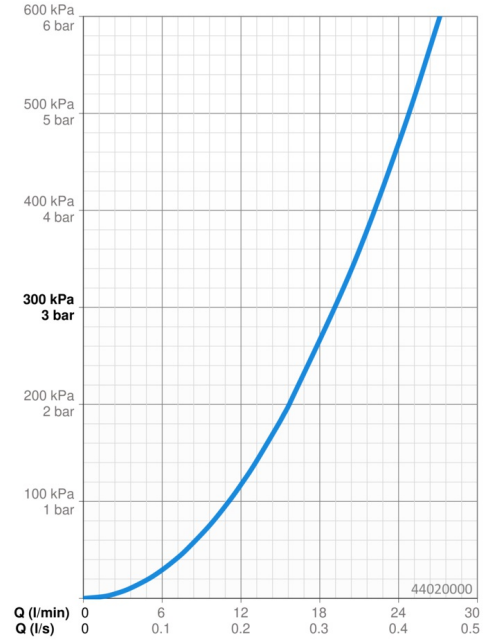

Technische gegevens

Doorstromingseigenschappen

Doorstroomhoeveelheid bij 3 bar

19.2 / 19.2 l/min

Technische eigenschappen

DN-maat

DN15

Warmwatertoevoer

max. +80°C

Werkdruk

1-10 bar

Terugstroom beveiliging (EN1717)

EB