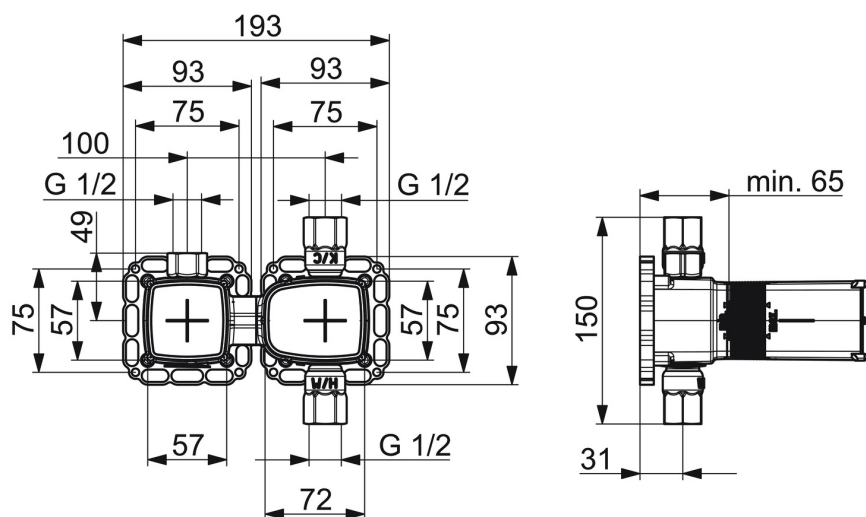

EAN: 4015474203006
static.hansa.com/44020000

- Bad en douche
- Inbouwdeel
- Wandmontage voor inbouwunit
- Veiligheidsblokkering tegen verbranden bij 38 °C
- Thermostatische temperatuurregeling, Vuilfilter(s), Terugslagklep
- Geluidsdemper(s)
- Kraanhuis gemaakt van DZR messing
- Afdichtingsmanchet voor gipsplaten, Montagebox en afschermkap, Multifix bevestigingssysteem

Technische gegevens

Doorstromingseigenschappen

Doorstroomhoeveelheid bij 3 bar

19.2 / 19.2 l/min

Technische eigenschappen

DN-maat

DN15

Warmwatertoevoer

max. +80°C

Werkdruk

1-10 bar

Terugstroom beveiliging (EN1717)

EB

Reserveonderdelen

SP44020000

	Naam	Code
1.1	Installation box Stopgezet	59913683
1.6	Dichting	59913685
1.8	O-ring, d 25x2.5	59905053
1.11	Installation box Stopgezet	59913694
1.16	Dichting Stopgezet	59913707
3	Binnenwerk, G1/2	59913691
3.1	Spindel Chroom	59913689
3.2	Adapter Wit	59910235
3.3	Schroef, M38x1, SW38	59913688
4	Thermostaat/binnenwerk	59913311
4.1		59913693
4.2	Schroef, M38x1, SW38	59913692
4.3	Vuilfilters met terugslagklep	59913696
4.4	O-ring, d 26x2	59911081
8	Flush connector	59913589
9	Dichting, 280x180	59913695
11	Montageplaat	44050000
11	Montageplaat	44050100
11.1	Set schroeven Stopgezet	59913706
N.I.	Inbouwverlengstuk compleet, 20 mm	59913592
N.I.	Thermostaat/binnenwerk, H/C reversed	59913463
N.I.	Sleutel, SW38/41	59912780