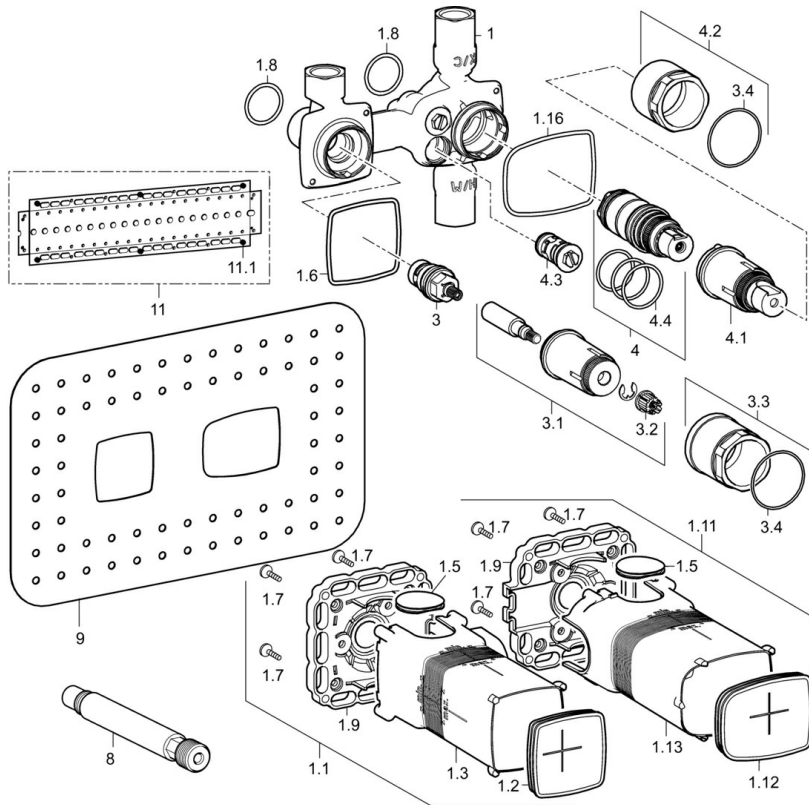

EAN: 4015474203006
static.hansa.com/44020000

- Bad en douche
- Inbouwdeel
- Wandmontage voor inbouwunit
- Veiligheidsblokkering tegen verbranden bij 38 °C
- Thermostatische temperatuurregeling, Vuilfilter(s), Terugslagklep
- Geluidsdemper(s)
- Kraanhuis gemaakt van DZR messing
- Afdichtingsmanchet voor gipsplaten, Montagebox en afschermkap, Multifix bevestigingssysteem

Technische gegevens

Doorstromingseigenschappen

Doorstroomhoeveelheid bij 3 bar

19.2 / 19.2 l/min

Technische eigenschappen

DN-maat

DN15

Warmwatertoevoer

max. +80°C

Werkdruk

1-10 bar

Terugstroom beveiliging (EN1717)

EB

Reserveonderdelen

SP44020000

	Naam	Code
1.1	Installation box Stopgezet	59913683
1.6	Dichting	59913685
1.8	O-ring, d 25x2.5	59905053
1.11	Installation box Stopgezet	59913694
1.16	Dichting Stopgezet	59913707
3	Binnenwerk, G1/2	59913691
3.1	Spindel Chroom	59913689
3.2	Adapter Wit	59910235
3.3	Schroef, M38x1, SW38	59913688
4	Thermostaat/binnenwerk	59913311
4.1		59913693
4.2	Schroef, M38x1, SW38	59913692
4.3	Vuilfilters met terugslagklep	59913696
4.4	O-ring, d 26x2	59911081
8	Flush connector	59913589
9	Dichting, 280x180	59913695
11	Montageplaat	44050000
11	Montageplaat	44050100
11.1	Set schroeven Stopgezet	59913706
N.I.	Inbouwverlengstuk compleet, 20 mm	59913592
N.I.	Thermostaat/binnenwerk, H/C reversed	59913463
N.I.	Sleutel, SW38/41	59912780