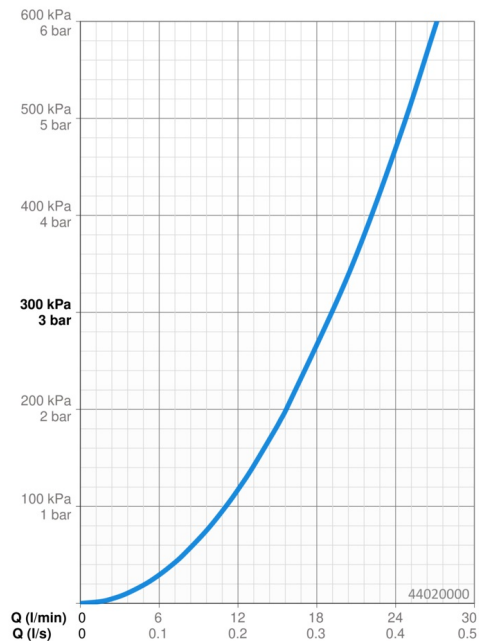

Technické údaje

Vlastnosti průtoku

Průtokové množství při 3 bar

19.2 / 19.2 l/min

Technické vlastnosti

Velikost DN (jmenovitý rozměr)

DN15

Zdroj teplé vody

max. +80°C

Pracovní tlak

1-10 bar

Zabezpečení proti zpětnému toku (ČSN EN 1717)

EB