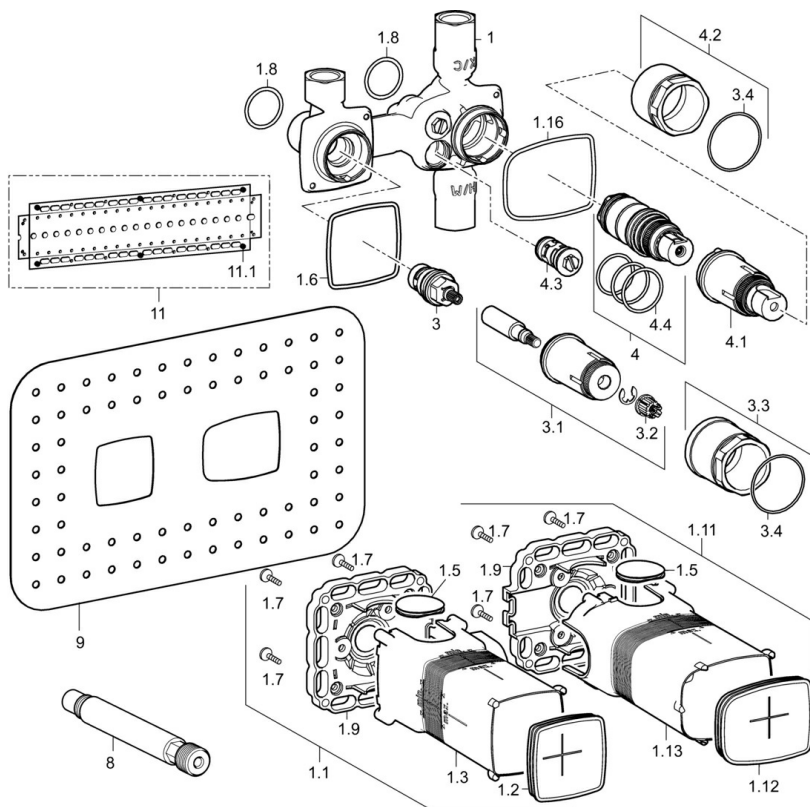

EAN: 4015474203006
static.hansa.com/44020000

- Sprcha & vana
- Podomítkové
- Podomítková instalace
- Bezpečnostní pojistka proti opaření při 38 °C
- Termostatická kartuše pro ovládání teploty, Filtr(y) na nečistoty, Zpětný ventil (-y)
- Tlumiče
- Tělo baterie z mosazi DZR
- Těsnící pouzdro pro suchou instalaci, Montážní krabice a krycí objímka, Upevňovací systém Multifix

max. +80°C

Pracovní tlak

1-10 bar

Zabezpečení proti zpětnému toku (ČSN EN 1717)

EB

Náhradní díly

SP44020000

Název	Kód
1.1 Installation box Ukončeno	59913683
1.6 Těsnění	59913685
1.8 O-kroužek, d 25x2.5	59905053
1.11 Installation box Ukončeno	59913694
1.16 Těsnění Ukončeno	59913707
3 Vršek, G1/2	59913691
3.1 Vřetena	59913689
3.2 Adaptér Bílá	59910235
3.3 Šroub, M38x1, SW38	59913688
4 Termoelement/Kartuše	59913311
4.1 Prodloužení vřetene	59913693
4.2 Šroub, M38x1, SW38	59913692
4.3 Zpětný ventil s filtrem	59913696
4.4 O-kroužek, d 26x2	59911081
8 Flush connector	59913589
9 Těsnění, 280x180	59913695
11 Montážní deska	44050000
11 Montážní deska	44050100
11.1 Sada šroubů Ukončeno	59913706
N.I. Nástavec-sada, 20 mm	59913592
N.I. Termoelement/Kartuše, H/C reversed	59913463
N.I. Klíč, SW38/41	59912780