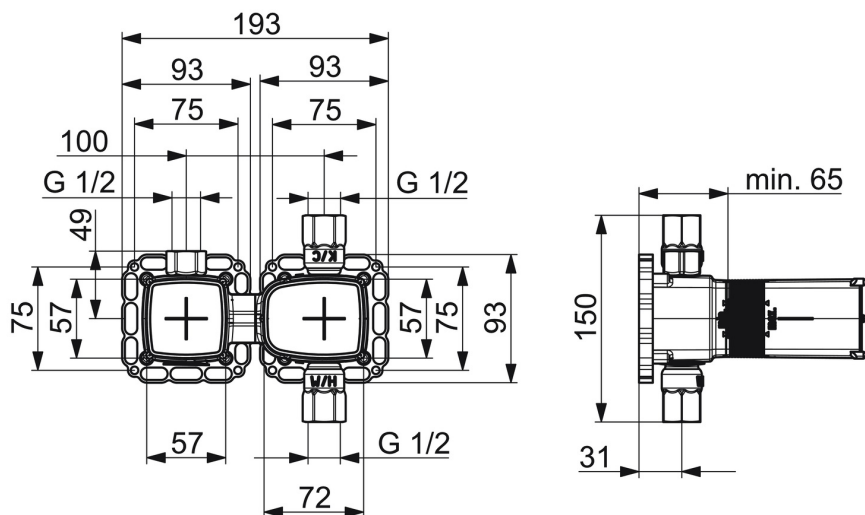

EAN: 4015474203006
static.hansa.com/44020000

- Sprcha & vana
- Podomítkové
- Podomítková instalace
- Bezpečnostní pojistka proti opaření při 38 °C
- Termostatická kartuše pro ovládání teploty, Filtr(y) na nečistoty, Zpětný ventil (-y)
- Tlumiče
- Tělo baterie z mosazi DZR
- Těsnící pouzdro pro suchou instalaci, Montážní krabice a krycí objímka, Upevňovací systém Multifix

Technické údaje

Vlastnosti průtoku

Průtokové množství při 3 bar

19.2 / 19.2 l/min

Technické vlastnosti

Velikost DN (jmenovitý rozměr)

DN15

Zdroj teplé vody

max. +80°C

Pracovní tlak

1-10 bar

Zabezpečení proti zpětnému toku (ČSN EN 1717)

EB

Náhradní díly

SP44020000

Název	Kód
1.1 Installation box Ukončeno	59913683
1.6 Těsnění	59913685
1.8 O-kroužek, d 25x2.5	59905053
1.11 Installation box Ukončeno	59913694
1.16 Těsnění Ukončeno	59913707
3 Vršek, G1/2	59913691
3.1 Vřetena	59913689
3.2 Adaptér Bílá	59910235
3.3 Šroub, M38x1, SW38	59913688
4 Termoelement/Kartuše	59913311
4.1 Prodloužení vřetene	59913693
4.2 Šroub, M38x1, SW38	59913692
4.3 Zpětný ventil s filtrem	59913696
4.4 O-kroužek, d 26x2	59911081
8 Flush connector	59913589
9 Těsnění, 280x180	59913695
11 Montážní deska	44050000
11 Montážní deska	44050100
11.1 Sada šroubů Ukončeno	59913706
N.I. Nástavec-sada, 20 mm	59913592
N.I. Termoelement/Kartuše, H/C reversed	59913463
N.I. Klíč, SW38/41	59912780