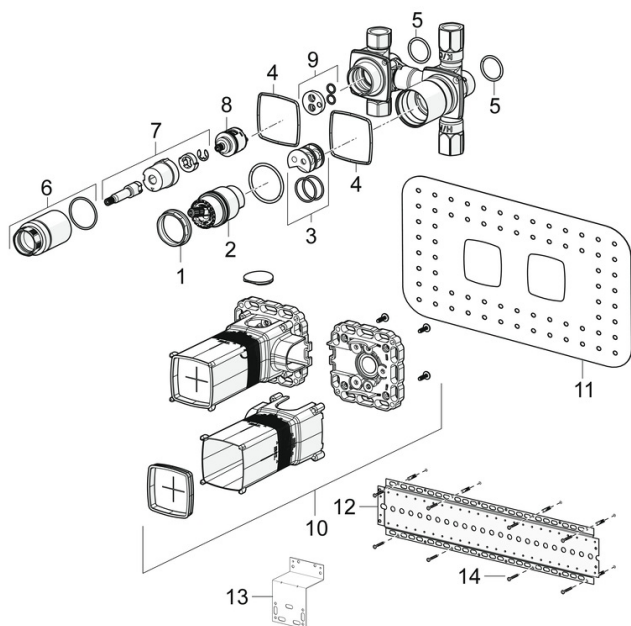

EAN: 4057304006937  
[static.hansa.com/44010100](http://static.hansa.com/44010100)

- Sprcha & vana
- Podomítkové
- Podomítková instalace
- Otočný přepínač
- Funkce pro nastavení maximální teploty a průtoku vody, Nastavitelný omezovač teploty vody (součástí dodávky, možnost dodatečné instalace)
- $\varnothing$  40 mm keramická kartuše pro ovládání teploty a průtoku vody
- Těsnící pouzdro pro suchou instalaci, Montážní krabice a krycí objímka
- Bez vrchní sady

### Technické vlastnosti

Velikost DN (jmenovitý rozměr) **DN15**  
 Zdroj teplé vody **max. +80°C**  
 Pracovní tlak **1-10 bar**  
 Materiál **Mosaz**

### SP44010100

Název	Kód
01 Upevňovací matice, M4x1.5, SW 38	59914128
02 Kartuše, 4.0 Classic	59914129
03 Adaptér	59914695
04 Těsnění	59913685
05 O-kroužek, d 25x2.5	59905053
06 Šroub rukáv, M36x1.5, SW30	59914696
07 Vřetena	1003510V
08 Přepínač	59914183
09 Disc	59914698
10 Installation box Ukončeno	59913683
11 Těsnění, 280x180	59913684
12 Montážní deska	44050000
13 Montážní deska	44050100
14 Sada šroubů Ukončeno	59913706
N.I. Nástavec-sada, 20 mm	59914624