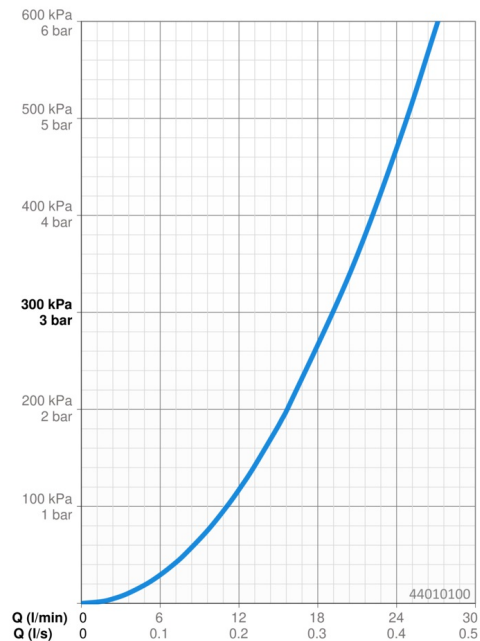

Technické údaje

Vlastnosti průtoku

Průtokové množství při 3 bar **19.2 l/min**

Technické vlastnosti

Velikost DN (jmenovitý rozměr) **DN15**
Zdroj teplé vody **max. +80°C**
Pracovní tlak **1-10 bar**
Materiál **Mosaz**

Předpisy

Norma EN **EN 817**
Třída hlučnosti **II (ISO 3822)**

Schválení a Prohlášení

Prohlášení o shodě **DoC**
EPD **S-P-07751**