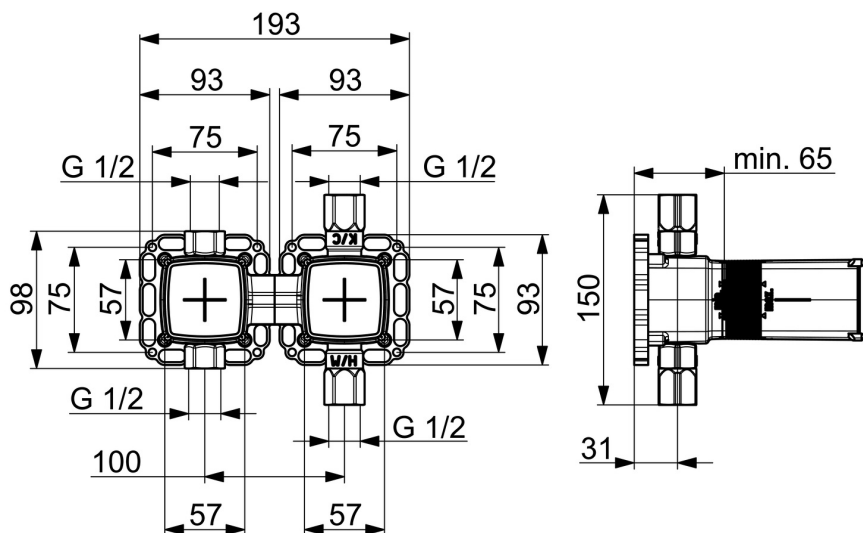

EAN: 4057304006937  
[static.hansa.com/44010100](http://static.hansa.com/44010100)

- Sprcha & vana
- Podomítkové
- Podomítková instalace
- Otočný přepínač
- Funkce pro nastavení maximální teploty a průtoku vody, Nastavitelný omezovač teploty vody (součástí dodávky, možnost dodatečné instalace)
- $\varnothing$  40 mm keramická kartuše pro ovládání teploty a průtoku vody
- Těsnící pouzdro pro suchou instalaci, Montážní krabice a krycí objímka
- Bez vrchní sady

### Technické vlastnosti

Velikost DN (jmenovitý rozměr) **DN15**  
 Zdroj teplé vody **max. +80°C**  
 Pracovní tlak **1-10 bar**  
 Materiál **Mosaz**

### SP44010100

Název	Kód
01 Upevňovací matice, M4x1.5, SW 38	59914128
02 Kartuše, 4.0 Classic	59914129
03 Adaptér	59914695
04 Těsnění	59913685
05 O-kroužek, d 25x2.5	59905053
06 Šroub rukáv, M36x1.5, SW30	59914696
07 Vřetena	1003510V
08 Přepínač	59914183
09 Disc	59914698
10 Installation box Ukončeno	59913683
11 Těsnění, 280x180	59913684
12 Montážní deska	44050000
13 Montážní deska	44050100
14 Sada šroubů Ukončeno	59913706
N.I. Nástavec-sada, 20 mm	59914624