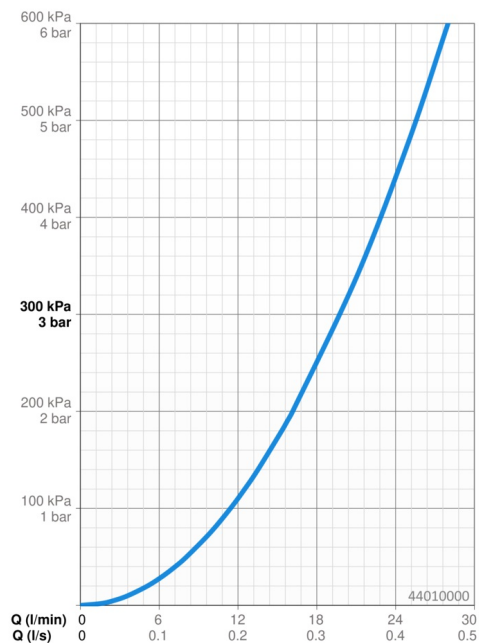

Technické údaje

Vlastnosti prietoku

Prietok pri tlaku 3 bar **19.8 / 19.2 l/min**

Technické vlastnosti

Veľkosť DN (menovitý rozmer) **DN15**
Dodávka teplej vody **max. +80°C**
Pracovný tlak **1-10 bar**
Spojovacia veľkosť **G1/2**

Predpisy

Norma EN **EN 817**