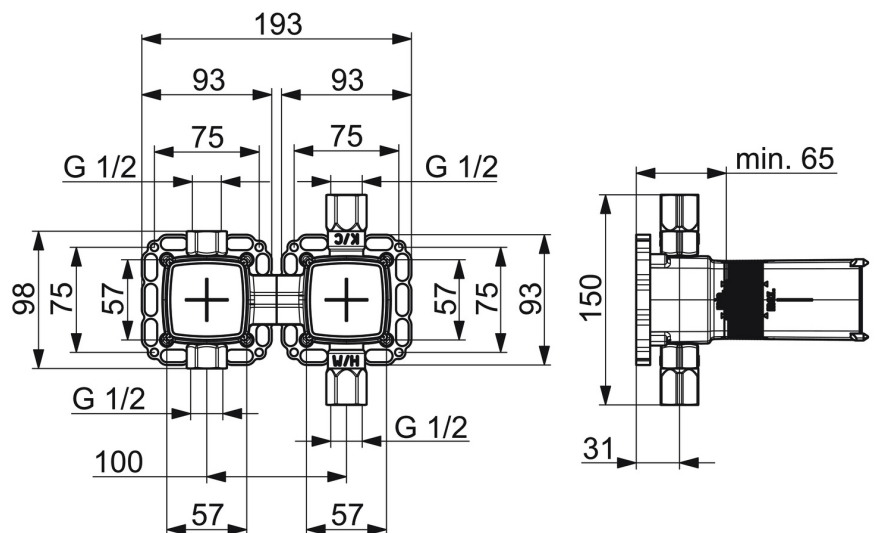

EAN: 4015474202641  
[static.hansa.com/44010000](http://static.hansa.com/44010000)

- Sprcha a vaňa
- Podomietková
- Podomietková inštalácia
- Funkcie pre nastavenie maximálnej teploty a prietoku vody,  
Nastaviteľný obmedzovač teploty vody (súčasť dodávky,  
možnosť dodatočnej inštalácie)
- ø 35 mm keramická kartuša pre ovládanie teploty a prietoku  
vody
- Tlmiče
- Telo batérie z mosadze DZR
- Tesniace puzdro pre suchú inštaláciu, Montážna krabica a  
krycia objímka, Upevňovací systém Multifix

### Technické vlastnosti

Veľkosť DN (menovitý rozmer) **DN15**  
 Dodávka teplej vody **max. +80°C**  
 Pracovný tlak **1-10 bar**  
 Spojovacia veľkosť **G1/2**

### SP44010000

| Název                               | Kód      |
|-------------------------------------|----------|
| 1.1 Installation box Ukončené       | 59913683 |
| 1.6 Tesnenie                        | 59913685 |
| 1.8 O-kružok, d 25x2.5              | 59905053 |
| 2 Adaptér                           | 59913686 |
| 2.1 O-kružok, d 25.12x1.78 Ukončené | 59913687 |
| 3 Sedlo                             | 59913690 |
| 3.1 Vretená                         | 59913689 |
| 3.2 Adaptér Biela                   | 59910235 |
| 3.3 Skrutka, M38x1, SW38            | 59913688 |
| 4 Kartuš, 3.5 Classic               | 59913075 |
| 4.1 Temperature adjustment limiter  | 59912325 |
| 4.2 O-kružok, d 28.24x2.62 Ukončené | 59912590 |
| 4.4 O-kružok, d 10.10x1.60 Ukončené | 59905072 |
| 5 Skrutka rukáv, M38x1              | 59912115 |
| 9 Tesnenie, 280x180                 | 59913684 |
| 11 Montáž dosky                     | 44050000 |
| 11 Montáž dosky                     | 44050100 |
| 11.1 Screw set Ukončené             | 59913706 |
| N.I. Nadstavny segment, 20 mm       | 59913591 |
| N.I. Kľúč, SW30/34                  | 59912108 |
| N.I. Adaptér                        | 59913826 |
| N.I. Kľúč, SW38/41                  | 59912780 |