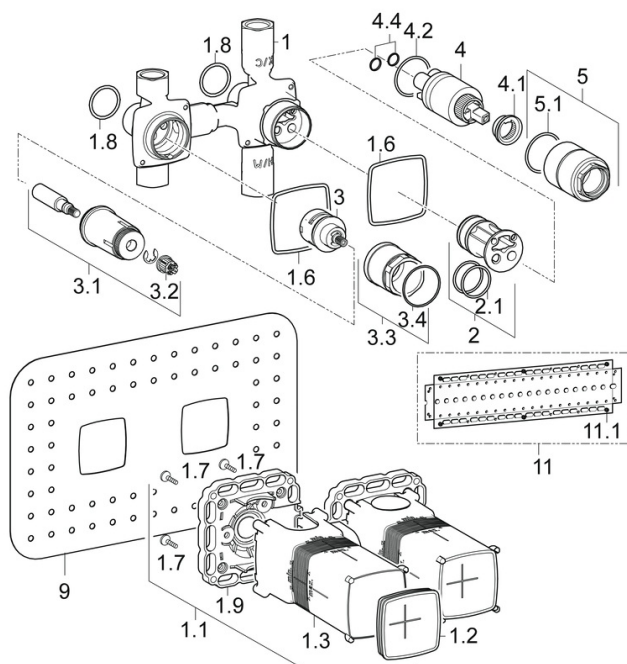

EAN: 4015474202641  
[static.hansa.com/44010000](http://static.hansa.com/44010000)

- Sprcha a vaňa
- Podomietková
- Podomietková inštalácia
- Funkcie pre nastavenie maximálnej teploty a prietoku vody,  
Nastaviteľný obmedzovač teploty vody (súčasť dodávky,  
možnosť dodatočnej inštalácie)
- ø 35 mm keramická kartuša pre ovládanie teploty a prietoku  
vody
- Tlmiče
- Telo batérie z mosadze DZR
- Tesniace puzdro pre suchú inštaláciu, Montážna krabica a  
krycia objímka, Upevňovací systém Multifix

### Technické vlastnosti

Veľkosť DN (menovitý rozmer) **DN15**  
 Dodávka teplej vody **max. +80°C**  
 Pracovný tlak **1-10 bar**  
 Spojovacia veľkosť **G1/2**

### SP44010000

| Název                               | Kód      |
|-------------------------------------|----------|
| 1.1 Installation box Ukončené       | 59913683 |
| 1.6 Tesnenie                        | 59913685 |
| 1.8 O-kružok, d 25x2.5              | 59905053 |
| 2 Adaptér                           | 59913686 |
| 2.1 O-kružok, d 25.12x1.78 Ukončené | 59913687 |
| 3 Sedlo                             | 59913690 |
| 3.1 Vretená                         | 59913689 |
| 3.2 Adaptér Biela                   | 59910235 |
| 3.3 Skrutka, M38x1, SW38            | 59913688 |
| 4 Kartuš, 3.5 Classic               | 59913075 |
| 4.1 Temperature adjustment limiter  | 59912325 |
| 4.2 O-kružok, d 28.24x2.62 Ukončené | 59912590 |
| 4.4 O-kružok, d 10.10x1.60 Ukončené | 59905072 |
| 5 Skrutka rukáv, M38x1              | 59912115 |
| 9 Tesnenie, 280x180                 | 59913684 |
| 11 Montáž dosky                     | 44050000 |
| 11 Montáž dosky                     | 44050100 |
| 11.1 Screw set Ukončené             | 59913706 |
| N.I. Nadstavny segment, 20 mm       | 59913591 |
| N.I. Kľúč, SW30/34                  | 59912108 |
| N.I. Adaptér                        | 59913826 |
| N.I. Kľúč, SW38/41                  | 59912780 |