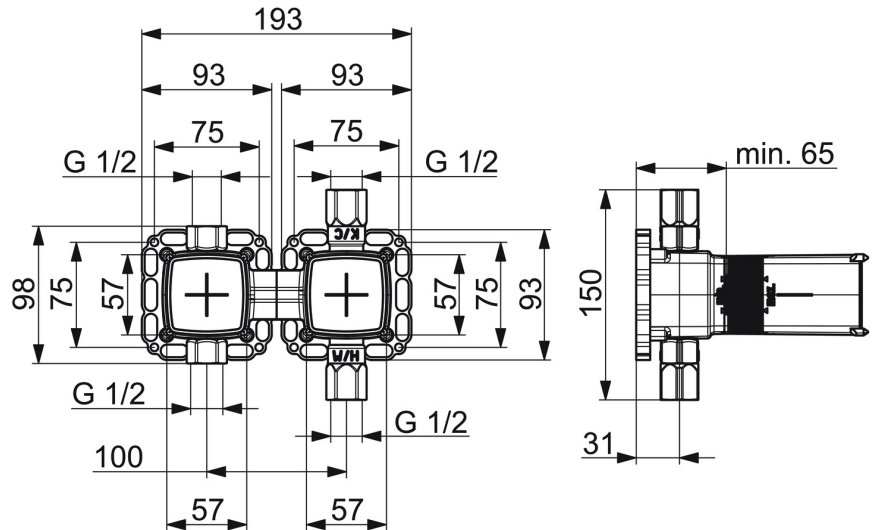

EAN: 4015474202641
static.hansa.com/44010000

- Bad en douche
- Inbouwdeel
- Wandmontage voor inbouwunit
- Temperatuurbegrenzer, Temperatuurbegrenzer (achteraf instelbaar)
- ø 35 mm keramisch binnenwerk voor debiet en temperatuur instelling
- Geluïdsdemper(s)
- Kraanhuis gemaakt van DZR messing
- Afdichtingsmanchet voor gipsplaten, Montagebox en afschermkap, Multifix bevestigingssysteem

Technische gegevens

Doorstromingseigenschappen

Doorstroomhoeveelheid bij 3 bar **19.8 / 19.2 l/min**

Technische eigenschappen

DN-maat **DN15**
 Warmwatertoevoer **max. +80°C**
 Werkdruk **1-10 bar**
 Aansluitmaat **G1/2**

Voorschriften

EN-norm **EN 817**

Reserveonderdelen

SP44010000

	Naam	Code
1.1	Installation box Stopgezet	59913683
1.6	Dichting	59913685
1.8	O-ring, d 25x2.5	59905053
2	Adapter	59913686
2.1	O-ring, d 25.12x1.78 Stopgezet	59913687
3	Binnenwerk	59913690
3.1	Spindel Chroom	59913689
3.2	Adapter Wit	59910235
3.3	Schroef, M38x1, SW38	59913688
4	Binnenwerk, 3.5 Classic	59913075
4.1	Temperature adjustment limiter	59912325
4.2	O-ring, d 28.24x2.62 Stopgezet	59912590
4.4	O-ring, d 10.10x1.60 Stopgezet	59905072
5	Schroef de mouw, M38x1	59912115
9	Dichting, 280x180	59913684
11	Montageplaat	44050000
11	Montageplaat	44050100
11.1	Set schroeven Stopgezet	59913706
N.I.	Inbouwverlengstuk compleet, 20 mm	59913591
N.I.	Sleutel, SW30/34	59912108
N.I.	Adapter	59913826
N.I.	Sleutel, SW38/41	59912780