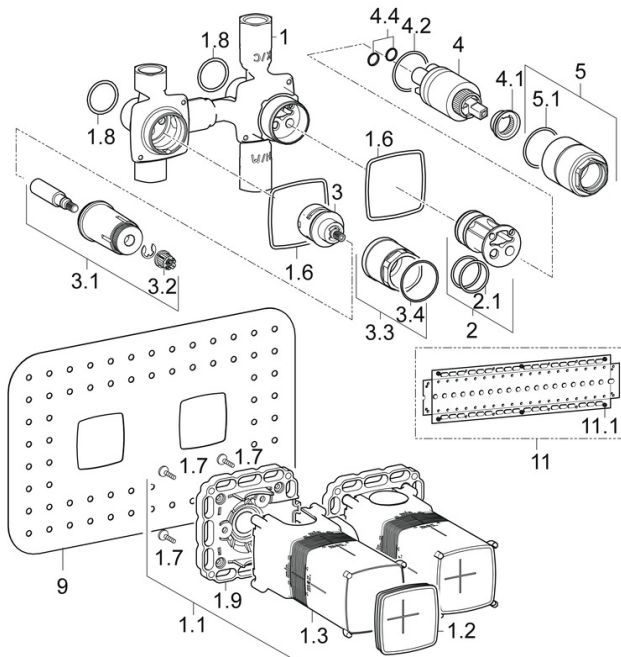

EAN: 4015474202641
static.hansa.com/44010000

- Bad en douche
- Inbouwdeel
- Wandmontage voor inbouwunit
- Temperatuurbegrenzer, Temperatuurbegrenzer (achteraf instelbaar)
- ø 35 mm keramisch binnenwerk voor debiet en temperatuur instelling
- Geluïdsdemper(s)
- Kraanhuis gemaakt van DZR messing
- Afdichtingsmanchet voor gipsplaten, Montagebox en afschermkap, Multifix bevestigingssysteem

Technische gegevens

Doorstromingseigenschappen

Doorstroomhoeveelheid bij 3 bar **19.8 / 19.2 l/min**

Technische eigenschappen

DN-maat **DN15**
 Warmwatertoevoer **max. +80°C**
 Werkdruk **1-10 bar**
 Aansluitmaat **G1/2**

Voorschriften

EN-norm **EN 817**

Reserveonderdelen

SP44010000

	Naam	Code
1.1	Installation box Stopgezet	59913683
1.6	Dichting	59913685
1.8	O-ring, d 25x2.5	59905053
2	Adapter	59913686
2.1	O-ring, d 25.12x1.78 Stopgezet	59913687
3	Binnenwerk	59913690
3.1	Spindel Chroom	59913689
3.2	Adapter Wit	59910235
3.3	Schroef, M38x1, SW38	59913688
4	Binnenwerk, 3.5 Classic	59913075
4.1	Temperature adjustment limiter	59912325
4.2	O-ring, d 28.24x2.62 Stopgezet	59912590
4.4	O-ring, d 10.10x1.60 Stopgezet	59905072
5	Schroef de mouw, M38x1	59912115
9	Dichting, 280x180	59913684
11	Montageplaat	44050000
11	Montageplaat	44050100
11.1	Set schroeven Stopgezet	59913706
N.I.	Inbouwverlengstuk compleet, 20 mm	59913591
N.I.	Sleutel, SW30/34	59912108
N.I.	Adapter	59913826
N.I.	Sleutel, SW38/41	59912780