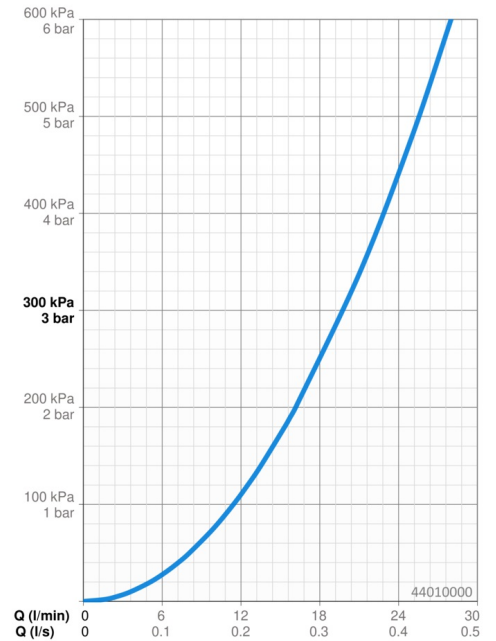

Technische gegevens

Doorstromingseigenschappen

Doorstroomhoeveelheid bij 3 bar **19.8 / 19.2 l/min**

Technische eigenschappen

DN-maat **DN15**
Warmwatertoevoer **max. +80°C**
Werkdruk **1-10 bar**
Aansluitmaat **G1/2**

Voorschriften

EN-norm **EN 817**