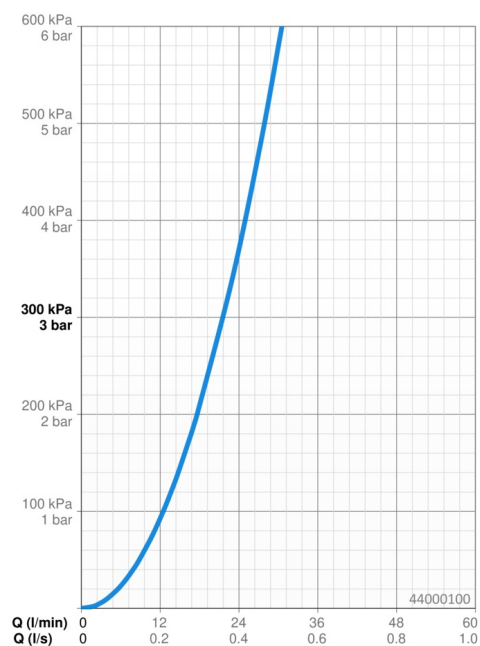

Schválenia a Prehlásenia

Vyhlásenie o zhode **DoC**