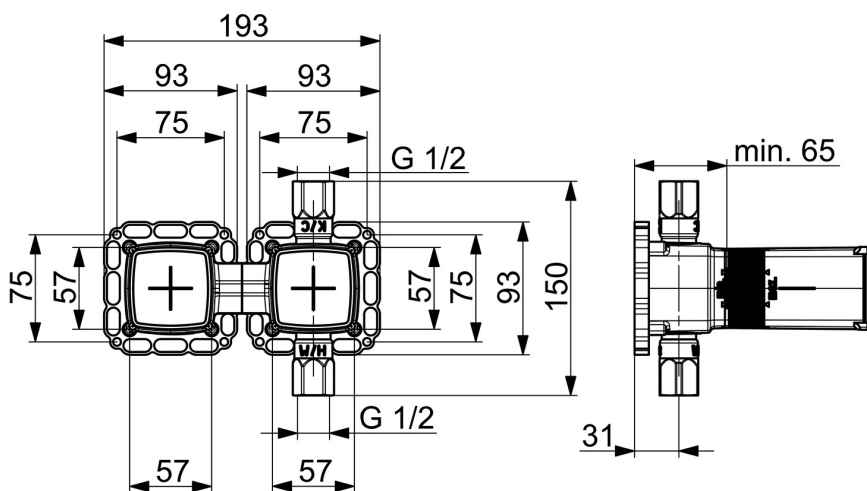

EAN: 4057304006661  
[static.hansa.com/44000100](http://static.hansa.com/44000100)

- Riešenia pre sprchy
- Podomietková
- Podomietková inštalácia
- Funkcie pre nastavenie maximálnej teploty a prietoku vody, Nastaviteľný obmedzovač teploty vody (súčasť dodávky, možnosť dodatočnej inštalácie)
- $\varnothing$  40 mm keramická kartuša pre ovládanie teploty a prietoku vody
- Telo batérie z mosadze DZR
- Tesniace puzdro pre suchú inštaláciu, Montážna krabica a krycia objímka, Upevňovací systém Multifix, Možnosť otočenia pri inštalácii

### Technické vlastnosti

Veľkosť DN (menovitý rozmer) **DN15**  
 Dodávka teplej vody **max. +80°C**  
 Pracovný tlak **1-10 bar**  
 Spojovacia veľkosť **G1/2**  
 Materiál **Mosadz**