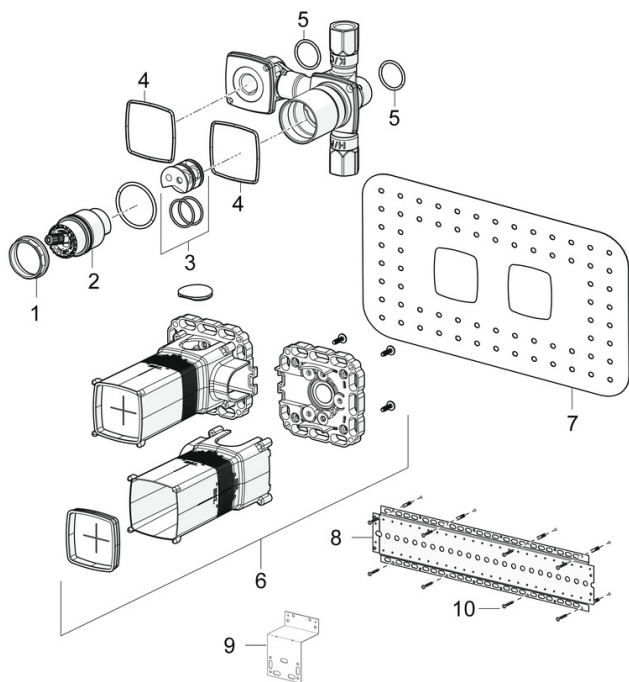

EAN: 4057304006661  
[static.hansa.com/44000100](http://static.hansa.com/44000100)

- Riešenia pre sprchy
- Podomietková
- Podomietková inštalácia
- Funkcie pre nastavenie maximálnej teploty a prietoku vody, Nastaviteľný obmedzovač teploty vody (súčasť dodávky, možnosť dodatočnej inštalácie)
- $\varnothing$  40 mm keramická kartuša pre ovládanie teploty a prietoku vody
- Telo batérie z mosadze DZR
- Tesniace puzdro pre suchú inštaláciu, Montážna krabica a krycia objímka, Upevňovací systém Multifix, Možnosť otočenia pri inštalácii

### Technické vlastnosti

Veľkosť DN (menovitý rozmer) **DN15**  
 Dodávka teplej vody **max. +80°C**  
 Pracovný tlak **1-10 bar**  
 Spojovacia veľkosť **G1/2**  
 Materiál **Mosadz**

### SP44000100

	Názov	Kód
01	Prítlačná matica, M42x1.5, SW 38	59914128
02	Kartuš, 4.0 Classic	59914129
03	Adaptér	59914695
04	Tesnenie	59913685
05	O-kružok, d 25x2.5	59905053
06	Installation box Ukončené	59913683
07	Tesnenie, 280x180	59913684
08	Montáž dosky	44050000
09	Montáž dosky	44050100
10	Screw set Ukončené	59913706
N.I.	Nadstavný segment, 20 mm	59914624