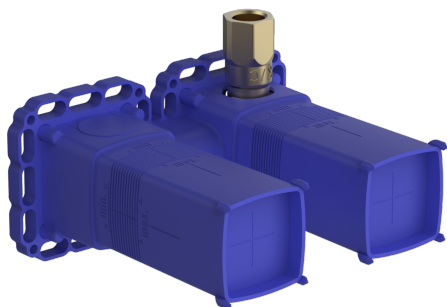

EAN: 4057304006661  
[static.hansa.com/44000100](http://static.hansa.com/44000100)

- Riešenia pre sprchy
- Podomietková
- Podomietková inštalácia
- Funkcie pre nastavenie maximálnej teploty a prietoku vody, Nastaviteľný obmedzovač teploty vody (súčasť dodávky, možnosť dodatočnej inštalácie)
- $\varnothing$  40 mm keramická kartuša pre ovládanie teploty a prietoku vody
- Telo batérie z mosadze DZR
- Tesniace puzdro pre suchú inštaláciu, Montážna krabica a krycia objímka, Upevňovací systém Multifix, Možnosť otočenia pri inštalácii

### Technické vlastnosti

Veľkosť DN (menovitý rozmer) **DN15**  
 Dodávka teplej vody **max. +80°C**  
 Pracovný tlak **1-10 bar**  
 Spojovacia veľkosť **G1/2**  
 Materiál **Mosadz**