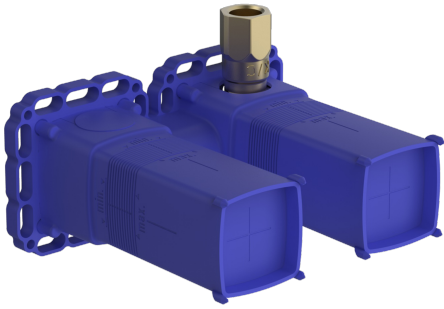

EAN: 4057304006661  
[static.hansa.com/44000100](http://static.hansa.com/44000100)

- Douche oplossingen
- Inbouwdeel
- Wandmontage voor inbouwwunit
- Temperatuurbegrenzer, Temperatuurbegrenzer (achteraf instelbaar)
- $\varnothing$  40 mm keramisch binnenwerk voor debiet en temperatuur instelling
- Kraanhuis gemaakt van DZR messing
- Afdichtingsmanchet voor gipsplaten, Montagebox en afschermkap, Multifix bevestigingssysteem, Roterende installatie optie
- Ingebouwde beveiliging tegen terugstromen Voor gebruik in huis (conform DIN EN 1717)

### Technische eigenschappen

DN-maat **DN15**  
 Warmwatertoever **max. +80°C**  
 Werkdruk **1-10 bar**  
 Aansluitmaat **G1/2**  
 Materiaal **brass**