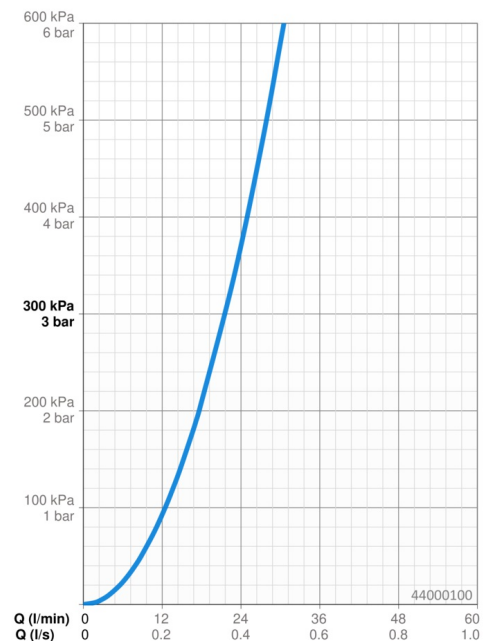

Toestemmingen en Verklaringen

Verklaring van overeenstemming **DoC**