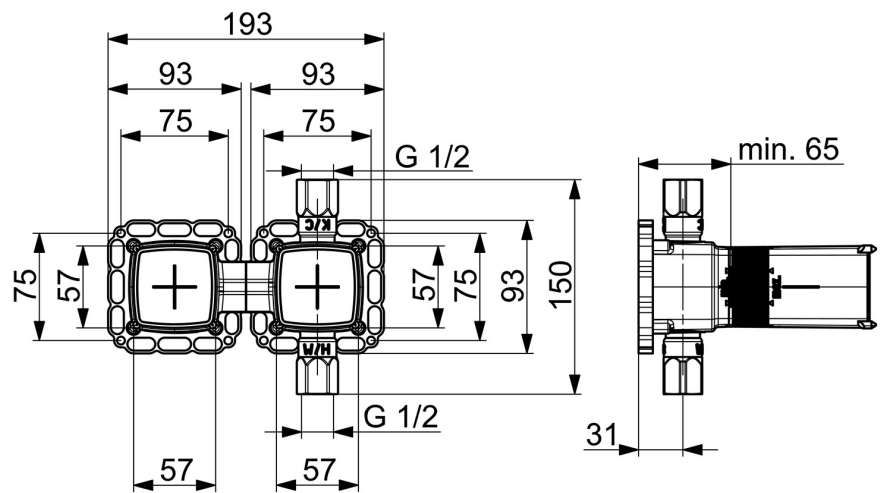

EAN: 4057304006661  
[static.hansa.com/44000100](http://static.hansa.com/44000100)

- Douche oplossingen
- Inbouwdeel
- Wandmontage voor inbouwwunit
- Temperatuurbegrenzer, Temperatuurbegrenzer (achteraf instelbaar)
- $\varnothing$  40 mm keramisch binnenwerk voor debiet en temperatuur instelling
- Kraanhuis gemaakt van DZR messing
- Afdichtingsmanchet voor gipsplaten, Montagebox en afschermkap, Multifix bevestigingssysteem, Roterende installatie optie
- Ingebouwde beveiliging tegen terugstromen Voor gebruik in huis (conform DIN EN 1717)

## Technische gegevens

### Technische eigenschappen

DN-maat **DN15**  
 Warmwatertoever **max. +80°C**  
 Werkdruk **1-10 bar**  
 Aansluitmaat **G1/2**  
 Materiaal **brass**