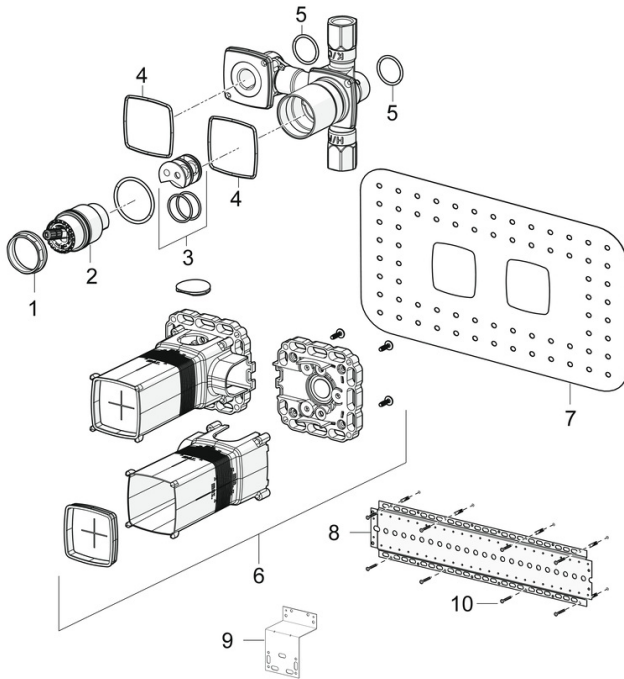

Reserveonderdelen

SP44000100

	Naam	Code
01	Schroefring, M42x1.5, SW 38	59914128
02	Binnenwerk, 4.0 Classic	59914129
03	Adapter	59914695
04	Dichting	59913685
05	O-ring, d 25x2.5	59905053
06	Installation box Stopgezet	59913683
07	Dichting, 280x180	59913684
08	Montageplaat	44050000
09	Montageplaat	44050100
10	Set schroeven Stopgezet	59913706
N.I.	Inbouwverlengstuk compleet, 20 mm	59914624