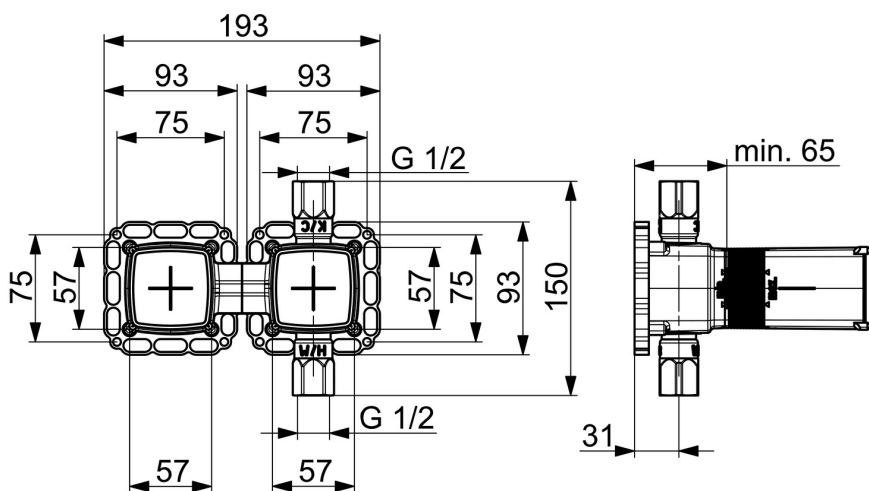

EAN: 4057304006661
static.hansa.com/44000100

- Řešení pro sprchy
- Podomítkové
- Podomítková instalace
- Funkce pro nastavení maximální teploty a průtoku vody, Nastavitelný omezovač teploty vody (součástí dodávky, možnost dodatečné instalace)
- \varnothing 40 mm keramická kartuše pro ovládání teploty a průtoku vody
- Tělo baterie z mosazi DZR
- Těsnící pouzdro pro suchou instalaci, Montážní krabice a krycí objímka, Upevňovací systém Multifix, Možnost otočení při instalaci

Technické údaje

Vlastnosti průtoku

Průtokové množství při 3 bar **21.6 l/min**

Technické vlastnosti

Velikost DN (jmenovitý rozměr) **DN15**
 Zdroj teplé vody **max. +80°C**
 Pracovní tlak **1-10 bar**
 Velikost přípojky **G1/2**
 Materiál **Mosaz**

Předpisy

Norma EN **EN 817**
 Třída hlučnosti **I (ISO 3822)**

Schválení a Prohlášení

Prohlášení o shodě **DoC**

Náhradní díly

SP44000100

	Název	Kód
01	Upevňovací matice, M4x1.5, SW 38	59914128
02	Kartuše, 4.0 Classic	59914129
03	Adaptér	59914695
04	Těsnění	59913685
05	O-kroužek, d 25x2.5	59905053
06	Installation box Ukončeno	59913683
07	Těsnění, 280x180	59913684
08	Montážní deska	44050000
09	Montážní deska	44050100
10	Sada šroubů Ukončeno	59913706
N.I.	Nástavec-sada, 20 mm	59914624