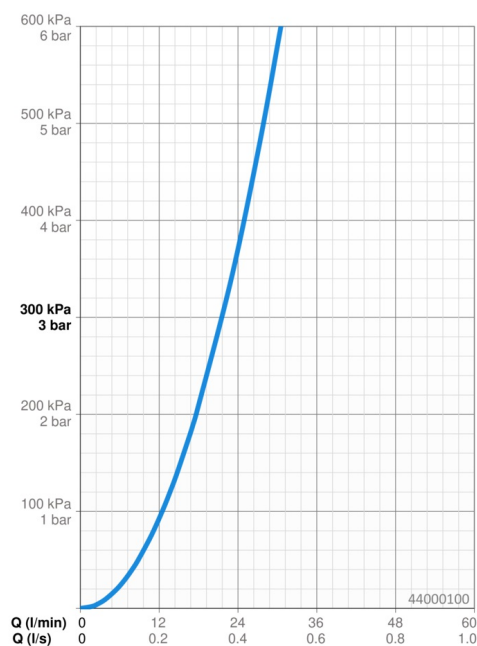

Schválení a Prohlášení

Prohlášení o shodě **DoC**