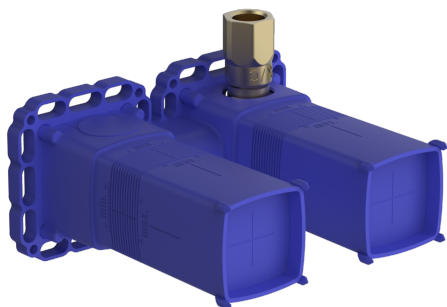

EAN: 4057304006661
static.hansa.com/44000100

- Řešení pro sprchy
- Podomítkové
- Podomítková instalace
- Funkce pro nastavení maximální teploty a průtoku vody, Nastavitelný omezovač teploty vody (součástí dodávky, možnost dodatečné instalace)
- \varnothing 40 mm keramická kartuše pro ovládání teploty a průtoku vody
- Tělo baterie z mosazi DZR
- Těsnící pouzdro pro suchou instalaci, Montážní krabice a krycí objímka, Upevňovací systém Multifix, Možnost otočení při instalaci

Technické údaje

Vlastnosti průtoku

Průtokové množství při 3 bar **21.6 l/min**

Technické vlastnosti

Velikost DN (jmenovitý rozměr) **DN15**
 Zdroj teplé vody **max. +80°C**
 Pracovní tlak **1-10 bar**
 Velikost přípojky **G1/2**
 Materiál **Mosaz**

Předpisy

Norma EN **EN 817**
 Třída hlučnosti **I (ISO 3822)**

Schválení a Prohlášení

Prohlášení o shodě **DoC**

Náhradní díly

SP44000100

	Název	Kód
01	Upevňovací matice, M4x1.5, SW 38	59914128
02	Kartuše, 4.0 Classic	59914129
03	Adaptér	59914695
04	Těsnění	59913685
05	O-kroužek, d 25x2.5	59905053
06	Installation box Ukončeno	59913683
07	Těsnění, 280x180	59913684
08	Montážní deska	44050000
09	Montážní deska	44050100
10	Sada šroubů Ukončeno	59913706
N.I.	Nástavec-sada, 20 mm	59914624