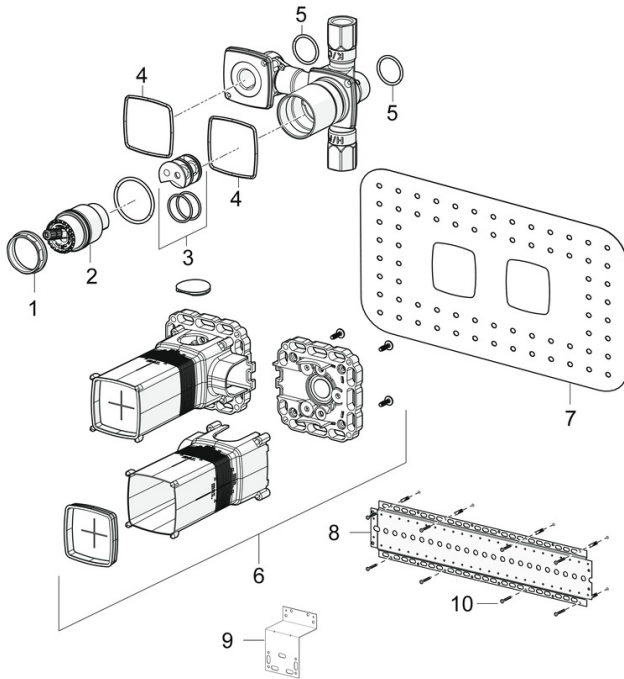

EAN: 4057304006661
static.hansa.com/44000100

- Řešení pro sprchy
- Podomítkové
- Podomítková instalace
- Funkce pro nastavení maximální teploty a průtoku vody, Nastavitelný omezovač teploty vody (součástí dodávky, možnost dodatečné instalace)
- \varnothing 40 mm keramická kartuše pro ovládání teploty a průtoku vody
- Tělo baterie z mosazi DZR
- Těsnící pouzdro pro suchou instalaci, Montážní krabice a krycí objímka, Upevňovací systém Multifix, Možnost otočení při instalaci

Technické údaje

Vlastnosti průtoku

Průtokové množství při 3 bar **21.6 l/min**

Technické vlastnosti

Velikost DN (jmenovitý rozměr) **DN15**
 Zdroj teplé vody **max. +80°C**
 Pracovní tlak **1-10 bar**
 Velikost přípojky **G1/2**
 Materiál **Mosaz**

Předpisy

Norma EN **EN 817**
 Třída hlučnosti **I (ISO 3822)**

Schválení a Prohlášení

Prohlášení o shodě **DoC**

Náhradní díly

SP44000100

	Název	Kód
01	Upevňovací matice, M4x1.5, SW 38	59914128
02	Kartuše, 4.0 Classic	59914129
03	Adaptér	59914695
04	Těsnění	59913685
05	O-kroužek, d 25x2.5	59905053
06	Installation box Ukončeno	59913683
07	Těsnění, 280x180	59913684
08	Montážní deska	44050000
09	Montážní deska	44050100
10	Sada šroubů Ukončeno	59913706
N.I.	Nástavec-sada, 20 mm	59914624