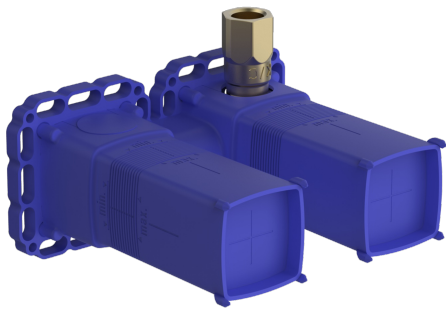

EAN: 4015474202627
static.hansa.com/44000000

- Wastafel
- Inbouwdeel
- Wandmontage voor inbouwunit
- Temperatuurbegrenzer, Temperatuurbegrenzer (achteraf instelbaar)
- Afpersstop, ϕ 35 mm keramisch binnenwerk voor debiet en temperatuur instelling
- Binnendraad, Geluïdsdemper(s)
- Kraanhuis gemaakt van DZR messing
- Afdichtingsmanchet voor gipsplaten, Montagebox en afschermkap, Multifix bevestigingssysteem, Roterende installatie optie

Technische gegevens

Doorstromingseigenschappen

Doorstroomhoeveelheid bij 3 bar **21.6 l/min**

Technische eigenschappen

DN-maat **DN15**
 Warmwatertoevoer **max. +80°C**
 Werkdruk **1-10 bar**
 Aansluitmaat **G1/2**
 Materiaal **brass**

Voorschriften

EN-norm **EN 817**

Reserveonderdelen

SP4400000

	Naam	Code
1.1	Installation box Stopgezet	59913683
1.6	Dichting	59913685
1.8	O-ring, d 25x2.5	59905053
2	Adapter	59913686
2.1	O-ring, d 25.12x1.78 Stopgezet	59913687
4	Binnenwerk, 3.5 Classic	59913075
4.1	Temperature adjustment limiter	59912325
4.2	O-ring, d 28.24x2.62 Stopgezet	59912590
4.4	O-ring, d 10.10x1.60 Stopgezet	59905072
5	Schroef de mouw, M38x1	59912115
9	Dichting, 280x180	59913684
11	Montageplaat	44050000
11	Montageplaat	44050100
11.1	Set schroeven Stopgezet	59913706
N.I.	Sleutel, SW30/34	59912108
N.I.	Inbouwverlengstuk compleet, 20 mm	59913590
N.I.	Adapter	59913826