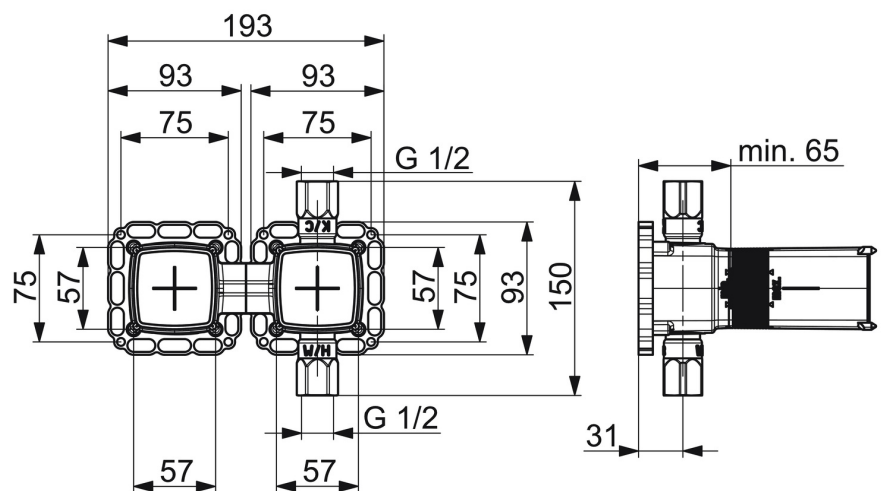

EAN: 4015474202627
static.hansa.com/44000000

- Wastafel
- Inbouwdeel
- Wandmontage voor inbouwunit
- Temperatuurbegrenzer, Temperatuurbegrenzer (achteraf instelbaar)
- Afpersstop, ϕ 35 mm keramisch binnenwerk voor debiet en temperatuur instelling
- Binnendraad, Geluïdsdemper(s)
- Kraanhuis gemaakt van DZR messing
- Afdichtingsmanchet voor gipsplaten, Montagebox en afschermkap, Multifix bevestigingssysteem, Roterende installatie optie

Technische gegevens

Doorstromingseigenschappen

Doorstroomhoeveelheid bij 3 bar **21.6 l/min**

Technische eigenschappen

DN-maat **DN15**
 Warmwatertoevoer **max. +80°C**
 Werkdruk **1-10 bar**
 Aansluitmaat **G1/2**
 Materiaal **brass**

Voorschriften

EN-norm **EN 817**

Reserveonderdelen

SP4400000

	Naam	Code
1.1	Installation box Stopgezet	59913683
1.6	Dichting	59913685
1.8	O-ring, d 25x2.5	59905053
2	Adapter	59913686
2.1	O-ring, d 25.12x1.78 Stopgezet	59913687
4	Binnenwerk, 3.5 Classic	59913075
4.1	Temperature adjustment limiter	59912325
4.2	O-ring, d 28.24x2.62 Stopgezet	59912590
4.4	O-ring, d 10.10x1.60 Stopgezet	59905072
5	Schroef de mouw, M38x1	59912115
9	Dichting, 280x180	59913684
11	Montageplaat	44050000
11	Montageplaat	44050100
11.1	Set schroeven Stopgezet	59913706
N.I.	Sleutel, SW30/34	59912108
N.I.	Inbouwverlengstuk compleet, 20 mm	59913590
N.I.	Adapter	59913826