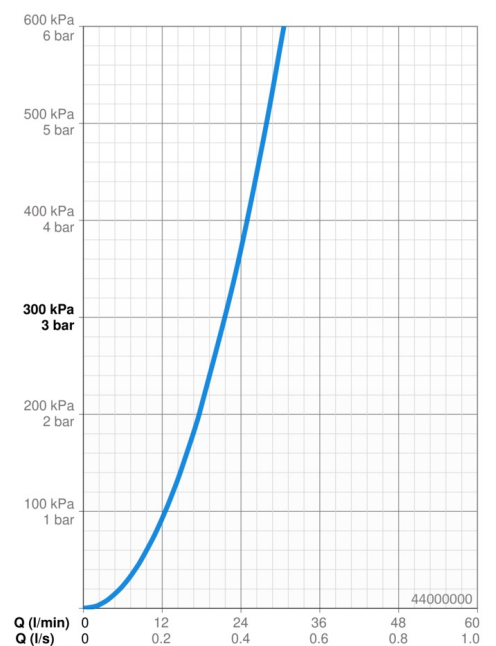

Voorschriften

EN-norm **EN 817**