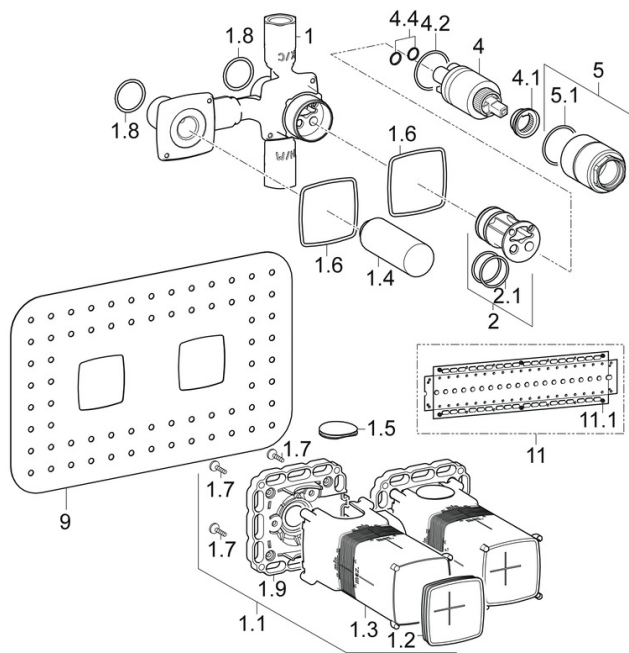

EAN: 4015474202627
static.hansa.com/44000000

- Wastafel
- Inbouwdeel
- Wandmontage voor inbouwunit
- Temperatuurbegrenzer, Temperatuurbegrenzer (achteraf instelbaar)
- Afpersstop, ϕ 35 mm keramisch binnenwerk voor debiet en temperatuur instelling
- Binnendraad, Geluïdsdemper(s)
- Kraanhuis gemaakt van DZR messing
- Afdichtingsmanchet voor gipsplaten, Montagebox en afschermkap, Multifix bevestigingssysteem, Roterende installatie optie

Technische gegevens

Doorstromingseigenschappen

Doorstroomhoeveelheid bij 3 bar **21.6 l/min**

Technische eigenschappen

DN-maat **DN15**
 Warmwatertoevoer **max. +80°C**
 Werkdruk **1-10 bar**
 Aansluitmaat **G1/2**
 Materiaal **brass**

Voorschriften

EN-norm **EN 817**

Reserveonderdelen

SP4400000

	Naam	Code
1.1	Installation box Stopgezet	59913683
1.6	Dichting	59913685
1.8	O-ring, d 25x2.5	59905053
2	Adapter	59913686
2.1	O-ring, d 25.12x1.78 Stopgezet	59913687
4	Binnenwerk, 3.5 Classic	59913075
4.1	Temperature adjustment limiter	59912325
4.2	O-ring, d 28.24x2.62 Stopgezet	59912590
4.4	O-ring, d 10.10x1.60 Stopgezet	59905072
5	Schroef de mouw, M38x1	59912115
9	Dichting, 280x180	59913684
11	Montageplaat	44050000
11	Montageplaat	44050100
11.1	Set schroeven Stopgezet	59913706
N.I.	Sleutel, SW30/34	59912108
N.I.	Inbouwverlengstuk compleet, 20 mm	59913590
N.I.	Adapter	59913826