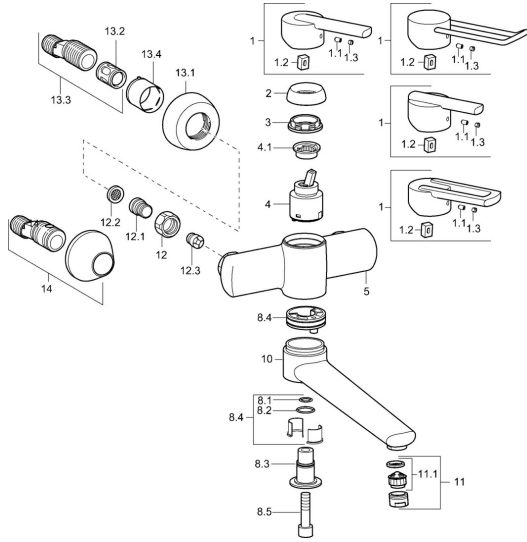

EAN: 4015474110687
static.hansa.com/43969200

- Waschtisch
- Einhebelmischer
- Wandmontage
- Chrom
- Einhandbedienhebel/Griff, Hebel mit W+K-Kennzeichnung
- Schmutzfilter, Rückflussverhinderer
- Schalldämpfer

Technische Daten

Technische Eigenschaften

Warmwasserversorgung	max. +80°C
Arbeitsdruck	0.5-10 bar
Sicherungseinrichtung (EN1717)	EB
Werkstoff	Messing

Vorschriften

EN Standard	EN 817
-------------	---------------

Ersatzteile

SP43692100

	Name	Art.-Nr.
1	Hebel Ausgelaufen	43880003
1	Hebel Ausgelaufen	43890005
1	Hebel Ausgelaufen	59913774
1	Hebel, L=138 Ausgelaufen	59913849
1.1	Schraube, M5x8, SW2.5	59904755
1.2	Kunststoffadapter	59904778
1.3	Dekorkappe Grau	59912112
2	Abdeckkappe Ausgelaufen	59912797
3	Schraube, M4x1, SW34 Ausgelaufen	59912798
4	Kartusche, 4.0 Classic	59912791
4.1	Temperatur-Anschlagring Ausgelaufen	59912799
8.1	O-Ring, d 14x2 Ausgelaufen	59904823
8.2	O-Ring, 20x2	59912435
8.3	Halter Ausgelaufen	59912819
8.4	Wartungsset Ausgelaufen	59912818
8.5	Schraube, M12x35 Ausgelaufen	59912817
10	Auslauf, L=225 Ausgelaufen	59912822
10	Auslauf, L=85 Ausgelaufen	59912820
11	Luftsprudler, M24x1 STD HC A	59902366
11.1	Luftsprudler, M22/24 A	59902081
12	Anschlussmutter, G3/4, AF30	59902230
12.1	Nippel	59911075
12.2	Schmutzfilter, G3/4	59911076
12.3	Rückschlagventil	59905714
13.1	Rosette	59912652
13.2	Schalldämpfer	59904792
13.3	Exzenter-Anschluss, G3/4xG1/2, DN15	59910254
13.4	Abdeckhülse	59912651
14	Excenteranschluss f.Stopventil u. Rosetten, G1/2xG3/4	59902034
N.I.	Schlüssel, SW30/34	59912108