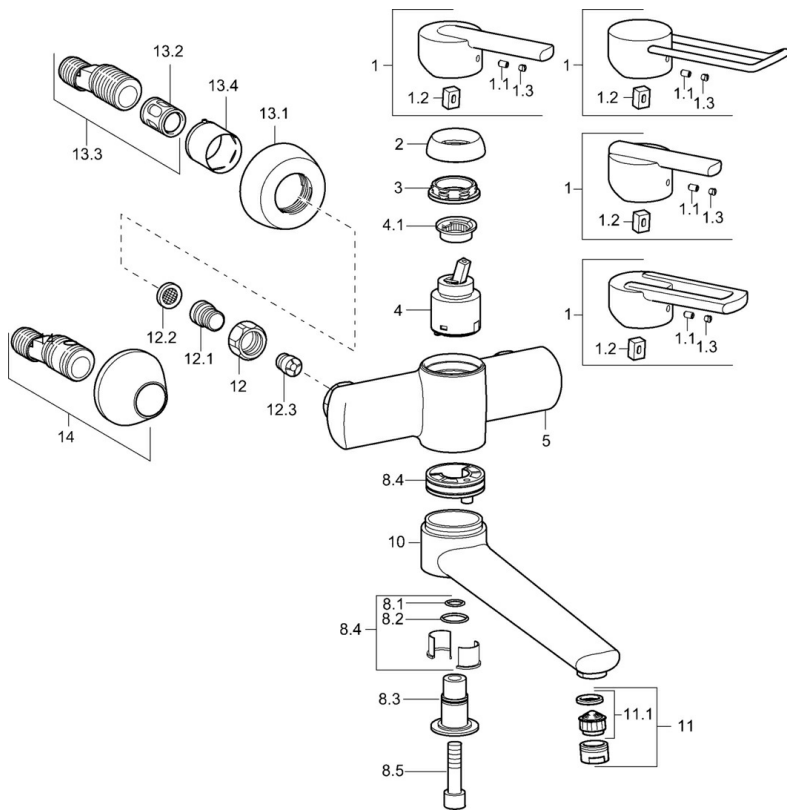

EAN: 4015474110687
static.hansa.com/43969200

- Waschtisch
- Einhebelmischer
- Wandmontage
- Chrom
- Einhandbedienhebel/Griff, Hebel mit W+K-Kennzeichnung
- Schmutzfilter, Rückflussverhinderer
- Schalldämpfer

Technische Daten

Technische Eigenschaften

Warmwasserversorgung	max. +80°C
Arbeitsdruck	0.5-10 bar
Sicherungseinrichtung (EN1717)	EB
Werkstoff	Messing

Vorschriften

EN Standard	EN 817
-------------	---------------

Ersatzteile

SP43692100

	Name	Art.-Nr.
1	Hebel Ausgelaufen	43880003
1	Hebel Ausgelaufen	43890005
1	Hebel Ausgelaufen	59913774
1	Hebel, L=138 Ausgelaufen	59913849
1.1	Schraube, M5x8, SW2.5	59904755
1.2	Kunststoffadapter	59904778
1.3	Dekorkappe Grau	59912112
2	Abdeckkappe Ausgelaufen	59912797
3	Schraube, M4x1, SW34 Ausgelaufen	59912798
4	Kartusche, 4.0 Classic	59912791
4.1	Temperatur-Anschlagring Ausgelaufen	59912799
8.1	O-Ring, d 14x2 Ausgelaufen	59904823
8.2	O-Ring, 20x2	59912435
8.3	Halter Ausgelaufen	59912819
8.4	Wartungsset Ausgelaufen	59912818
8.5	Schraube, M12x35 Ausgelaufen	59912817
10	Auslauf, L=225 Ausgelaufen	59912822
10	Auslauf, L=85 Ausgelaufen	59912820
11	Luftsprudler, M24x1 STD HC A	59902366
11.1	Luftsprudler, M22/24 A	59902081
12	Anschlussmutter, G3/4, AF30	59902230
12.1	Nippel	59911075
12.2	Schmutzfilter, G3/4	59911076
12.3	Rückschlagventil	59905714
13.1	Rosette	59912652
13.2	Schalldämpfer	59904792
13.3	Exzenter-Anschluss, G3/4xG1/2, DN15	59910254
13.4	Abdeckhülse	59912651
14	Excenteranschluss f.Stopventil u. Rosetten, G1/2xG3/4	59902034
N.I.	Schlüssel, SW30/34	59912108