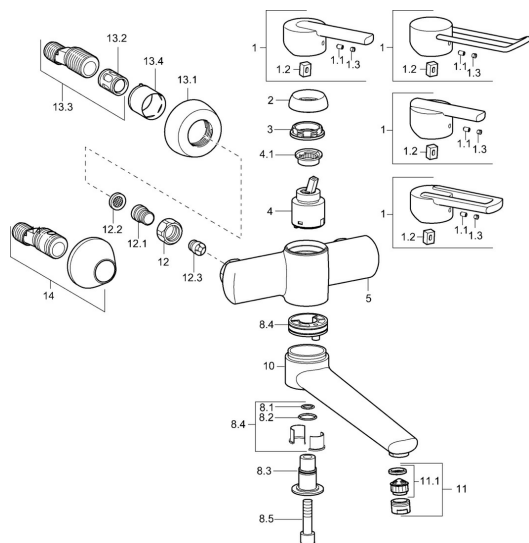

EAN: 4015474110687  
[static.hansa.com/43969200](http://static.hansa.com/43969200)

- Umyvadlo
- Jednopáková
- Montáž na zeď
- Chrom
- Jedna ovládací páka / rukojeť, Páka se symboly teplé a studené vody
- Filtr(y) na nečistoty, Zpětný ventil (-y)
- Tlumiče

### Technické vlastnosti

Zdroj teplé vody	<b>max. +80°C</b>
Pracovní tlak	<b>0.5-10 bar</b>
Zabezpečení proti zpětnému toku (ČSN EN 1717)	<b>EB</b>
Materiál	<b>Mosaz</b>

### SP43692100

	Název	Kód
1	Páka Ukončeno	43880003
1	Páka Ukončeno	43890005
1	Páka Ukončeno	59913774
1	Páka, L=138 Ukončeno	59913849
1.1	Šroub, M5x8, SW2.5	59904755
1.2	Kluzné pouzdro (osazené)	59904778
1.3	Záslepka Šedá	59912112
2	Krytka Ukončeno	59912797
3	Šroub, M42x1, SW34 Ukončeno	59912798
4	Kartuše, 4.0 Classic	59912791
4.1	Temperature adjustment limiter Ukončeno	59912799
8.1	O-kroužek, d 14x2 Ukončeno	59904823
8.2	O-kroužek, 20x2	59912435
8.3	Držák Ukončeno	59912819
8.4	Sada na údržbu Ukončeno	59912818
8.5	Šroub, M12x35 Ukončeno	59912817
10	Výtokové rameno, L=225 Ukončeno	59912822
10	Výtokové rameno, L=85 Ukončeno	59912820
11	Aerator, M24x1 STD HC A	59902366
11.1	Aerator, M22/24 A	59902081
12	Připojovací matice, G3/4, AF30	59902230
12.1	Šroubení	59911075
12.2	Těsnění s filtrem, G3/4	59911076
12.3	Zpětný ventil	59905714
13.1	Kryt příruby	59912652
13.2	Tlumič	59904792
13.3	Excentrická spojka, G3/4xG1/2, DN15	59910254
13.4	Růžice	59912651
14	Etážky s kulovým ventilem a růžicí, G1/2xG3/4	59902034
N.I.	Klíč, SW30/34	59912108