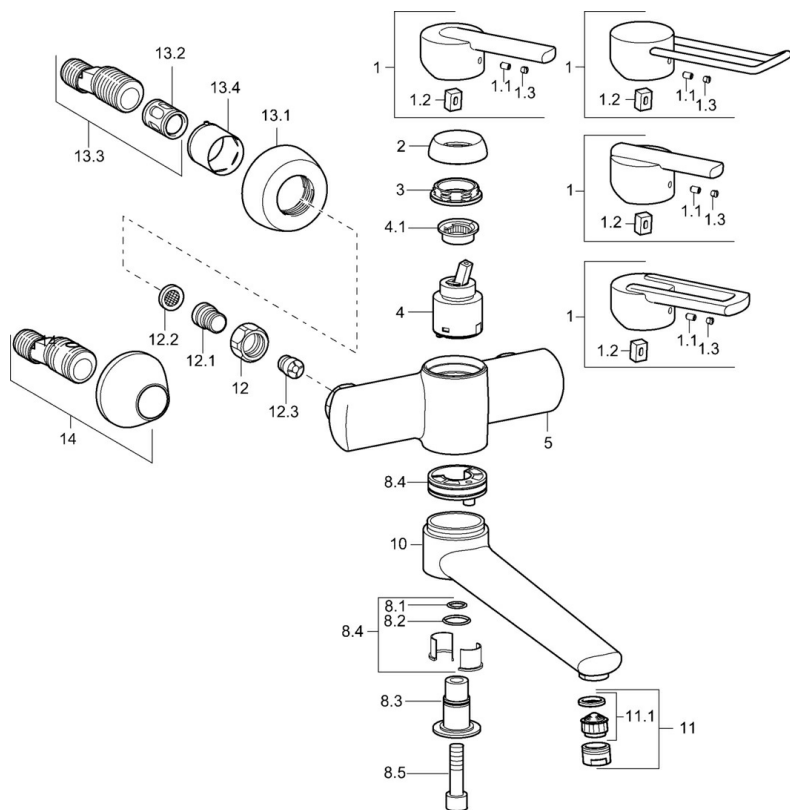

EAN: 4015474110687  
[static.hansa.com/43969200](http://static.hansa.com/43969200)

- Umyvadlo
- Jednopáková
- Montáž na zeď
- Chrom
- Jedna ovládací páka / rukojeť, Páka se symboly teplé a studené vody
- Filtr(y) na nečistoty, Zpětný ventil (-y)
- Tlumiče

### Technické vlastnosti

Zdroj teplé vody	<b>max. +80°C</b>
Pracovní tlak	<b>0.5-10 bar</b>
Zabezpečení proti zpětnému toku (ČSN EN 1717)	<b>EB</b>
Materiál	<b>Mosaz</b>

### SP43692100

	Název	Kód
1	Páka Ukončeno	43880003
1	Páka Ukončeno	43890005
1	Páka Ukončeno	59913774
1	Páka, L=138 Ukončeno	59913849
1.1	Šroub, M5x8, SW2.5	59904755
1.2	Kluzné pouzdro (osazené)	59904778
1.3	Záslepka Šedá	59912112
2	Krytka Ukončeno	59912797
3	Šroub, M42x1, SW34 Ukončeno	59912798
4	Kartuše, 4.0 Classic	59912791
4.1	Temperature adjustment limiter Ukončeno	59912799
8.1	O-kroužek, d 14x2 Ukončeno	59904823
8.2	O-kroužek, 20x2	59912435
8.3	Držák Ukončeno	59912819
8.4	Sada na údržbu Ukončeno	59912818
8.5	Šroub, M12x35 Ukončeno	59912817
10	Výtokové rameno, L=225 Ukončeno	59912822
10	Výtokové rameno, L=85 Ukončeno	59912820
11	Aerator, M24x1 STD HC A	59902366
11.1	Aerator, M22/24 A	59902081
12	Připojovací matice, G3/4, AF30	59902230
12.1	Šroubení	59911075
12.2	Těsnění s filtrem, G3/4	59911076
12.3	Zpětný ventil	59905714
13.1	Kryt příruby	59912652
13.2	Tlumič	59904792
13.3	Excentrická spojka, G3/4xG1/2, DN15	59910254
13.4	Růžice	59912651
14	Etážky s kulovým ventilem a růžicí, G1/2xG3/4	59902034
N.I.	Klíč, SW30/34	59912108