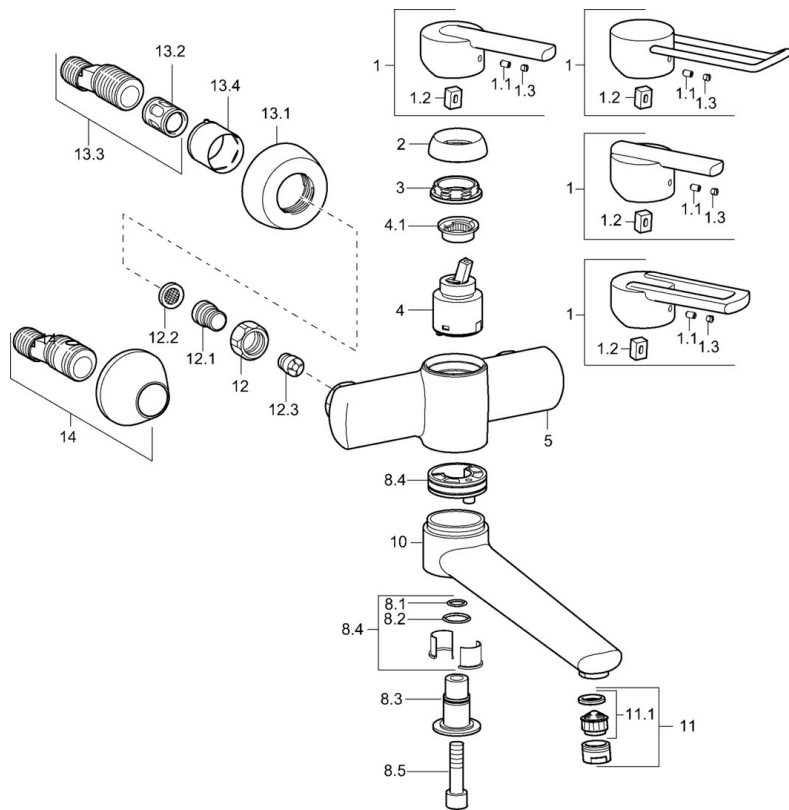

EAN: 4015474106802
static.hansa.com/43962200

- Umývadlo
- Jednopáková
- Nástenná montáž
- Chróm
- Jedna ovládacia páka / rukoväť, Páka so symbolom teplej a studenej vody
- Filter, filtre na nečistoty, Spätný ventil (-y)
- Tlmiče

Technické údaje

Technické vlastnosti

Dodávka teplej vody	max. +80°C
Pracovný tlak	0.5-10 bar
Spätná klapka (STN EN 1717)	EB
Materiál	Mosadz

Predpisy

Norma EN	EN 817
----------	---------------

Náhradné diely

SP43692100

Název	Kód
1 Ovládacia rukoväť Ukončené	43880003
1 Ovládacia rukoväť Ukončené	43890005
1 Ovládacia rukoväť Ukončené	59913774
1 Ovládacia rukoväť, L=138 Ukončené	59913849
1.1 Skrutka, M5x8, SW2.5	59904755
1.2 Klzné puzdro	59904778
1.3 Záslepka Sivá	59912112
2 Krytka Ukončené	59912797
3 Skrutka, M42x1, SW34 Ukončené	59912798
4 Kartuš, 4.0 Classic	59912791
4.1 Temperature adjustment limiter Ukončené	59912799
8.1 O-krúžok, d 14x2 Ukončené	59904823
8.2 O-krúžok, 20x2	59912435
8.3 Držiak Ukončené	59912819
8.4 Sada na údržbu Ukončené	59912818
8.5 Skrutka, M12x35 Ukončené	59912817
10 Výtokové rameno, L=225 Ukončené	59912822
10 Výtokové rameno, L=85 Ukončené	59912820
11 Aerátor, M24x1 STD HC A	59902366
11.1 Aerátor, M22/24 A	59902081
12 Pripojovacie matice, G3/4, AF30	59902230
12.1 Vsuvka	59911075
12.2 Tesnenie s filtrom, G3/4	59911076
12.3 Spätný ventil	59905714
13.1 Kryt príruby	59912652
13.2 Tlmič	59904792
13.3 Excentrická spojka, G3/4xG1/2, DN15	59910254
13.4 Ružice	59912651
14 Etážky s guľovým ventilom a ružicou, G1/2xG3/4	59902034
N.I. Kľúč, SW30/34	59912108