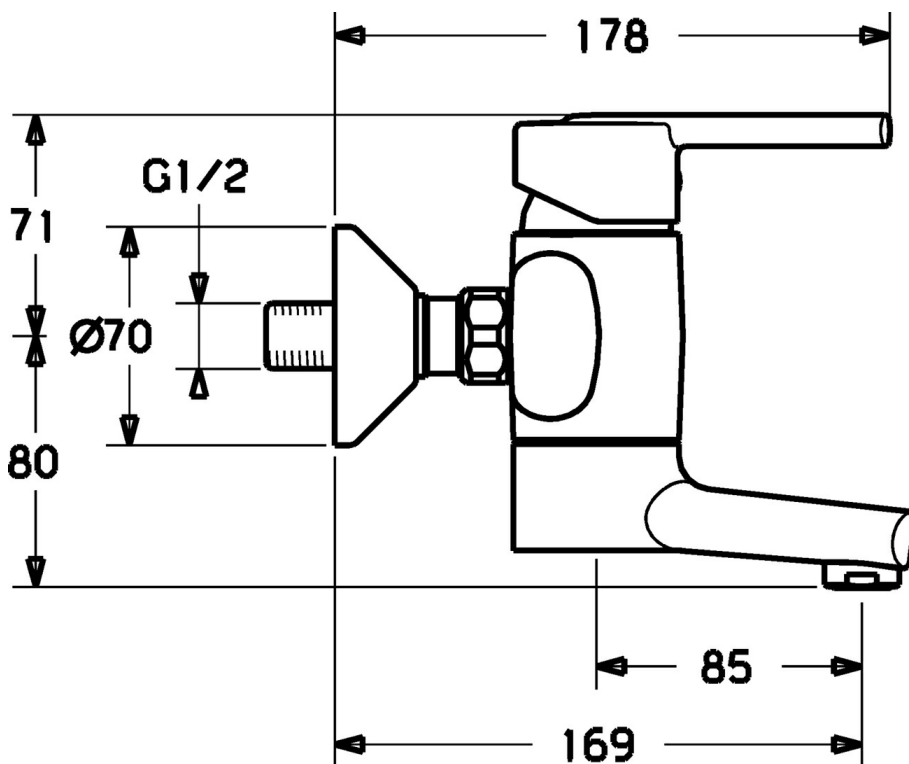

EAN: 4015474106802
static.hansa.com/43962200

- Umývadlo
- Jednopáková
- Nástenná montáž
- Chróm
- Jedna ovládacia páka / rukoväť, Páka so symbolom teplej a studenej vody
- Filter, filtre na nečistoty, Spätný ventil (-y)
- Tlmiče

Technické údaje

Technické vlastnosti

Dodávka teplej vody	max. +80°C
Pracovný tlak	0.5-10 bar
Spätná klapka (STN EN 1717)	EB
Materiál	Mosadz

Predpisy

Norma EN	EN 817
----------	---------------

Náhradné diely

SP43692100

Název	Kód
1 Ovládacia rukoväť Ukončené	43880003
1 Ovládacia rukoväť Ukončené	43890005
1 Ovládacia rukoväť Ukončené	59913774
1 Ovládacia rukoväť, L=138 Ukončené	59913849
1.1 Skrutka, M5x8, SW2.5	59904755
1.2 Klzné puzdro	59904778
1.3 Záslepka Sivá	59912112
2 Krytka Ukončené	59912797
3 Skrutka, M42x1, SW34 Ukončené	59912798
4 Kartuš, 4.0 Classic	59912791
4.1 Temperature adjustment limiter Ukončené	59912799
8.1 O-krúžok, d 14x2 Ukončené	59904823
8.2 O-krúžok, 20x2	59912435
8.3 Držiak Ukončené	59912819
8.4 Sada na údržbu Ukončené	59912818
8.5 Skrutka, M12x35 Ukončené	59912817
10 Výtokové rameno, L=225 Ukončené	59912822
10 Výtokové rameno, L=85 Ukončené	59912820
11 Aerátor, M24x1 STD HC A	59902366
11.1 Aerátor, M22/24 A	59902081
12 Pripojovacie matice, G3/4, AF30	59902230
12.1 Vsuvka	59911075
12.2 Tesnenie s filtrom, G3/4	59911076
12.3 Spätný ventil	59905714
13.1 Kryt príruby	59912652
13.2 Tlmič	59904792
13.3 Excentrická spojka, G3/4xG1/2, DN15	59910254
13.4 Ružice	59912651
14 Etážky s guľovým ventilom a ružicou, G1/2xG3/4	59902034
N.I. Kľúč, SW30/34	59912108