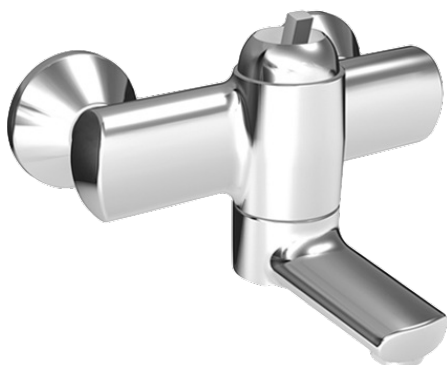

EAN: 4015474106802
static.hansa.com/43962200

- Lavabo
- Monocomando
- Montaggio a parete
- Cromo
- Leva/Manopola monocomando, Leva con simbolo F+C
- Filtro/i anti-impurità, Valvola/e di non ritorno
- Silenziatore

Dati tecnici

Caratteristiche tecniche

Fornitura di acqua calda	max. +80°C
Pressione di esercizio	0.5-10 bar
Backflow prevention (EN1717)	EB
Materiale	Ottone

Norme

Standard EN	EN 817
-------------	--------

Parti di ricambio

SP43692100

	Nome	Codice
1	Leva Cromo Fuori produzione	43880003
1	Leva Cromo Fuori produzione	43890005
1	Leva Cromo Fuori produzione	59913774
1	Leva, L=138 Cromo Fuori produzione	59913849
1.1	Screw, M5x8, SW2.5	59904755
1.2	Adattatore	59904778
1.3	Tappo Grigio	59912112
2	Cappuccio Cromo Fuori produzione	59912797
3	Screw, M4x1, SW34 Fuori produzione	59912798
4	Cartuccia, 4.0 Classic	59912791
4.1	Temperature adjustment limiter Fuori produzione	59912799
8.1	O-ring, d 14x2 Fuori produzione	59904823
8.2	O-ring, 20x2	59912435
8.3	Titolare Cromo Fuori produzione	59912819
8.4	Set di manutenzione Fuori produzione	59912818
8.5	Screw, M12x35 Fuori produzione	59912817
10	Bocca, L=225 Cromo Fuori produzione	59912822
10	Bocca, L=85 Cromo Fuori produzione	59912820
11	Aereatore, M24x1 STD HC A Cromo	59902366
11.1	Aereatore, M22/24 A	59902081
12	Dado di collegamento, G3/4, AF30	59902230
12.1	Nipplo	59911075
12.2	Guarnizione di filtro, G3/4	59911076
12.3	Valvola antiriflusso	59905714
13.1	Piastra Cromo	59912652
13.2	Silenziatore	59904792
13.3	Connettore eccentrico, G3/4xG1/2, DN15	59910254
13.4	Rosetta Cromo	59912651
14	Eccentrici con valvola di stop e rosette, G1/2xG3/4 Cromo	59902034
N.I.	Chiave, SW30/34	59912108