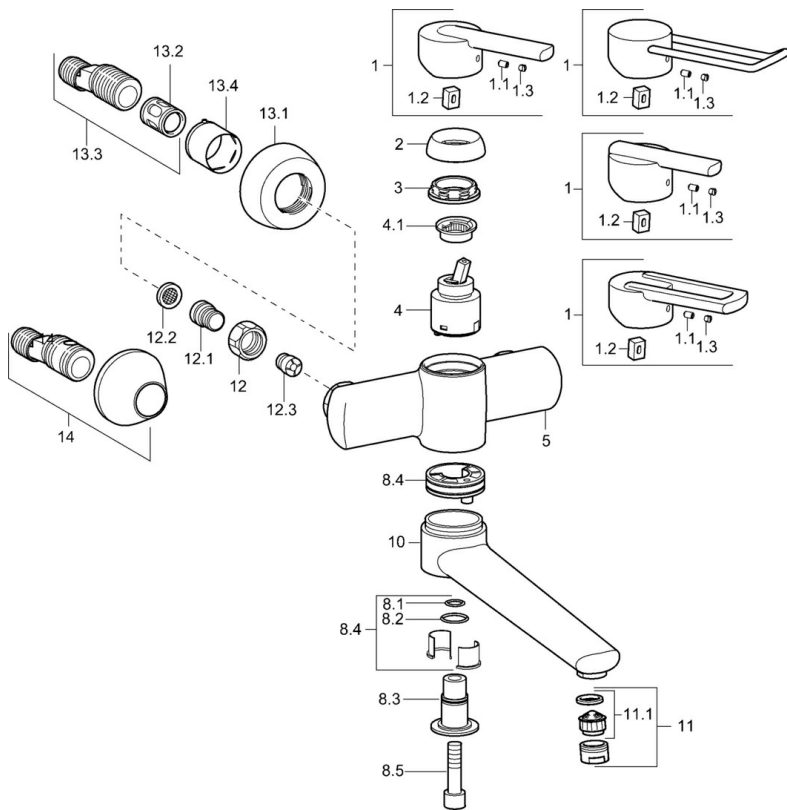

EAN: 4015474106802
static.hansa.com/43962200

- Lavabo
- Monocomando
- Montaggio a parete
- Cromo
- Leva/Manopola monocomando, Leva con simbolo F+C
- Filtro/i anti-impurità, Valvola/e di non ritorno
- Silenziatore

Dati tecnici

Caratteristiche tecniche

Fornitura di acqua calda	max. +80°C
Pressione di esercizio	0.5-10 bar
Backflow prevention (EN1717)	EB
Materiale	Ottone

Norme

Standard EN	EN 817
-------------	--------

Parti di ricambio

SP43692100

	Nome	Codice
1	Leva Cromo Fuori produzione	43880003
1	Leva Cromo Fuori produzione	43890005
1	Leva Cromo Fuori produzione	59913774
1	Leva, L=138 Cromo Fuori produzione	59913849
1.1	Screw, M5x8, SW2.5	59904755
1.2	Adattatore	59904778
1.3	Tappo Grigio	59912112
2	Cappuccio Cromo Fuori produzione	59912797
3	Screw, M4x1, SW34 Fuori produzione	59912798
4	Cartuccia, 4.0 Classic	59912791
4.1	Temperature adjustment limiter Fuori produzione	59912799
8.1	O-ring, d 14x2 Fuori produzione	59904823
8.2	O-ring, 20x2	59912435
8.3	Titolare Cromo Fuori produzione	59912819
8.4	Set di manutenzione Fuori produzione	59912818
8.5	Screw, M12x35 Fuori produzione	59912817
10	Bocca, L=225 Cromo Fuori produzione	59912822
10	Bocca, L=85 Cromo Fuori produzione	59912820
11	Aereatore, M24x1 STD HC A Cromo	59902366
11.1	Aereatore, M22/24 A	59902081
12	Dado di collegamento, G3/4, AF30	59902230
12.1	Nipplo	59911075
12.2	Guarnizione di filtro, G3/4	59911076
12.3	Valvola antiriflusso	59905714
13.1	Piastra Cromo	59912652
13.2	Silenziatore	59904792
13.3	Connettore eccentrico, G3/4xG1/2, DN15	59910254
13.4	Rosetta Cromo	59912651
14	Eccentrici con valvola di stop e rosette, G1/2xG3/4 Cromo	59902034
N.I.	Chiave, SW30/34	59912108