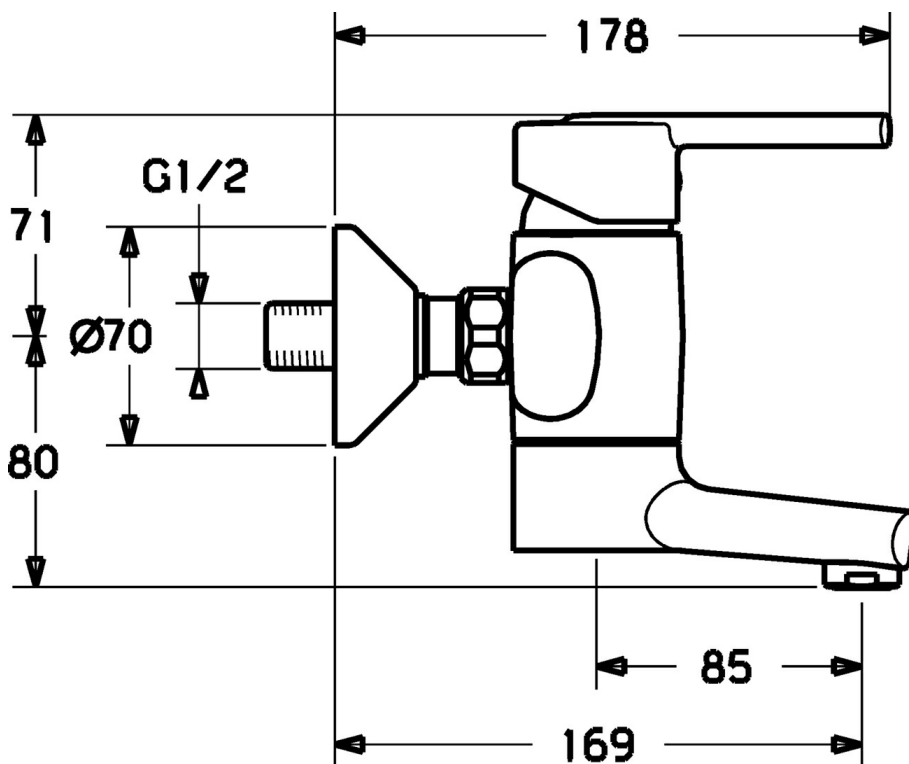

EAN: 4015474106802
static.hansa.com/43962200

- Lavabo
- Monocomando
- Montaggio a parete
- Cromo
- Leva/Manopola monocomando, Leva con simbolo F+C
- Filtro/i anti-impurità, Valvola/e di non ritorno
- Silenziatore

Dati tecnici

Caratteristiche tecniche

Fornitura di acqua calda	max. +80°C
Pressione di esercizio	0.5-10 bar
Backflow prevention (EN1717)	EB
Materiale	Ottone

Norme

Standard EN	EN 817
-------------	--------

Parti di ricambio

SP43692100

	Nome	Codice
1	Leva Cromo Fuori produzione	43880003
1	Leva Cromo Fuori produzione	43890005
1	Leva Cromo Fuori produzione	59913774
1	Leva, L=138 Cromo Fuori produzione	59913849
1.1	Screw, M5x8, SW2.5	59904755
1.2	Adattatore	59904778
1.3	Tappo Grigio	59912112
2	Cappuccio Cromo Fuori produzione	59912797
3	Screw, M4x1, SW34 Fuori produzione	59912798
4	Cartuccia, 4.0 Classic	59912791
4.1	Temperature adjustment limiter Fuori produzione	59912799
8.1	O-ring, d 14x2 Fuori produzione	59904823
8.2	O-ring, 20x2	59912435
8.3	Titolare Cromo Fuori produzione	59912819
8.4	Set di manutenzione Fuori produzione	59912818
8.5	Screw, M12x35 Fuori produzione	59912817
10	Bocca, L=225 Cromo Fuori produzione	59912822
10	Bocca, L=85 Cromo Fuori produzione	59912820
11	Aereatore, M24x1 STD HC A Cromo	59902366
11.1	Aereatore, M22/24 A	59902081
12	Dado di collegamento, G3/4, AF30	59902230
12.1	Nipplo	59911075
12.2	Guarnizione di filtro, G3/4	59911076
12.3	Valvola antiriflusso	59905714
13.1	Piastra Cromo	59912652
13.2	Silenziatore	59904792
13.3	Connettore eccentrico, G3/4xG1/2, DN15	59910254
13.4	Rosetta Cromo	59912651
14	Eccentrici con valvola di stop e rosette, G1/2xG3/4 Cromo	59902034
N.I.	Chiave, SW30/34	59912108