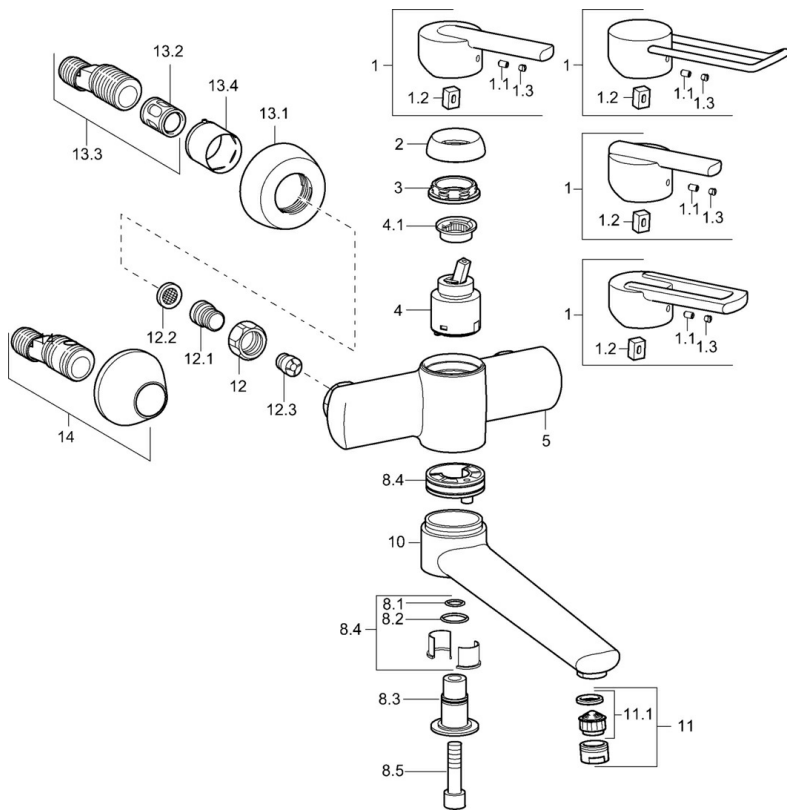

EAN: 4015474106802
static.hansa.com/43962200

- Waschtisch
- Einhebelmischer
- Wandmontage
- Chrom
- Einhandbedienhebel/Griff, Hebel mit W+K-Kennzeichnung
- Schmutzfilter, Rückflussverhinderer
- Schalldämpfer

Technische Daten

Technische Eigenschaften

Warmwasserversorgung	max. +80°C
Arbeitsdruck	0.5-10 bar
Sicherungseinrichtung (EN1717)	EB
Werkstoff	Messing

Vorschriften

EN Standard	EN 817
-------------	---------------

Ersatzteile

SP43692100

	Name	Art.-Nr.
1	Hebel Ausgelaufen	43880003
1	Hebel Ausgelaufen	43890005
1	Hebel Ausgelaufen	59913774
1	Hebel, L=138 Ausgelaufen	59913849
1.1	Schraube, M5x8, SW2.5	59904755
1.2	Kunststoffadapter	59904778
1.3	Dekorkappe Grau	59912112
2	Abdeckkappe Ausgelaufen	59912797
3	Schraube, M4x1, SW34 Ausgelaufen	59912798
4	Kartusche, 4.0 Classic	59912791
4.1	Temperatur-Anschlagring Ausgelaufen	59912799
8.1	O-Ring, d 14x2 Ausgelaufen	59904823
8.2	O-Ring, 20x2	59912435
8.3	Halter Ausgelaufen	59912819
8.4	Wartungsset Ausgelaufen	59912818
8.5	Schraube, M12x35 Ausgelaufen	59912817
10	Auslauf, L=225 Ausgelaufen	59912822
10	Auslauf, L=85 Ausgelaufen	59912820
11	Luftsprudler, M24x1 STD HC A	59902366
11.1	Luftsprudler, M22/24 A	59902081
12	Anschlussmutter, G3/4, AF30	59902230
12.1	Nippel	59911075
12.2	Schmutzfilter, G3/4	59911076
12.3	Rückschlagventil	59905714
13.1	Rosette	59912652
13.2	Schalldämpfer	59904792
13.3	Exzenter-Anschluss, G3/4xG1/2, DN15	59910254
13.4	Abdeckhülse	59912651
14	Excenteranschluss f.Stopventil u. Rosetten, G1/2xG3/4	59902034
N.I.	Schlüssel, SW30/34	59912108