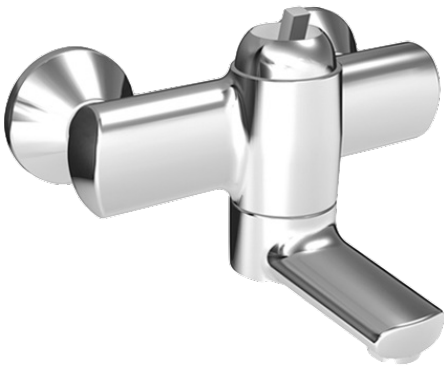

EAN: 4015474106802
static.hansa.com/43962200

- Waschtisch
- Einhebelmischer
- Wandmontage
- Chrom
- Einhandbedienhebel/Griff, Hebel mit W+K-Kennzeichnung
- Schmutzfilter, Rückflussverhinderer
- Schalldämpfer

Technische Daten

Technische Eigenschaften

Warmwasserversorgung	max. +80°C
Arbeitsdruck	0.5-10 bar
Sicherungseinrichtung (EN1717)	EB
Werkstoff	Messing

Vorschriften

EN Standard	EN 817
-------------	---------------

Ersatzteile

SP43692100

	Name	Art.-Nr.
1	Hebel Ausgelaufen	43880003
1	Hebel Ausgelaufen	43890005
1	Hebel Ausgelaufen	59913774
1	Hebel, L=138 Ausgelaufen	59913849
1.1	Schraube, M5x8, SW2.5	59904755
1.2	Kunststoffadapter	59904778
1.3	Dekorkappe Grau	59912112
2	Abdeckkappe Ausgelaufen	59912797
3	Schraube, M4x1, SW34 Ausgelaufen	59912798
4	Kartusche, 4.0 Classic	59912791
4.1	Temperatur-Anschlagring Ausgelaufen	59912799
8.1	O-Ring, d 14x2 Ausgelaufen	59904823
8.2	O-Ring, 20x2	59912435
8.3	Halter Ausgelaufen	59912819
8.4	Wartungsset Ausgelaufen	59912818
8.5	Schraube, M12x35 Ausgelaufen	59912817
10	Auslauf, L=225 Ausgelaufen	59912822
10	Auslauf, L=85 Ausgelaufen	59912820
11	Luftsprudler, M24x1 STD HC A	59902366
11.1	Luftsprudler, M22/24 A	59902081
12	Anschlussmutter, G3/4, AF30	59902230
12.1	Nippel	59911075
12.2	Schmutzfilter, G3/4	59911076
12.3	Rückschlagventil	59905714
13.1	Rosette	59912652
13.2	Schalldämpfer	59904792
13.3	Exzenter-Anschluss, G3/4xG1/2, DN15	59910254
13.4	Abdeckhülse	59912651
14	Excenteranschluss f.Stopventil u. Rosetten, G1/2xG3/4	59902034
N.I.	Schlüssel, SW30/34	59912108