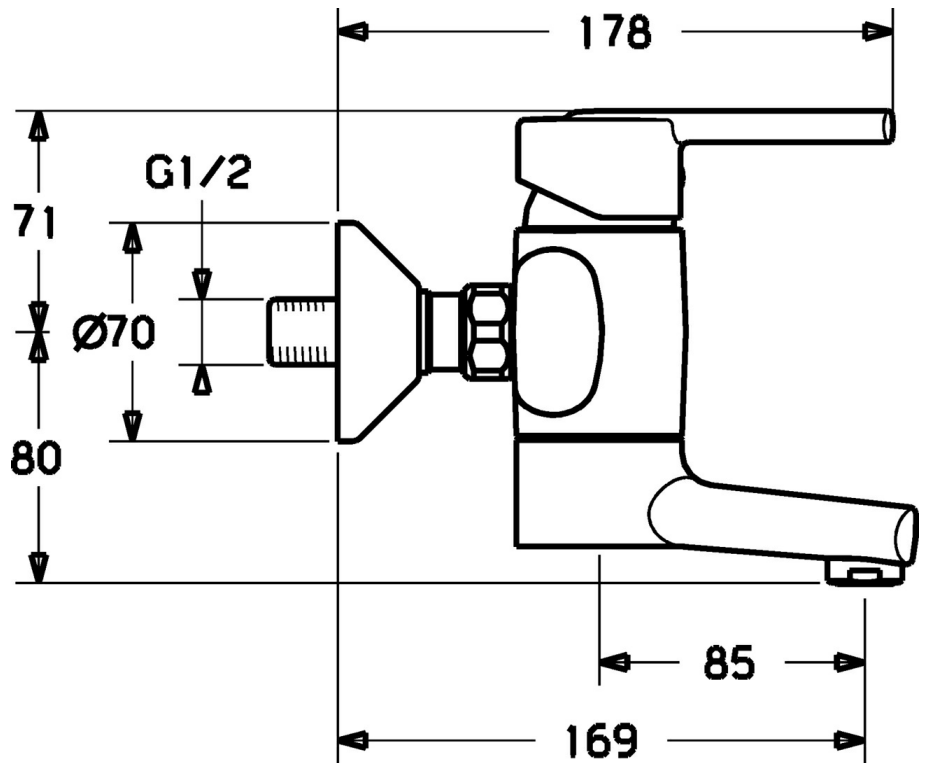

EAN: 4015474106802
static.hansa.com/43962200

- Waschtisch
- Einhebelmischer
- Wandmontage
- Chrom
- Einhandbedienhebel/Griff, Hebel mit W+K-Kennzeichnung
- Schmutzfilter, Rückflussverhinderer
- Schalldämpfer

Technische Daten

Technische Eigenschaften

Warmwasserversorgung	max. +80°C
Arbeitsdruck	0.5-10 bar
Sicherungseinrichtung (EN1717)	EB
Werkstoff	Messing

Vorschriften

EN Standard	EN 817
-------------	---------------