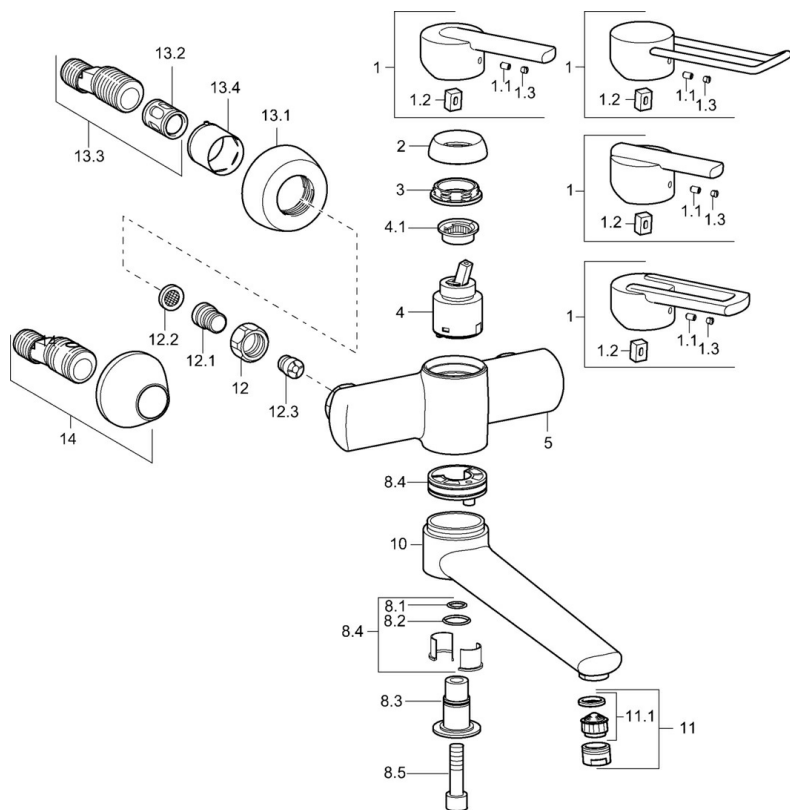

EAN: 4015474106796
static.hansa.com/43962100

- Umývadlo
- Jednopáková
- Nástenná montáž
- Chróm
- Jedna ovládací páka / rukovät, Páka so symbolom teplej a studenej vody
- Filter, filtre na nečistoty, Spätný ventil (-y)
- Tlmiče

Technické údaje

Technické vlastnosti

Dodávka teplej vody	max. +80°C
Pracovný tlak	0.5-10 bar
Spätná klapka (STN EN 1717)	EB
Materiál	Mosadz

Predpisy

Norma EN	EN 817
----------	---------------

Náhradné diely

SP43692100

Název	Kód
1 Ovládacia rukoväť Ukončené	43880003
1 Ovládacia rukoväť Ukončené	43890005
1 Ovládacia rukoväť Ukončené	59913774
1 Ovládacia rukoväť, L=138 Ukončené	59913849
1.1 Skrutka, M5x8, SW2.5	59904755
1.2 Klzné puzdro	59904778
1.3 Záslepka Sivá	59912112
2 Krytka Ukončené	59912797
3 Skrutka, M42x1, SW34 Ukončené	59912798
4 Kartuš, 4.0 Classic	59912791
4.1 Temperature adjustment limiter Ukončené	59912799
8.1 O-kružok, d 14x2 Ukončené	59904823
8.2 O-kružok, 20x2	59912435
8.3 Držiak Ukončené	59912819
8.4 Sada na údržbu Ukončené	59912818
8.5 Skrutka, M12x35 Ukončené	59912817
10 Výtokové rameno, L=225 Ukončené	59912822
10 Výtokové rameno, L=85 Ukončené	59912820
11 Aerátor, M24x1 STD HC A	59902366
11.1 Aerátor, M22/24 A	59902081
12 Pripojovacie matice, G3/4, AF30	59902230
12.1 Vsuvka	59911075
12.2 Tesnenie s filtrom, G3/4	59911076
12.3 Spätný ventil	59905714
13.1 Kryt príruby	59912652
13.2 Tlmič	59904792
13.3 Excentrická spojka, G3/4xG1/2, DN15	59910254
13.4 Ružice	59912651
14 Etážky s guľovým ventilom a ružicou, G1/2xG3/4	59902034
N.I. Kľúč, SW30/34	59912108