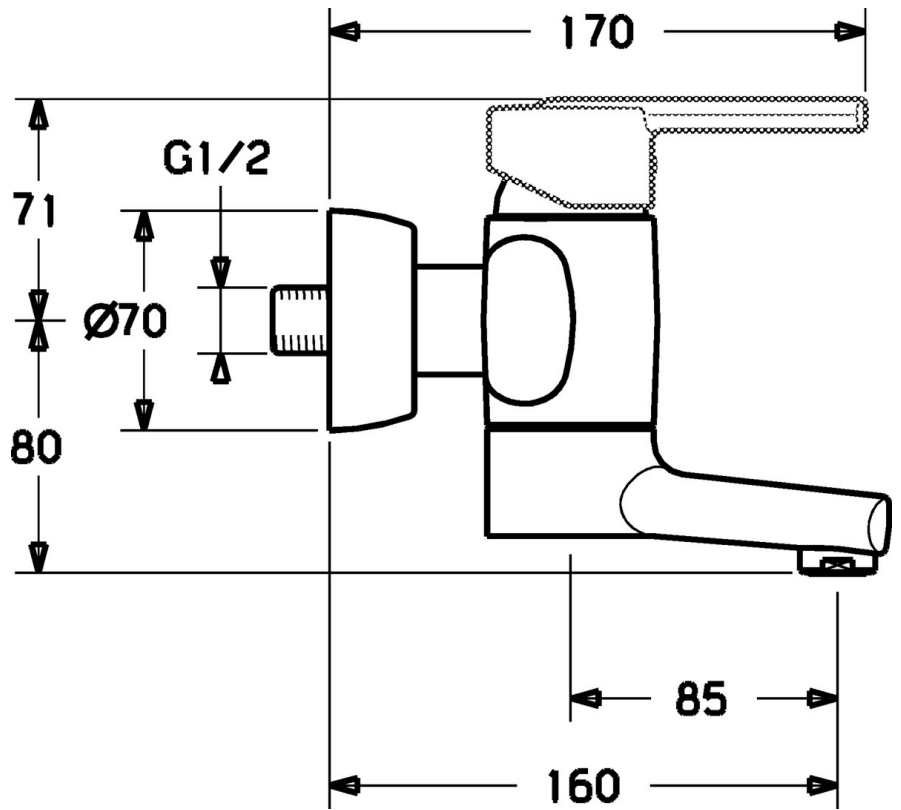

EAN: 4015474106796
static.hansa.com/43962100

- Umývadlo
- Jednopáková
- Nástenná montáž
- Chróm
- Jedna ovládací páka / rukovät, Páka so symbolom teplej a studenej vody
- Filter, filtre na nečistoty, Spätný ventil (-y)
- Tlmiče

Technické údaje

Technické vlastnosti

Dodávka teplej vody	max. +80°C
Pracovný tlak	0.5-10 bar
Spätná klapka (STN EN 1717)	EB
Materiál	Mosadz

Predpisy

Norma EN	EN 817
----------	---------------

Náhradné diely

SP43692100

Název	Kód
1 Ovládacia rukoväť Ukončené	43880003
1 Ovládacia rukoväť Ukončené	43890005
1 Ovládacia rukoväť Ukončené	59913774
1 Ovládacia rukoväť, L=138 Ukončené	59913849
1.1 Skrutka, M5x8, SW2.5	59904755
1.2 Klzné puzdro	59904778
1.3 Záslepka Sivá	59912112
2 Krytka Ukončené	59912797
3 Skrutka, M42x1, SW34 Ukončené	59912798
4 Kartuš, 4.0 Classic	59912791
4.1 Temperature adjustment limiter Ukončené	59912799
8.1 O-kružok, d 14x2 Ukončené	59904823
8.2 O-kružok, 20x2	59912435
8.3 Držiak Ukončené	59912819
8.4 Sada na údržbu Ukončené	59912818
8.5 Skrutka, M12x35 Ukončené	59912817
10 Výtokové rameno, L=225 Ukončené	59912822
10 Výtokové rameno, L=85 Ukončené	59912820
11 Aerátor, M24x1 STD HC A	59902366
11.1 Aerátor, M22/24 A	59902081
12 Pripojovacie matice, G3/4, AF30	59902230
12.1 Vsuvka	59911075
12.2 Tesnenie s filtrom, G3/4	59911076
12.3 Spätný ventil	59905714
13.1 Kryt príruby	59912652
13.2 Tlmič	59904792
13.3 Excentrická spojka, G3/4xG1/2, DN15	59910254
13.4 Ružice	59912651
14 Etážky s guľovým ventilom a ružicou, G1/2xG3/4	59902034
N.I. Kľúč, SW30/34	59912108