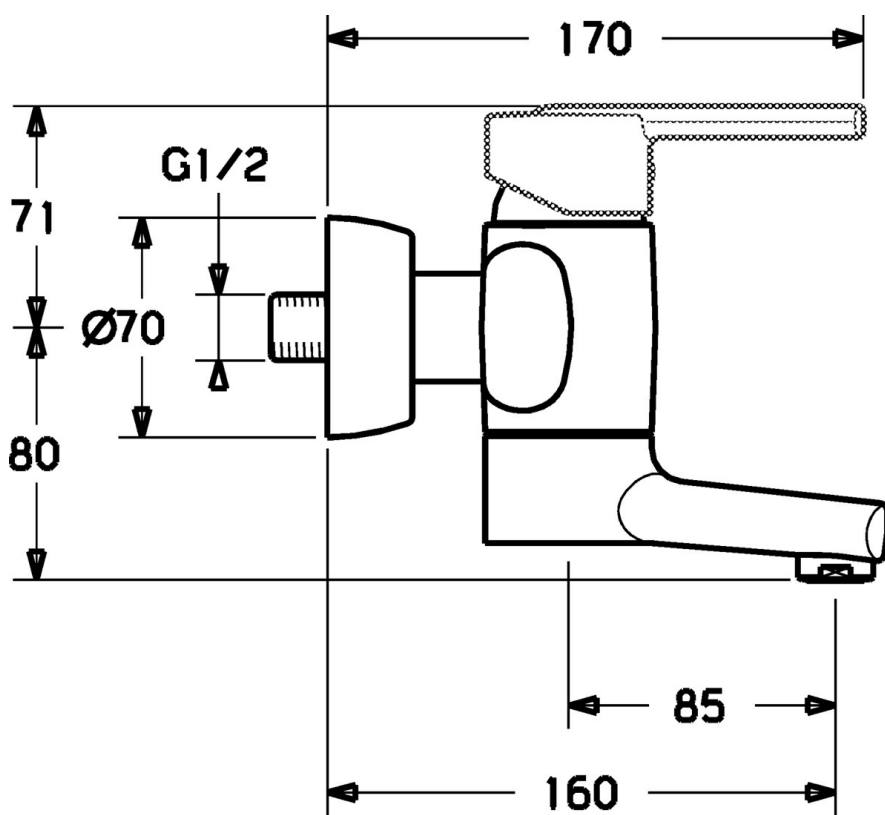

EAN: 4015474106796
static.hansa.com/43962100

- Wastafel
- Eengreeps
- Wandmontage
- Chrom
- Eengreeps bediend, Hendel met warm-koud-aanduiding
- Vuilfilter(s), Terugslagklep
- Geluïdsdemper(s)

Technische gegevens

Technische eigenschappen

Warmwatertoever	max. +80°C
Werkdruk	0.5-10 bar
Terugstroom beveiliging (EN1717)	EB
Materiaal	brass

Voorschriften

EN-norm	EN 817
---------	--------

Reserveonderdelen

SP43692100

	Naam	Code
1	Hendel Chroom Stopgezet	43880003
1	Hendel Chroom Stopgezet	43890005
1	Hendel Chroom Stopgezet	59913774
1	Hendel, L=138 Chroom Stopgezet	59913849
1.1	Schroef, M5x8, SW2.5	59904755
1.2	Joint klassiek uitloop	59904778
1.3	Sierdop Grijs	59912112
2	Kap Chroom Stopgezet	59912797
3	Schroef, M42x1, SW34 Stopgezet	59912798
4	Binnenwerk, 4.0 Classic	59912791
4.1	Temperature adjustment limiter Stopgezet	59912799
8.1	O-ring, d 14x2 Stopgezet	59904823
8.2	O-ring, 20x2	59912435
8.3	Houder Chroom Stopgezet	59912819
8.4	Onderhoud set Stopgezet	59912818
8.5	Schroef, M12x35 Stopgezet	59912817
10	Uitloop, L=225 Chroom Stopgezet	59912822
10	Uitloop, L=85 Chroom Stopgezet	59912820
11	Mousseur, M24x1 STD HC A Chroom	59902366
11.1	Mousseur, M22/24 A	59902081
12	Aansluiting moer, G3/4, AF30	59902230
12.1	Nippel	59911075
12.2	Filter dichting, G3/4	59911076
12.3	Terugslagklep	59905714
13.1	Afdekplaat Chroom	59912652
13.2	Geluiddemper	59904792
13.3	Excentrieke aansluiting, G3/4xG1/2, DN15	59910254
13.4	Rosassen Chroom	59912651
14	Afsluitb. Eccent. Koppel.+rosace., G1/2xG3/4 Chroom	59902034
N.I.	Sleutel, SW30/34	59912108