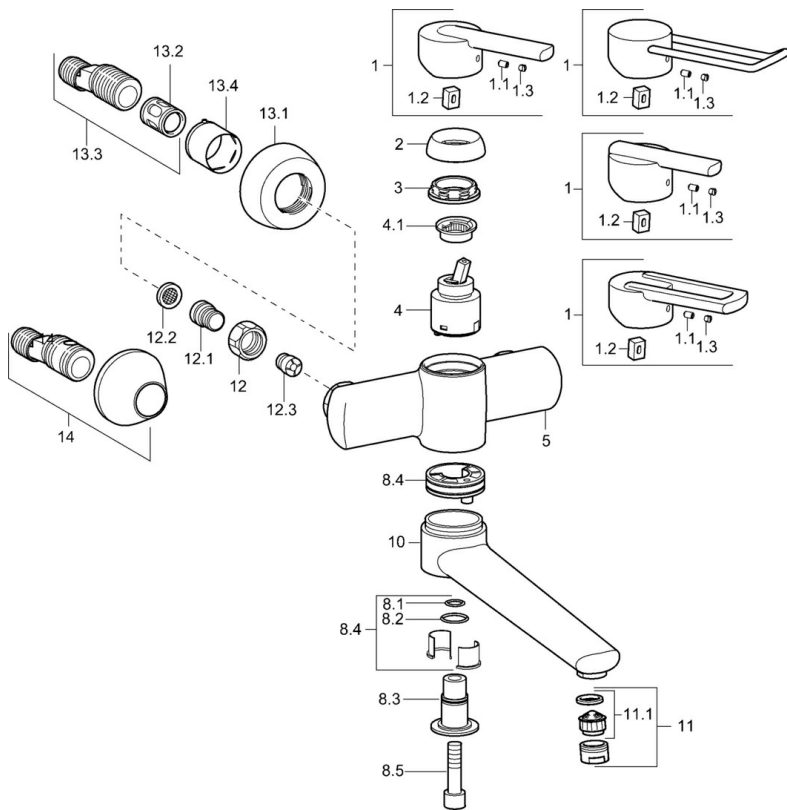

EAN: 4015474106796
static.hansa.com/43962100

- Wastafel
- Eengreeps
- Wandmontage
- Chrom
- Eengreeps bediend, Hendel met warm-koud-aanduiding
- Vuilfilter(s), Terugslagklep
- Geluïdsdemper(s)

Technische gegevens

Technische eigenschappen

Warmwatertoever	max. +80°C
Werkdruk	0.5-10 bar
Terugstroom beveiliging (EN1717)	EB
Materiaal	brass

Voorschriften

EN-norm	EN 817
---------	--------

Reserveonderdelen

SP43692100

	Naam	Code
1	Hendel Chroom Stopgezet	43880003
1	Hendel Chroom Stopgezet	43890005
1	Hendel Chroom Stopgezet	59913774
1	Hendel, L=138 Chroom Stopgezet	59913849
1.1	Schroef, M5x8, SW2.5	59904755
1.2	Joint klassiek uitloop	59904778
1.3	Sierdop Grijs	59912112
2	Kap Chroom Stopgezet	59912797
3	Schroef, M42x1, SW34 Stopgezet	59912798
4	Binnenwerk, 4.0 Classic	59912791
4.1	Temperature adjustment limiter Stopgezet	59912799
8.1	O-ring, d 14x2 Stopgezet	59904823
8.2	O-ring, 20x2	59912435
8.3	Houder Chroom Stopgezet	59912819
8.4	Onderhoud set Stopgezet	59912818
8.5	Schroef, M12x35 Stopgezet	59912817
10	Uitloop, L=225 Chroom Stopgezet	59912822
10	Uitloop, L=85 Chroom Stopgezet	59912820
11	Mousseur, M24x1 STD HC A Chroom	59902366
11.1	Mousseur, M22/24 A	59902081
12	Aansluiting moer, G3/4, AF30	59902230
12.1	Nippel	59911075
12.2	Filter dichting, G3/4	59911076
12.3	Terugslagklep	59905714
13.1	Afdekplaat Chroom	59912652
13.2	Geluiddemper	59904792
13.3	Excentrieke aansluiting, G3/4xG1/2, DN15	59910254
13.4	Rosassen Chroom	59912651
14	Afsluitb. Eccent. Koppel.+rosace., G1/2xG3/4 Chroom	59902034
N.I.	Sleutel, SW30/34	59912108