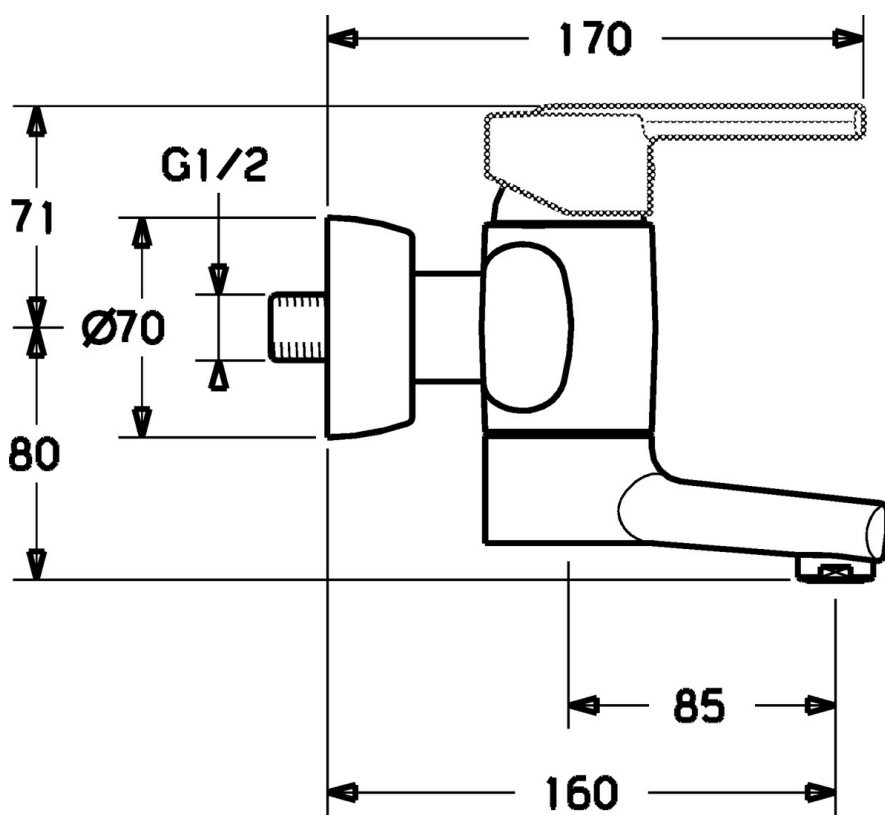

EAN: 4015474106796  
[static.hansa.com/43962100](https://static.hansa.com/43962100)

- Umyvadlo
- Jednopáková
- Montáž na zeď
- Chrom
- Jedna ovládací páka / rukojeť, Páka se symboly teplé a studené vody
- Filtr(y) na nečistoty, Zpětný ventil (-y)
- Tlumiče

### Technické vlastnosti

Zdroj teplé vody	<b>max. +80°C</b>
Pracovní tlak	<b>0.5-10 bar</b>
Zabezpečení proti zpětnému toku (ČSN EN 1717)	<b>EB</b>
Materiál	<b>Mosaz</b>