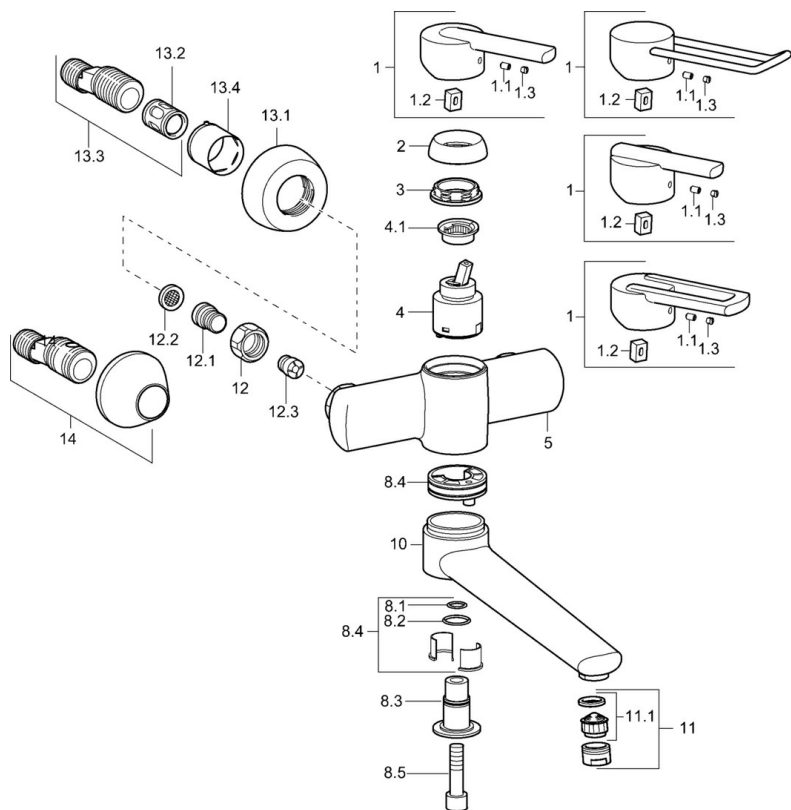

EAN: 4015474106796  
[static.hansa.com/43962100](https://static.hansa.com/43962100)

- Umyvadlo
- Jednopáková
- Montáž na zeď
- Chrom
- Jedna ovládací páka / rukojeť, Páka se symboly teplé a studené vody
- Filtr(y) na nečistoty, Zpětný ventil (-y)
- Tlumiče

### Technické vlastnosti

Zdroj teplé vody	<b>max. +80°C</b>
Pracovní tlak	<b>0.5-10 bar</b>
Zabezpečení proti zpětnému toku (ČSN EN 1717)	<b>EB</b>
Materiál	<b>Mosaz</b>

### SP43692100

	Název	Kód
1	Páka Ukončeno	43880003
1	Páka Ukončeno	43890005
1	Páka Ukončeno	59913774
1	Páka, L=138 Ukončeno	59913849
1.1	Šroub, M5x8, SW2.5	59904755
1.2	Kluzné pouzdro (osazené)	59904778
1.3	Záslepka Šedá	59912112
2	Krytka Ukončeno	59912797
3	Šroub, M42x1, SW34 Ukončeno	59912798
4	Kartuše, 4.0 Classic	59912791
4.1	Temperature adjustment limiter Ukončeno	59912799
8.1	O-kroužek, d 14x2 Ukončeno	59904823
8.2	O-kroužek, 20x2	59912435
8.3	Držák Ukončeno	59912819
8.4	Sada na údržbu Ukončeno	59912818
8.5	Šroub, M12x35 Ukončeno	59912817
10	Výtokové rameno, L=225 Ukončeno	59912822
10	Výtokové rameno, L=85 Ukončeno	59912820
11	Aerator, M24x1 STD HC A	59902366
11.1	Aerator, M22/24 A	59902081
12	Připojovací matice, G3/4, AF30	59902230
12.1	Šroubení	59911075
12.2	Těsnění s filtrem, G3/4	59911076
12.3	Zpětný ventil	59905714
13.1	Kryt příruby	59912652
13.2	Tlumič	59904792
13.3	Excentrická spojka, G3/4xG1/2, DN15	59910254
13.4	Růžice	59912651
14	Etážky s kulovým ventilem a růžicí, G1/2xG3/4	59902034
N.I.	Klíč, SW30/34	59912108