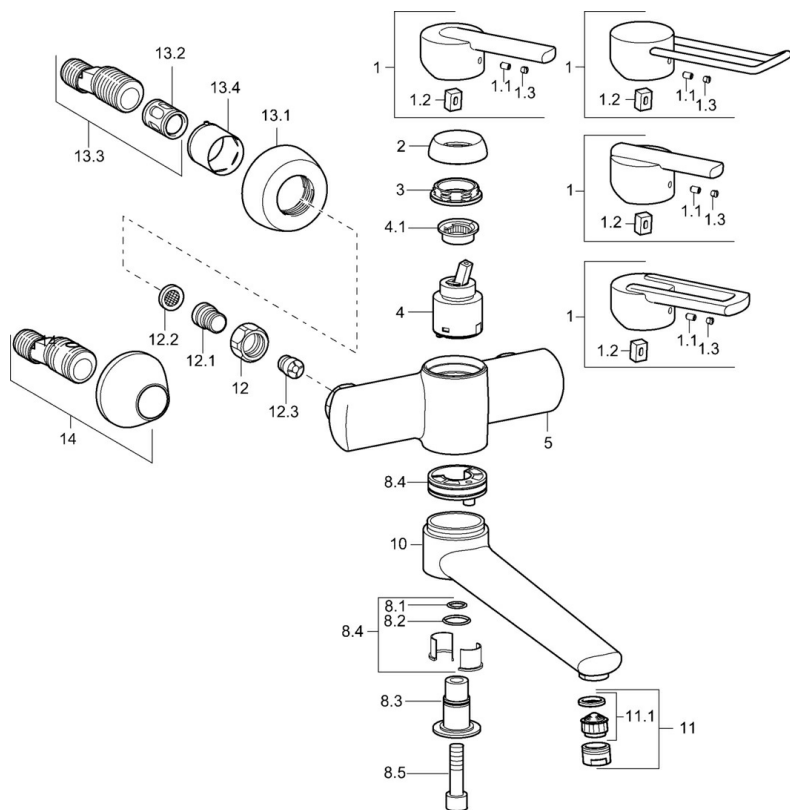

EAN: 4015474110670  
[static.hansa.com/43949200](http://static.hansa.com/43949200)

- Umývadlo
- Jednopaková
- Nástenná montáž
- Chróm

- Jedna ovládací páka / rukoväť, Páka so symbolom teplej a studenej vody
- Filter, filtre na nečistoty, Spätný ventil (-y)
- Tlmiče

### SP43692100

Název	Kód
1 Ovládacia rukoväť Ukončené	43880003
1 Ovládacia rukoväť Ukončené	43890005
1 Ovládacia rukoväť Ukončené	59913774
1 Ovládacia rukoväť, L=138 Ukončené	59913849
1.1 Skrutka, M5x8, SW2.5	59904755
1.2 Klzné puzdro	59904778
1.3 Záslepka Sivá	59912112
2 Krytka Ukončené	59912797
3 Skrutka, M42x1, SW34 Ukončené	59912798
4 Kartuš, 4.0 Classic	59912791
4.1 Temperature adjustment limiter Ukončené	59912799
8.1 O-kružok, d 14x2 Ukončené	59904823
8.2 O-kružok, 20x2	59912435
8.3 Držiak Ukončené	59912819
8.4 Sada na údržbu Ukončené	59912818
8.5 Skrutka, M12x35 Ukončené	59912817
10 Výtokové rameno, L=225 Ukončené	59912822
10 Výtokové rameno, L=85 Ukončené	59912820
11 Aerátor, M24x1 STD HC A	59902366
11.1 Aerátor, M22/24 A	59902081
12 Pripojovacie matice, G3/4, AF30	59902230
12.1 Vsuvka	59911075
12.2 Tesnenie s filtrom, G3/4	59911076
12.3 Spätný ventil	59905714
13.1 Kryt príruby	59912652
13.2 Tlmič	59904792
13.3 Excentrická spojka, G3/4xG1/2, DN15	59910254
13.4 Ružice	59912651
14 Etážky s guľovým ventilom a ružicou, G1/2xG3/4	59902034
N.I. Kľúč, SW30/34	59912108