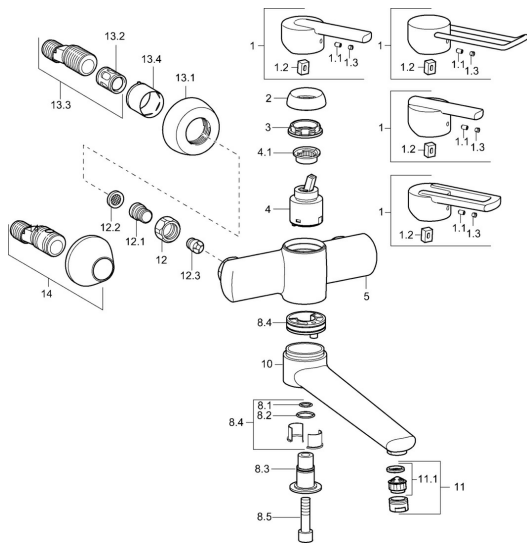

EAN: 4015474110670  
[static.hansa.com/43949200](http://static.hansa.com/43949200)

- Umývadlo
- Jednopaková
- Nástenná montáž
- Chróm

- Jedna ovládací páka / rukoväť, Páka so symbolom teplej a studenej vody
- Filter, filtre na nečistoty, Spätný ventil (-y)
- Tlmiče

### SP43692100

Název	Kód
1 Ovládacia rukoväť Ukončené	43880003
1 Ovládacia rukoväť Ukončené	43890005
1 Ovládacia rukoväť Ukončené	59913774
1 Ovládacia rukoväť, L=138 Ukončené	59913849
1.1 Skrutka, M5x8, SW2.5	59904755
1.2 Klzné puzdro	59904778
1.3 Záslepka Sivá	59912112
2 Krytka Ukončené	59912797
3 Skrutka, M42x1, SW34 Ukončené	59912798
4 Kartuš, 4.0 Classic	59912791
4.1 Temperature adjustment limiter Ukončené	59912799
8.1 O-kružok, d 14x2 Ukončené	59904823
8.2 O-kružok, 20x2	59912435
8.3 Držiak Ukončené	59912819
8.4 Sada na údržbu Ukončené	59912818
8.5 Skrutka, M12x35 Ukončené	59912817
10 Výtokové rameno, L=225 Ukončené	59912822
10 Výtokové rameno, L=85 Ukončené	59912820
11 Aerátor, M24x1 STD HC A	59902366
11.1 Aerátor, M22/24 A	59902081
12 Pripojovacie matice, G3/4, AF30	59902230
12.1 Vsuvka	59911075
12.2 Tesnenie s filtrom, G3/4	59911076
12.3 Spätný ventil	59905714
13.1 Kryt príruby	59912652
13.2 Tlmič	59904792
13.3 Excentrická spojka, G3/4xG1/2, DN15	59910254
13.4 Ružice	59912651
14 Etážky s guľovým ventilom a ružicou, G1/2xG3/4	59902034
N.I. Kľúč, SW30/34	59912108