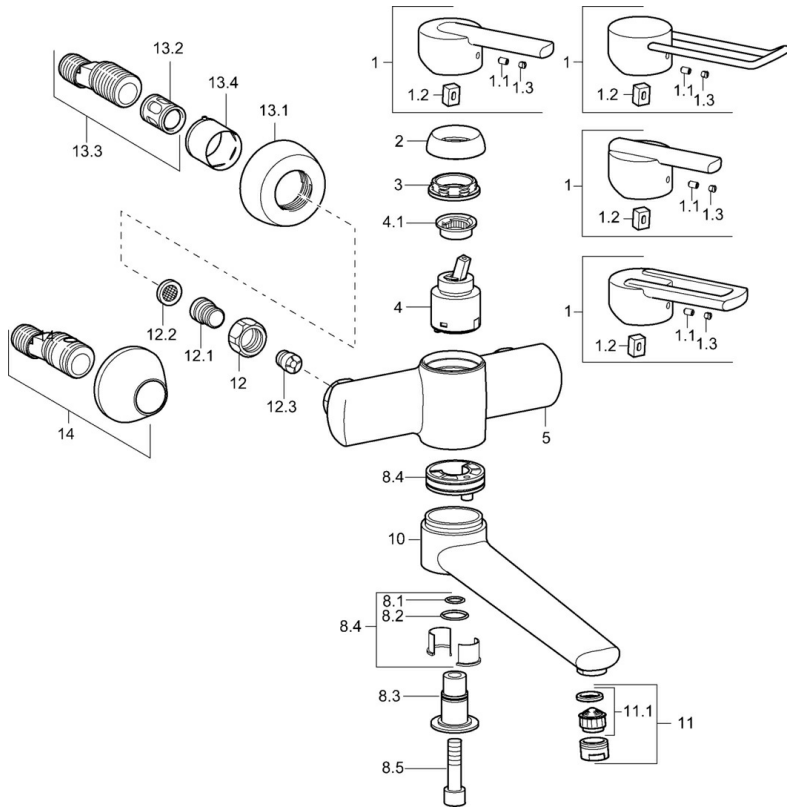

EAN: 4015474110670
static.hansa.com/43949200

- Wastafel
- Eengreeps
- Wandmontage
- Chrom
- Eengreeps bediend, Hendel met warm-koud-aanduiding
- Vuilfilter(s), Terugslagklep
- Geluidsdemper(s)

Technische gegevens

Technische eigenschappen

Warmwatertoevoer	max. +80°C
Werkdruk	0.5-10 bar
Terugstroom beveiliging (EN1717)	EB
Materiaal	brass

Voorschriften

EN-norm	EN 817
---------	---------------

Reserveonderdelen

SP43692100

	Naam	Code
1	Hendel Chroom Stopgezet	43880003
1	Hendel Chroom Stopgezet	43890005
1	Hendel Chroom Stopgezet	59913774
1	Hendel, L=138 Chroom Stopgezet	59913849
1.1	Schroef, M5x8, SW2.5	59904755
1.2	Joint klassiek uitloop	59904778
1.3	Sierdop Grijs	59912112
2	Kap Chroom Stopgezet	59912797
3	Schroef, M42x1, SW34 Stopgezet	59912798
4	Binnenwerk, 4.0 Classic	59912791
4.1	Temperature adjustment limiter Stopgezet	59912799
8.1	O-ring, d 14x2 Stopgezet	59904823
8.2	O-ring, 20x2	59912435
8.3	Houder Chroom Stopgezet	59912819
8.4	Onderhoud set Stopgezet	59912818
8.5	Schroef, M12x35 Stopgezet	59912817
10	Uitloop, L=225 Chroom Stopgezet	59912822
10	Uitloop, L=85 Chroom Stopgezet	59912820
11	Mousseur, M24x1 STD HC A Chroom	59902366
11.1	Mousseur, M22/24 A	59902081
12	Aansluiting moer, G3/4, AF30	59902230
12.1	Nippel	59911075
12.2	Filter dichting, G3/4	59911076
12.3	Terugslagklep	59905714
13.1	Afdekplaat Chroom	59912652
13.2	Geluiddemper	59904792
13.3	Excentrieke aansluiting, G3/4xG1/2, DN15	59910254
13.4	Rosassen Chroom	59912651
14	Afsluitb. Eccent. Koppel.+rosace., G1/2xG3/4 Chroom	59902034
N.I.	Sleutel, SW30/34	59912108