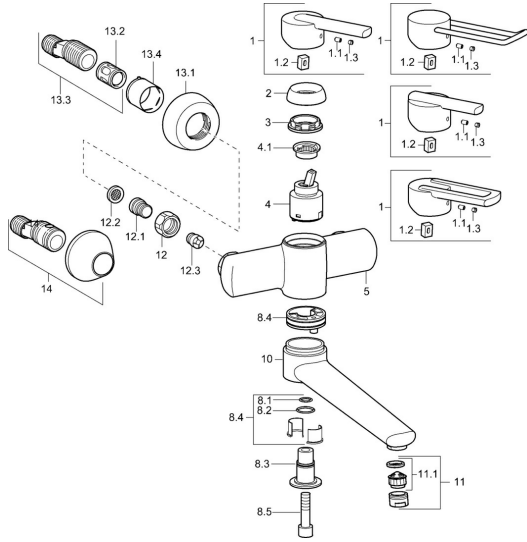

EAN: 4015474110670
static.hansa.com/43949200

- Wastafel
- Eengreeps
- Wandmontage
- Chrom
- Eengreeps bediend, Hendel met warm-koud-aanduiding
- Vuilfilter(s), Terugslagklep
- Geluidsdemper(s)

Technische gegevens

Technische eigenschappen

Warmwatertoevoer	max. +80°C
Werkdruk	0.5-10 bar
Terugstroom beveiliging (EN1717)	EB
Materiaal	brass

Voorschriften

EN-norm	EN 817
---------	---------------

Reserveonderdelen

SP43692100

	Naam	Code
1	Hendel Chroom Stopgezet	43880003
1	Hendel Chroom Stopgezet	43890005
1	Hendel Chroom Stopgezet	59913774
1	Hendel, L=138 Chroom Stopgezet	59913849
1.1	Schroef, M5x8, SW2.5	59904755
1.2	Joint klassiek uitloop	59904778
1.3	Sierdop Grijs	59912112
2	Kap Chroom Stopgezet	59912797
3	Schroef, M42x1, SW34 Stopgezet	59912798
4	Binnenwerk, 4.0 Classic	59912791
4.1	Temperature adjustment limiter Stopgezet	59912799
8.1	O-ring, d 14x2 Stopgezet	59904823
8.2	O-ring, 20x2	59912435
8.3	Houder Chroom Stopgezet	59912819
8.4	Onderhoud set Stopgezet	59912818
8.5	Schroef, M12x35 Stopgezet	59912817
10	Uitloop, L=225 Chroom Stopgezet	59912822
10	Uitloop, L=85 Chroom Stopgezet	59912820
11	Mousseur, M24x1 STD HC A Chroom	59902366
11.1	Mousseur, M22/24 A	59902081
12	Aansluiting moer, G3/4, AF30	59902230
12.1	Nippel	59911075
12.2	Filter dichting, G3/4	59911076
12.3	Terugslagklep	59905714
13.1	Afdekplaat Chroom	59912652
13.2	Geluiddemper	59904792
13.3	Excentrieke aansluiting, G3/4xG1/2, DN15	59910254
13.4	Rosassen Chroom	59912651
14	Afsluitb. Eccent. Koppel.+rosace., G1/2xG3/4 Chroom	59902034
N.I.	Sleutel, SW30/34	59912108